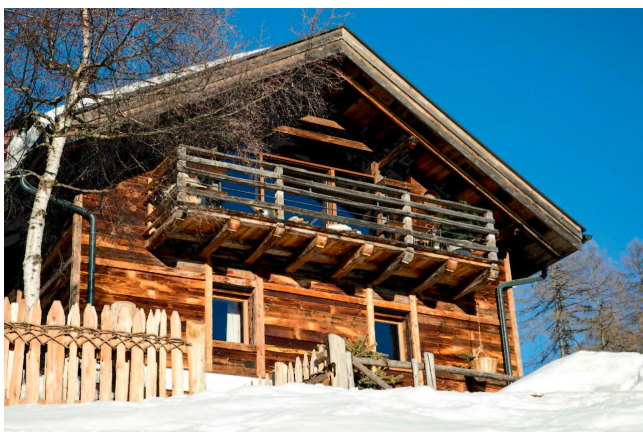

Location 4111

VILLA
MONTAGNA
VAL GARDENA (BZ)

Splendido Chalet in Val Gardena a 2km dal centro di Selva, direttamente sulla famosa pista da sci Saslong. 120 mq, 5 posti letto, 2 bagni, 120mq di giardino, posto auto.