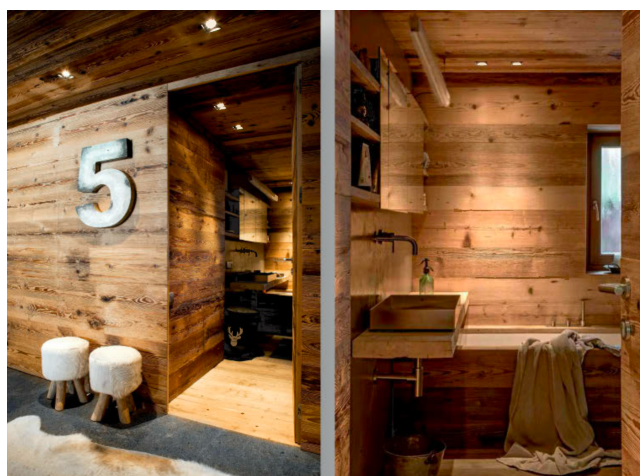

Location 4111

VILLA
MONTAGNA
VAL GARDENA (BZ)

Splendido Chalet in Val Gardena a 2km dal centro di Selva, direttamente sulla famosa pista da sci Saslong. 120 mq, 5 posti letto, 2 bagni, 120mq di giardino, posto auto.