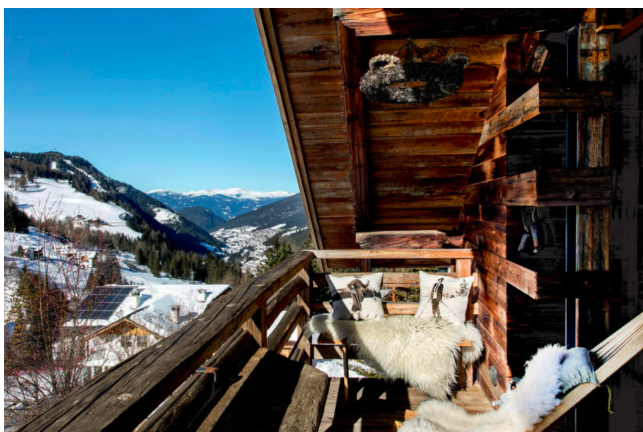

Location 4111

VILLA
MONTAGNA
VAL GARDENA (BZ)

Splendido Chalet in Val Gardena a 2km dal centro di Selva, direttamente sulla famosa pista da sci Saslong. 120 mq, 5 posti letto, 2 bagni, 120mq di giardino, posto auto.