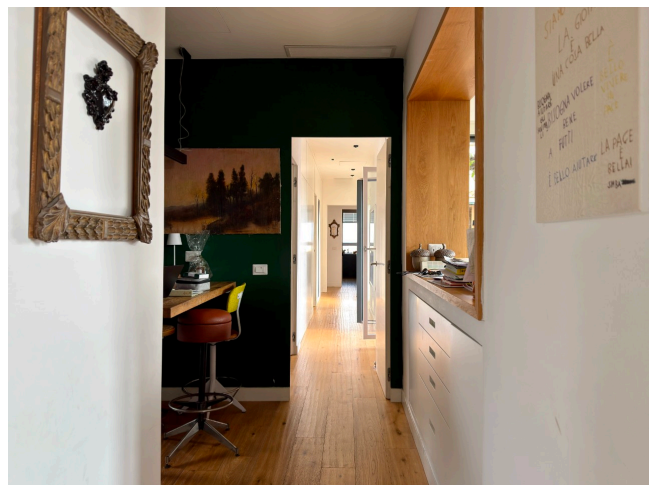

Location 4110

ATTICO
BOHEMIEN
ROMA (RM) GIANICOLO - MONTEVERDE

Attico a Monteverde vecchio con bella veranda, terrazzo a livello, pranzo, cucina, corridoio che porta alle due stanze da letto con servizi. Terrazza lastrico solare a disposizione, altro studio con ingresso indipendente a 100 metri.