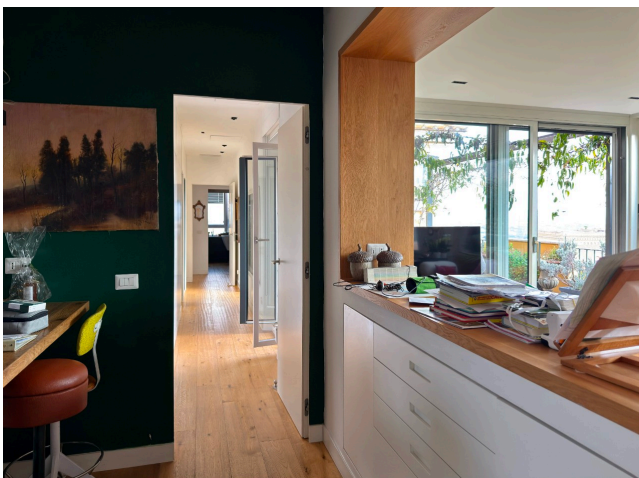

Location 4110

ATTICO
BOHEMIEN
ROMA (RM) GIANICOLO - MONTEVERDE

Attico a Monteverde vecchio con bella veranda, terrazzo a livello, pranzo, cucina, corridoio che porta alle due stanze da letto con servizi. Terrazza lastrico solare a disposizione, altro studio con ingresso indipendente a 100 metri.