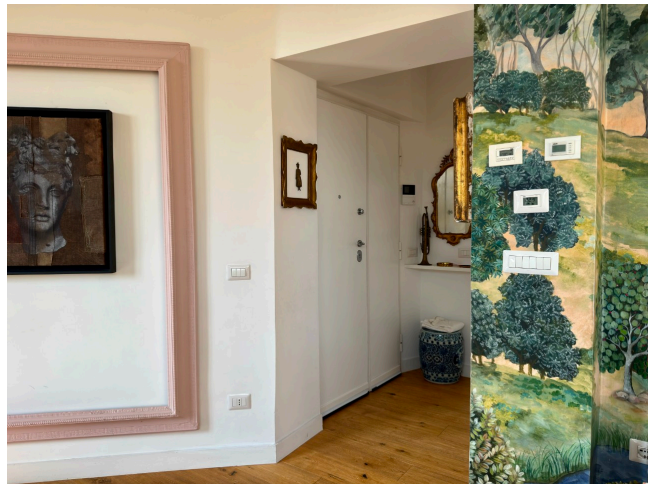

Location 4110

ATTICO
BOHEMIEN
ROMA (RM) GIANICOLO - MONTEVERDE

Attico a Monteverde vecchio con bella veranda, terrazzo a livello, pranzo, cucina, corridoio che porta alle due stanze da letto con servizi. Terrazza lastrico solare a disposizione, altro studio con ingresso indipendente a 100 metri.