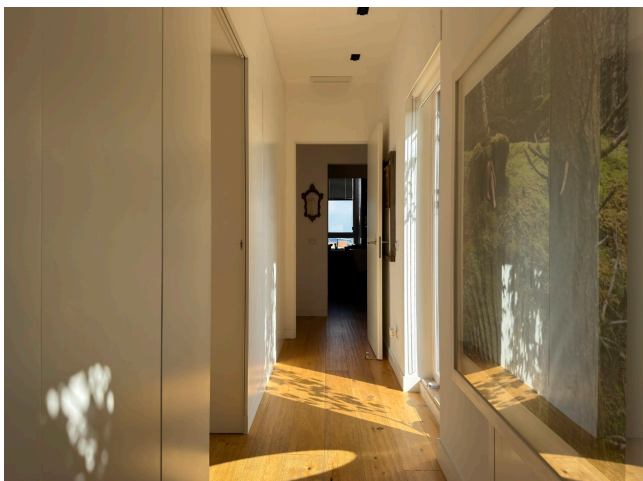

Location 4110

ATTICO
BOHEMIEN
ROMA (RM) GIANICOLO - MONTEVERDE

Attico a Monteverde vecchio con bella veranda, terrazzo a livello, pranzo, cucina, corridoio che porta alle due stanze da letto con servizi. Terrazza lastrico solare a disposizione, altro studio con ingresso indipendente a 100 metri.