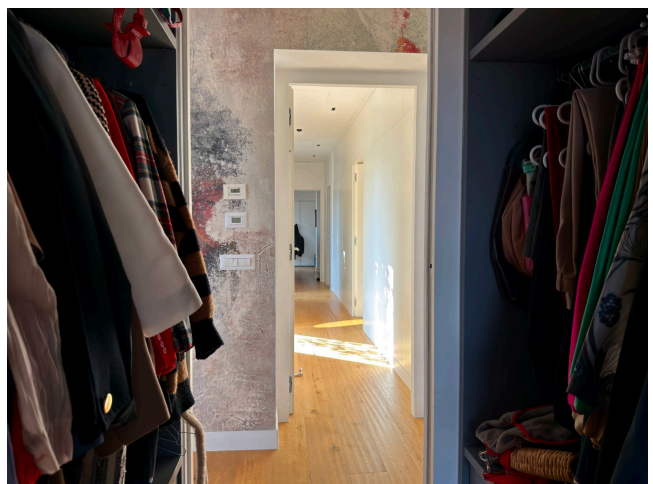

Location 4110

ATTICO
BOHEMIEN
ROMA (RM) GIANICOLO - MONTEVERDE

Attico a Monteverde vecchio con bella veranda, terrazzo a livello, pranzo, cucina, corridoio che porta alle due stanze da letto con servizi. Terrazza lastrico solare a disposizione, altro studio con ingresso indipendente a 100 metri.