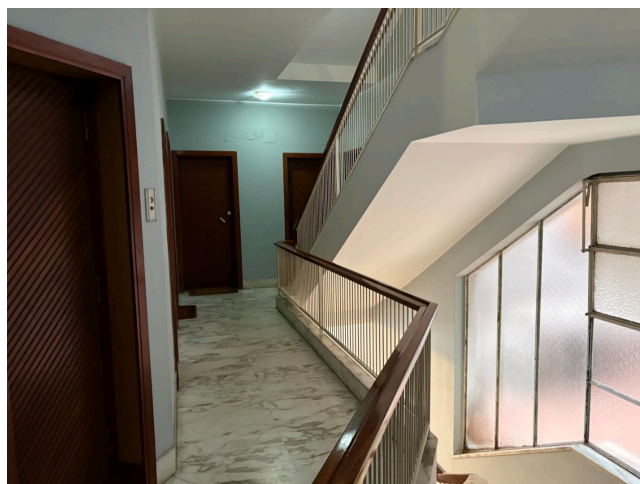

## Location 4109

APPARTAMENTO  
BOHEMIEN  
ROMA (RM) PRATI - VATICANO

Appartamento dall'atmosfera calda e colorata, primo piano, balconato, salone doppio, corridoio con tre stanze da letto e cucina.

Si può consultare la scheda online di questa location all'indirizzo <http://www.inlocation.it/location/4109>