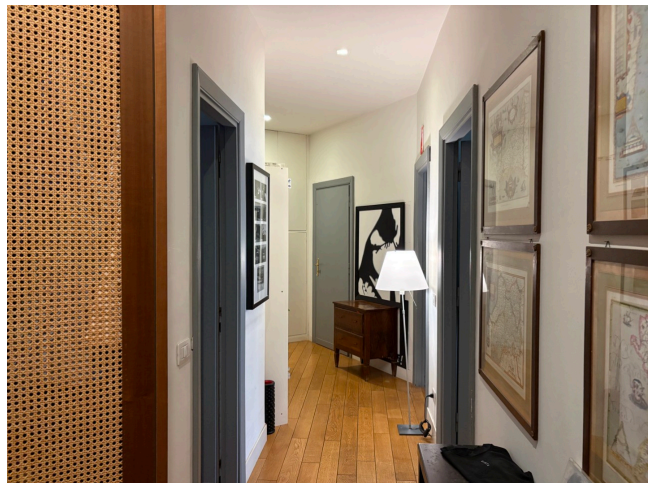

## Location 4109

APPARTAMENTO  
BOHEMIEN  
ROMA (RM) PRATI - VATICANO

Appartamento dall'atmosfera calda e colorata, primo piano, balconato, salone doppio, corridoio con tre stanze da letto e cucina.

Si può consultare la scheda online di questa location all'indirizzo <http://www.inlocation.it/location/4109>