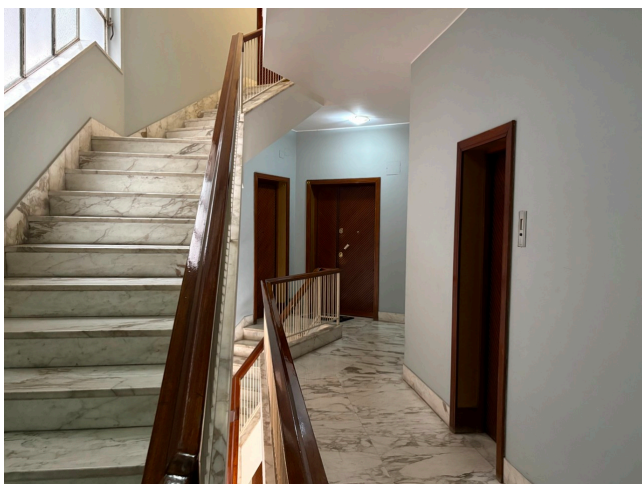

## Location 4109

APPARTAMENTO  
BOHEMIEN  
ROMA (RM) PRATI - VATICANO

Appartamento dall'atmosfera calda e colorata, primo piano, balconato, salone doppio, corridoio con tre stanze da letto e cucina.

Si può consultare la scheda online di questa location all'indirizzo <http://www.inlocation.it/location/4109>