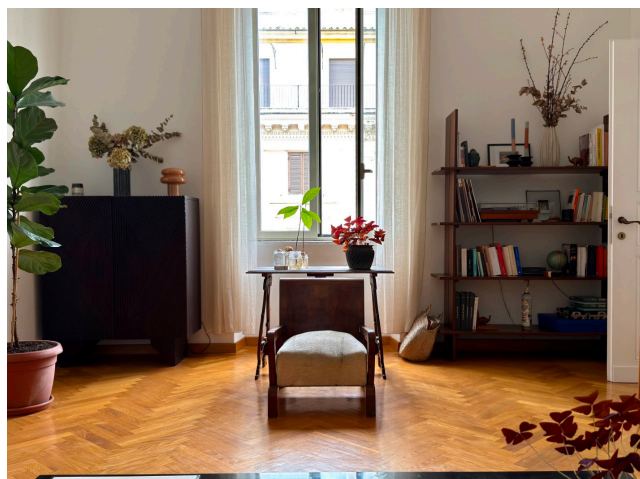

Location 4108

APPARTAMENTO
BOHEMIEN
ROMA (RM) MONTI

Appartamento con salone open e cucina a vista, atmosfera calda, mix di stili, colorato; due stanze da letto e servizi.
Adiacente altra location cod: 4107