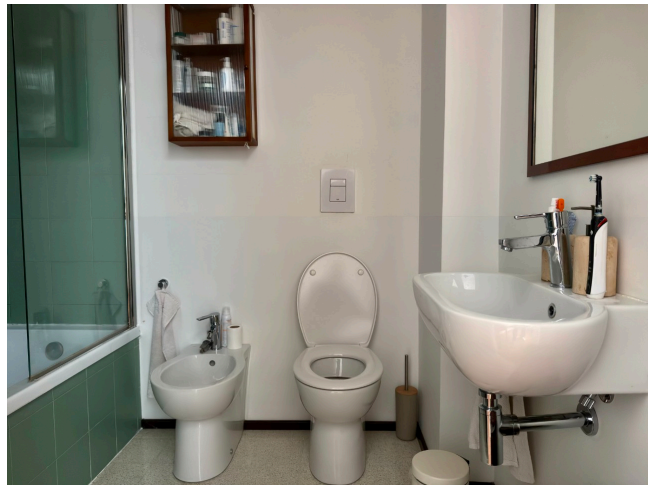

Location 4108

APPARTAMENTO
BOHEMIEN
ROMA (RM) MONTI

Appartamento con salone open e cucina a vista, atmosfera calda, mix di stili, colorato; due stanze da letto e servizi.
Adiacente altra location cod: 4107