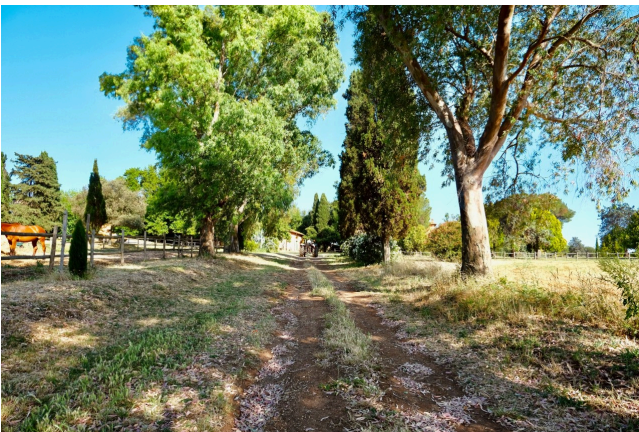

Location 4106

CASALE
CLASSICO
ROMA (RM) ROMA SUD

Azienda agricola e tenuta sulla Laurentina, Casale di grande fascino con terrazza sulla valle, terreni, prati e recinti.

Si può consultare la scheda online di questa location all'indirizzo <http://www.inlocation.it/location/4106>