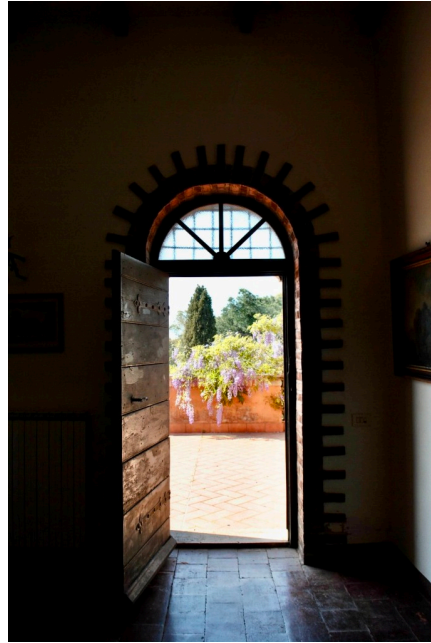

Location 4106

CASALE
CLASSICO
ROMA (RM) ROMA SUD

Azienda agricola e tenuta sulla Laurentina, Casale di grande fascino con terrazza sulla valle, terreni, prati e recinti.

Si può consultare la scheda online di questa location all'indirizzo <http://www.inlocation.it/location/4106>