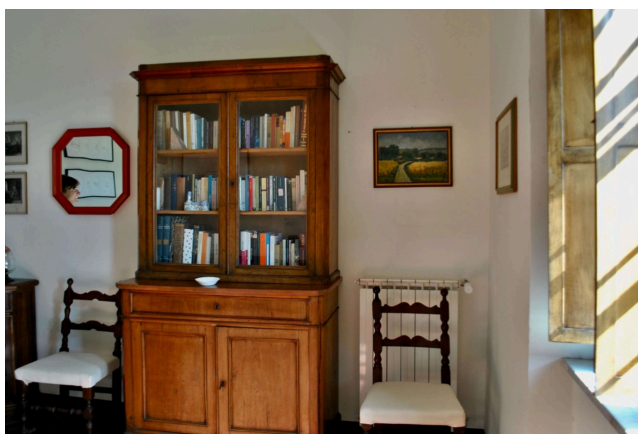

Location 4106

CASALE
CLASSICO
ROMA (RM) ROMA SUD

Azienda agricola e tenuta sulla Laurentina, Casale di grande fascino con terrazza sulla valle, terreni, prati e recinti.

Si può consultare la scheda online di questa location all'indirizzo <http://www.inlocation.it/location/4106>