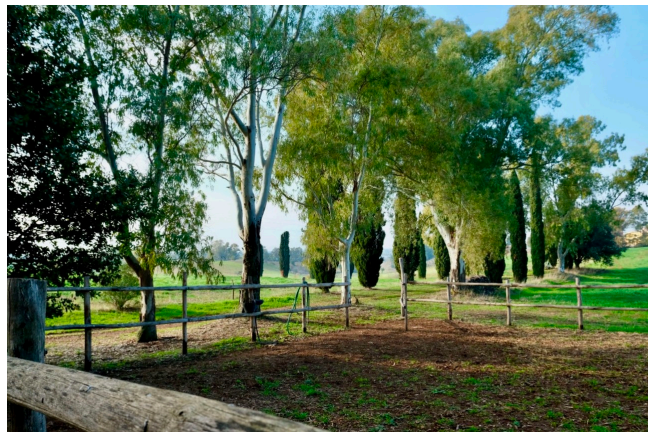

Location 4106

CASALE
CLASSICO
ROMA (RM) ROMA SUD

Azienda agricola e tenuta sulla Laurentina, Casale di grande fascino con terrazza sulla valle, terreni, prati e recinti.

Si può consultare la scheda online di questa location all'indirizzo <http://www.inlocation.it/location/4106>