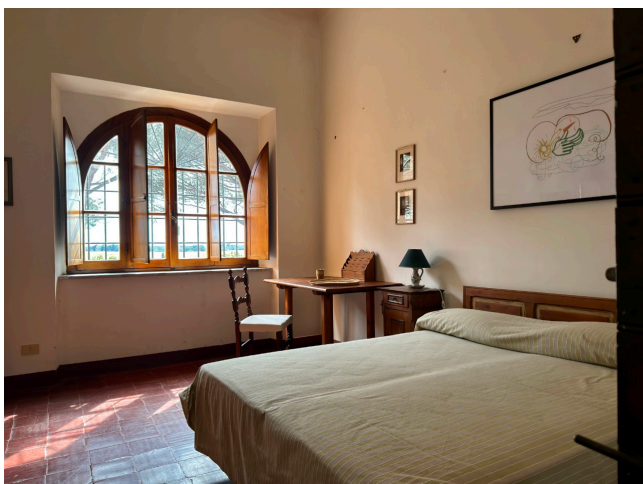

Location 4106

CASALE
CLASSICO
ROMA (RM) ROMA SUD

Azienda agricola sulla Laurentina, Tenuta di grande fascino con vari casali, stalle, magazzini, terrazza sulla valle, terreni, prati e recinti. Ideale per eventi bucolici, cinema e pubblicità.