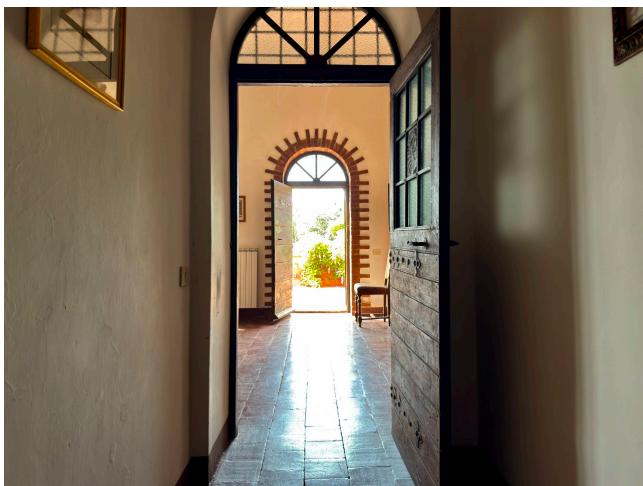

Location 4106

CASALE
CLASSICO
ROMA (RM) ROMA SUD

Azienda agricola sulla Laurentina, Tenuta di grande fascino con vari casali, stalle, magazzini, terrazza sulla valle, terreni, prati e recinti. Ideale per eventi bucolici, cinema e pubblicità.