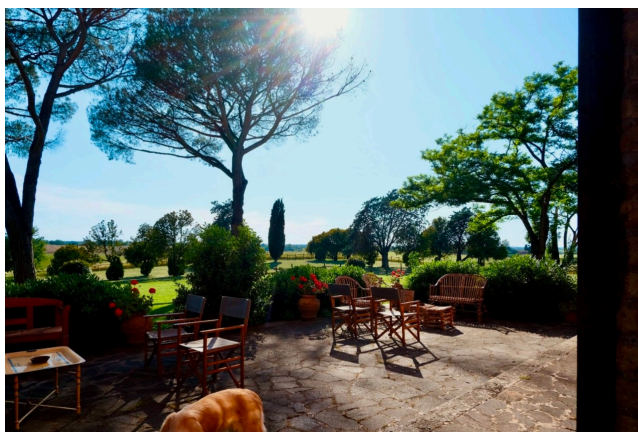

Location 4106

CASALE
CLASSICO
ROMA (RM) ROMA SUD

Azienda agricola e tenuta sulla Laurentina, Casale di grande fascino con terrazza sulla valle, terreni, prati e recinti.

Si può consultare la scheda online di questa location all'indirizzo <http://www.inlocation.it/location/4106>