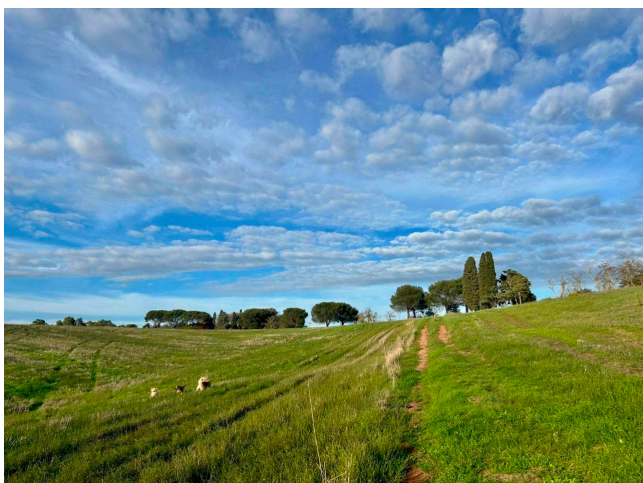

Location 4106

CASALE
CLASSICO
ROMA (RM) ROMA SUD

Azienda agricola e tenuta sulla Laurentina, Casale di grande fascino con terrazza sulla valle, terreni, prati e recinti.

Si può consultare la scheda online di questa location all'indirizzo <http://www.inlocation.it/location/4106>