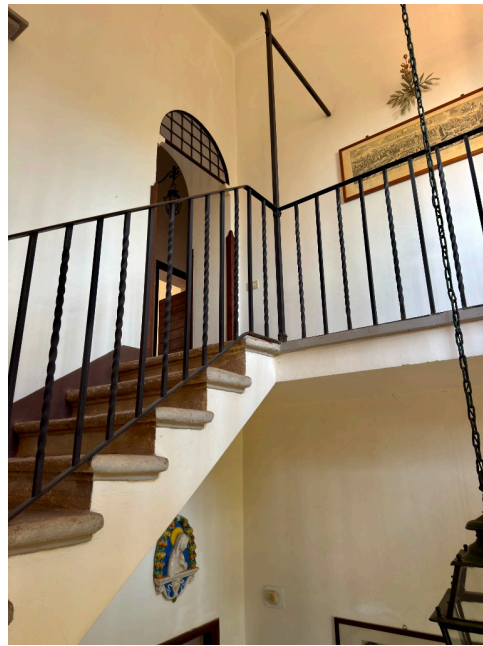

Location 4106

CASALE
CLASSICO
ROMA (RM) ROMA SUD

Azienda agricola sulla Laurentina, Tenuta di grande fascino con vari casali, stalle, magazzini, terrazza sulla valle, terreni, prati e recinti. Ideale per eventi bucolici, cinema e pubblicità.