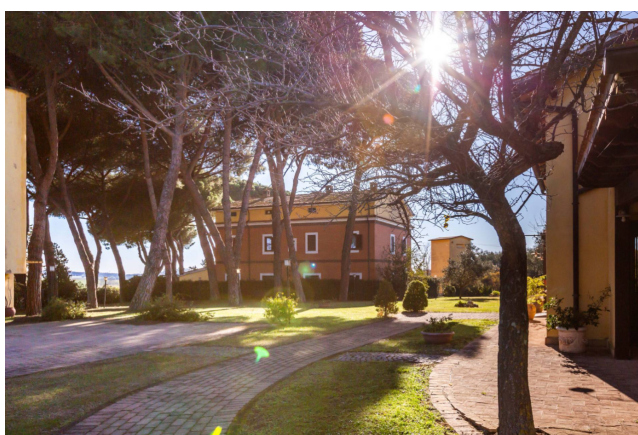

## Location 4105

TENUTA  
CONTEMPORANEA  
ROMA (RM) ROMA OVEST

Grande tenuta ricettiva, al momento chiusa al pubblico, piscina vuota, campi da tennis e calcetto, spazi eventi con cucina industriale, varie tipologie di stanze con servizi, silos, cantina, parcheggio per mezzi tecnici e campo base.