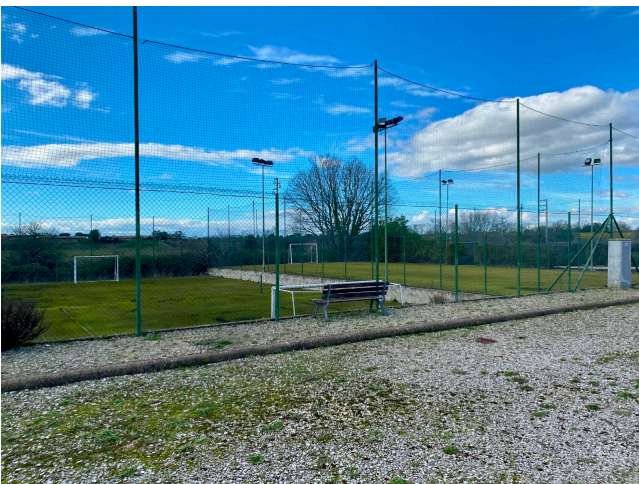

## Location 4105

TENUTA  
CONTEMPORANEA  
ROMA (RM) ROMA OVEST

Grande tenuta ricettiva, al momento chiusa al pubblico, piscina vuota, campi da tennis e calcetto, spazi eventi con cucina industriale, varie tipologie di stanze con servizi, silos, cantina, parcheggio per mezzi tecnici e campo base.