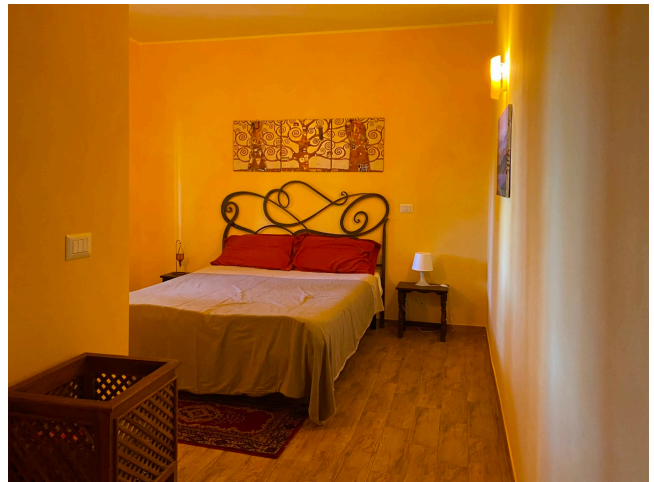

## Location 4105

TENUTA  
CONTEMPORANEA  
ROMA (RM) ROMA OVEST

Grande tenuta ricettiva, al momento chiusa al pubblico, piscina vuota, campi da tennis e calcetto, spazi eventi con cucina industriale, varie tipologie di stanze con servizi, silos, cantina, parcheggio per mezzi tecnici e campo base.