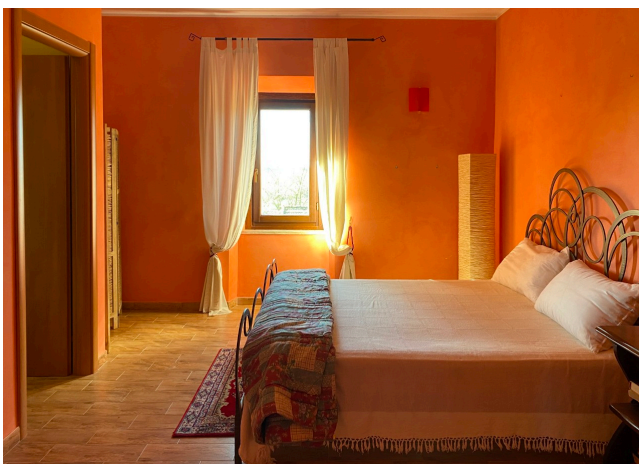

## Location 4105

TENUTA  
CONTEMPORANEA  
ROMA (RM) ROMA OVEST

Grande tenuta ricettiva, al momento chiusa al pubblico, piscina vuota, campi da tennis e calcetto, spazi eventi con cucina industriale, varie tipologie di stanze con servizi, silos, cantina, parcheggio per mezzi tecnici e campo base.