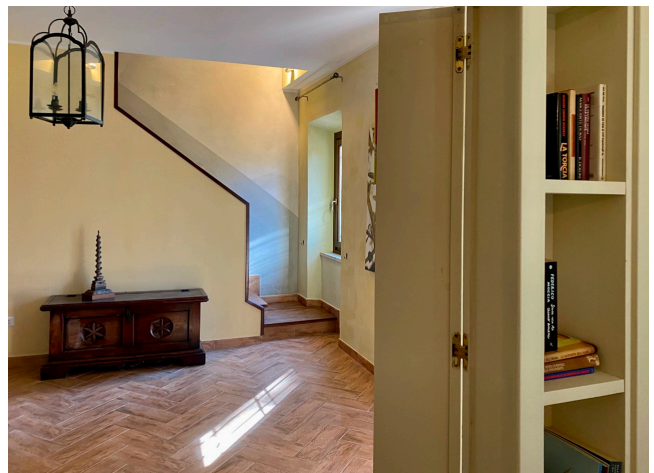

## Location 4105

TENUTA  
CONTEMPORANEA  
ROMA (RM) ROMA OVEST

Grande tenuta ricettiva, al momento chiusa al pubblico, piscina vuota, campi da tennis e calcetto, spazi eventi con cucina industriale, varie tipologie di stanze con servizi, silos, cantina, parcheggio per mezzi tecnici e campo base.