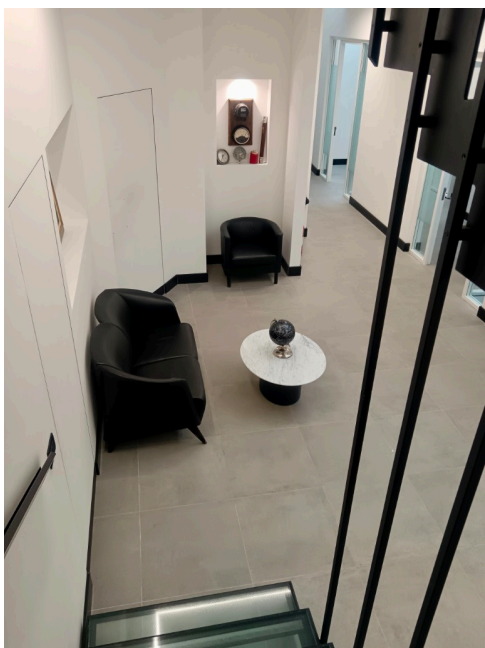

## Location 4104

UFFICIO  
MODERNO  
ROMA (RM) ROMA OVEST

Uffici moderni con parcheggi privati, internamente reception, sale attesa, uffici e corridoi.

Si può consultare la scheda online di questa location all'indirizzo <http://www.inlocation.it/location/4104>