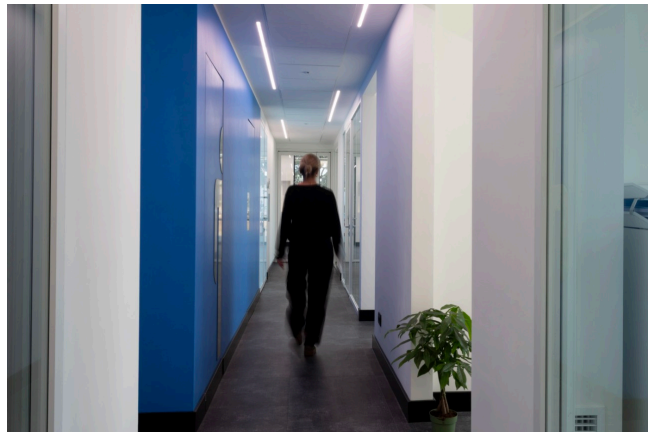

## Location 4104

UFFICIO  
MODERNO  
ROMA (RM) ROMA OVEST

Uffici moderni con parcheggi privati, internamente reception, sale attesa, uffici e corridoi.

Si può consultare la scheda online di questa location all'indirizzo <http://www.inlocation.it/location/4104>