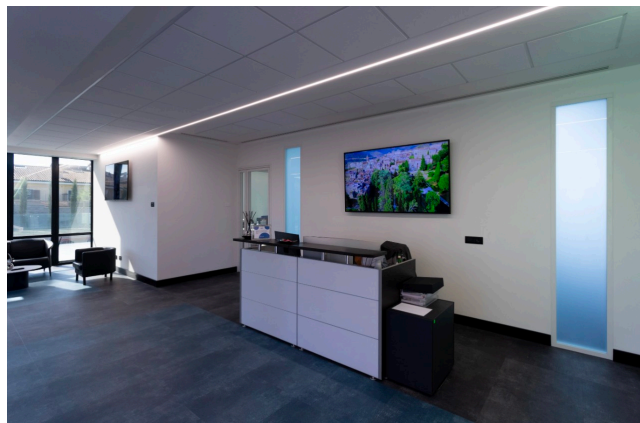

## Location 4104

UFFICIO  
MODERNO  
ROMA (RM) ROMA OVEST

Uffici moderni con parcheggi privati, internamente reception, sale attesa, uffici e corridoi.

Si può consultare la scheda online di questa location all'indirizzo <http://www.inlocation.it/location/4104>