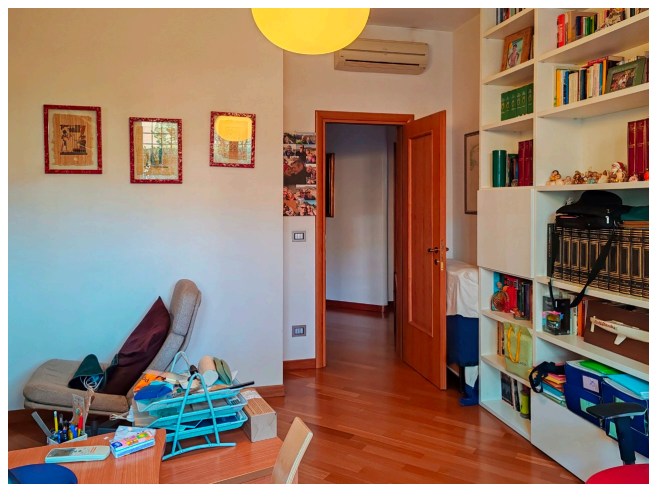

## Location 4103

APPARTAMENTO  
ANNI 80/90  
ROMA (RM) EUR

Appartamento a pianoterra all'Eur, giardino esterno privato, posto auto. Internamente salone, cucina, studio, corridoio con due stanze da letto e servizi. Altro appartamento adiacente ma separato con ingresso indipendente.