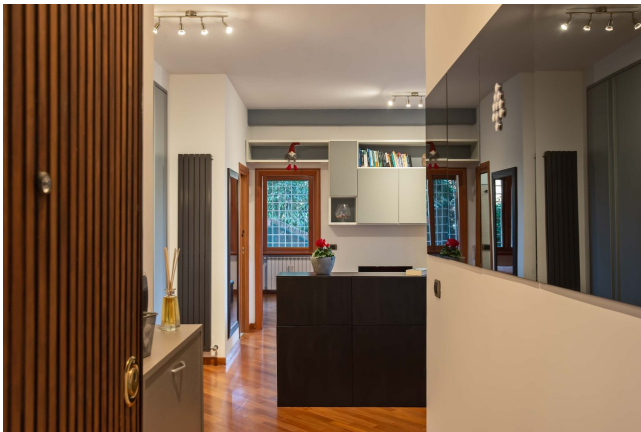

## Location 4103

APPARTAMENTO  
ANNI 80/90  
ROMA (RM) EUR

Appartamento a pianoterra all'Eur, giardino esterno privato, posto auto. Internamente salone, cucina, studio, corridoio con due stanze da letto e servizi. Altro appartamento adiacente ma separato con ingresso indipendente.