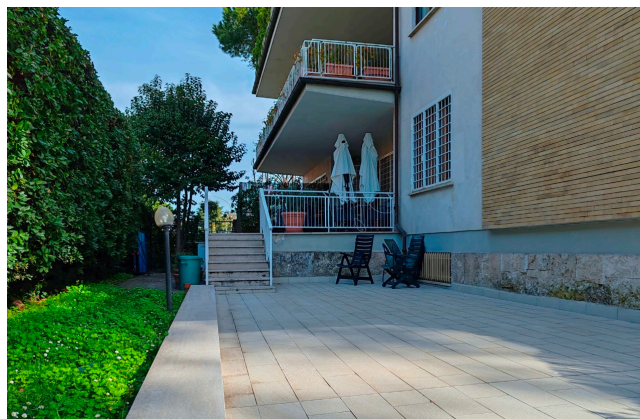

## Location 4103

APPARTAMENTO  
ANNI 80/90  
ROMA (RM) EUR

Appartamento a pianoterra all'Eur, giardino esterno privato, posto auto. Internamente salone, cucina, studio, corridoio con due stanze da letto e servizi. Altro appartamento adiacente ma separato con ingresso indipendente.