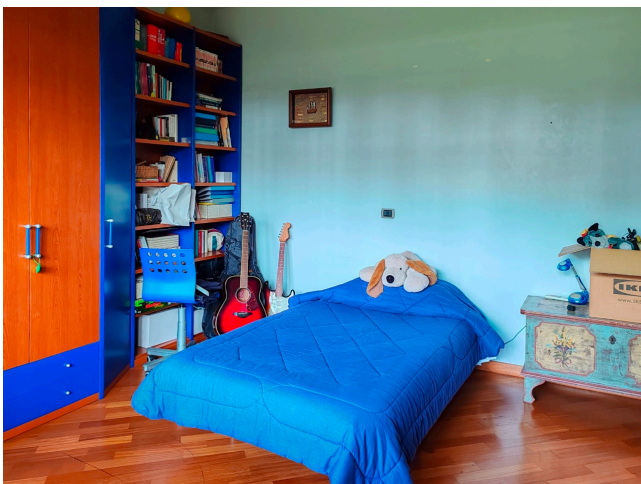

## Location 4103

APPARTAMENTO  
ANNI 80/90  
ROMA (RM) EUR

Appartamento a pianoterra all'Eur, giardino esterno privato, posto auto. Internamente salone, cucina, studio, corridoio con due stanze da letto e servizi. Altro appartamento adiacente ma separato con ingresso indipendente.