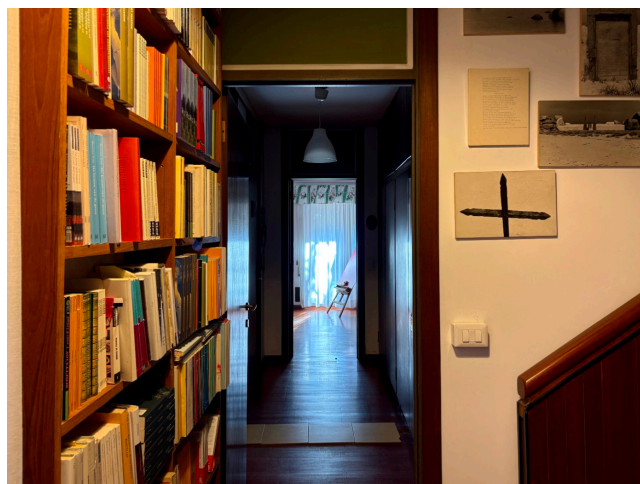

Location 4099

VILLA
ANNI 50/70
ROMA (RM) PONTE MILVIO - FARNESINA - CASSIA

Villa anni 60, cristallizzata all'epoca, ampio uso di legno, atmosfera calda, spazi open, grande cucina d'epoca. Giardini a 360° e parcheggio privato per mezzi tecnici.