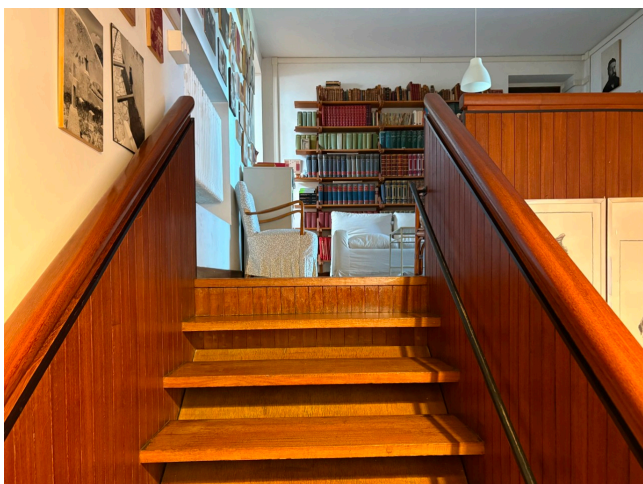

Location 4099

VILLA
ANNI 50/70
ROMA (RM) PONTE MILVIO - FARNESINA - CASSIA

Villa anni 60, cristallizzata all'epoca, ampio uso di legno, atmosfera calda, spazi open, grande cucina d'epoca. Giardini a 360° e parcheggio privato per mezzi tecnici.