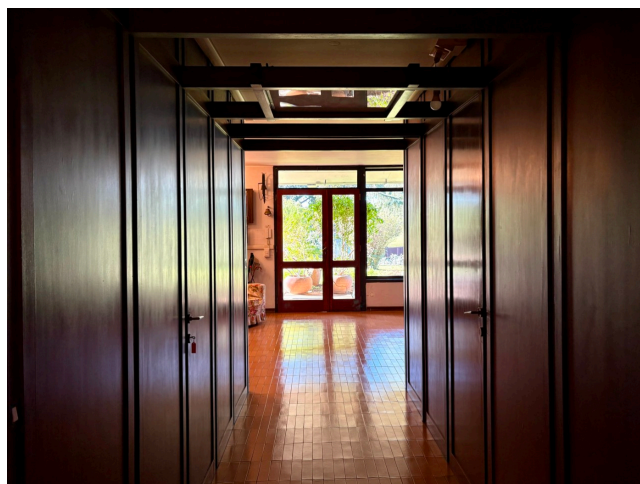

Location 4099

VILLA
ANNI 50/70
ROMA (RM) PONTE MILVIO - FARNESINA - CASSIA

Villa anni 60, cristallizzata all'epoca, ampio uso di legno, atmosfera calda, spazi open, grande cucina d'epoca. Giardini a 360° e parcheggio privato per mezzi tecnici.