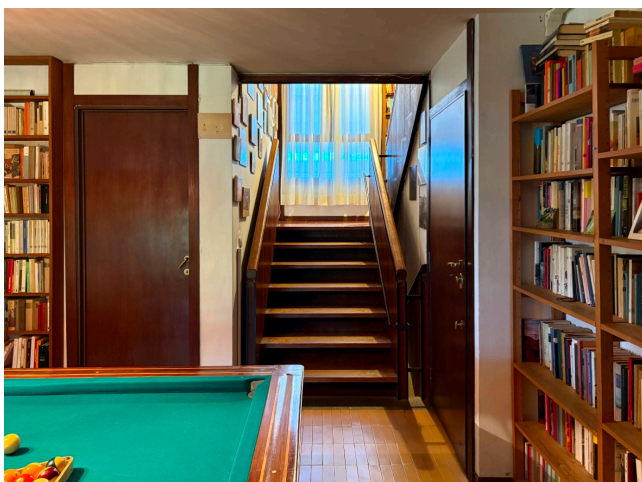

Location 4099

VILLA
ANNI 50/70
ROMA (RM) PONTE MILVIO - FARNESINA - CASSIA

Villa anni 60, cristallizzata all'epoca, ampio uso di legno, atmosfera calda, spazi open, grande cucina d'epoca. Giardini a 360° e parcheggio privato per mezzi tecnici.