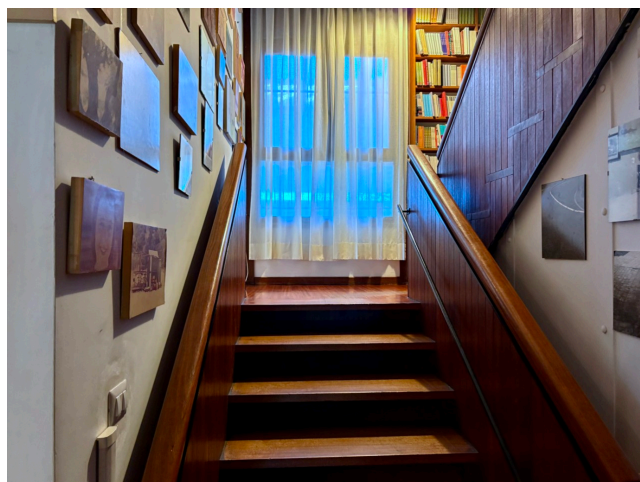

Location 4099

VILLA
ANNI 50/70
ROMA (RM) PONTE MILVIO - FARNESINA - CASSIA

Villa anni 60, cristallizzata all'epoca, ampio uso di legno, atmosfera calda, spazi open, grande cucina d'epoca. Giardini a 360° e parcheggio privato per mezzi tecnici.