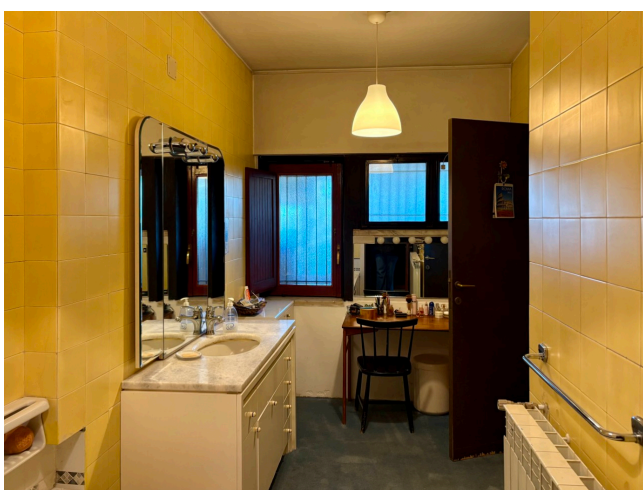

Location 4099

VILLA
ANNI 50/70
ROMA (RM) PONTE MILVIO - FARNESINA - CASSIA

Villa anni 60, cristallizzata all'epoca, ampio uso di legno, atmosfera calda, spazi open, grande cucina d'epoca. Giardini a 360° e parcheggio privato per mezzi tecnici.