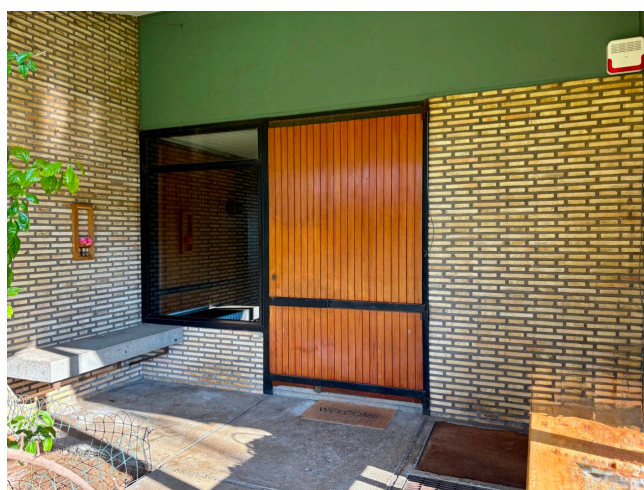

Location 4099

VILLA
ANNI 50/70
ROMA (RM) PONTE MILVIO - FARNESINA - CASSIA

Villa anni 60, cristallizzata all'epoca, ampio uso di legno, atmosfera calda, spazi open, grande cucina d'epoca. Giardini a 360° e parcheggio privato per mezzi tecnici.