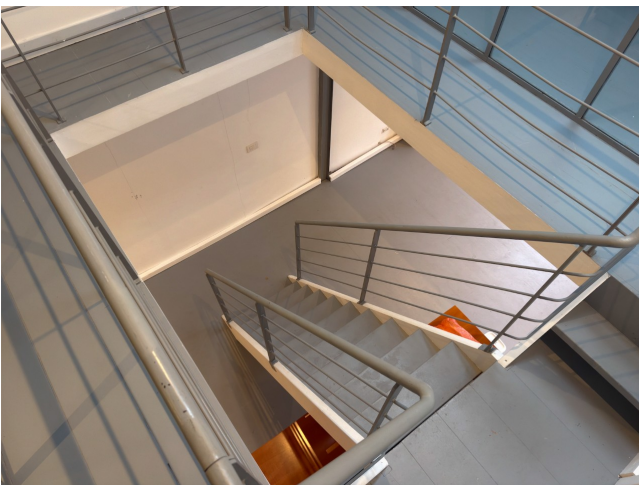

## Location 4096

LOFT  
BOHEMIEN  
ROMA (RM) PONTE MILVIO - FARNESINA - CASSIA

Casa scenica, recupero industriale, loft di ampie dimensioni con soppalchi, vetrate sull'esterno e sul giardino privato. Parcheggio per mezzi tecnici.