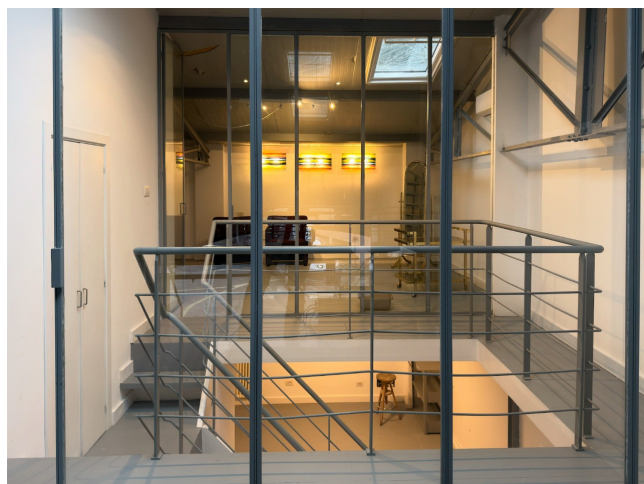

## Location 4096

LOFT  
BOHEMIEN  
ROMA (RM) PONTE MILVIO - FARNESINA - CASSIA

Casa scenica, recupero industriale, loft di ampie dimensioni con soppalchi, vetrate sull'esterno e sul giardino privato. Parcheggio per mezzi tecnici.