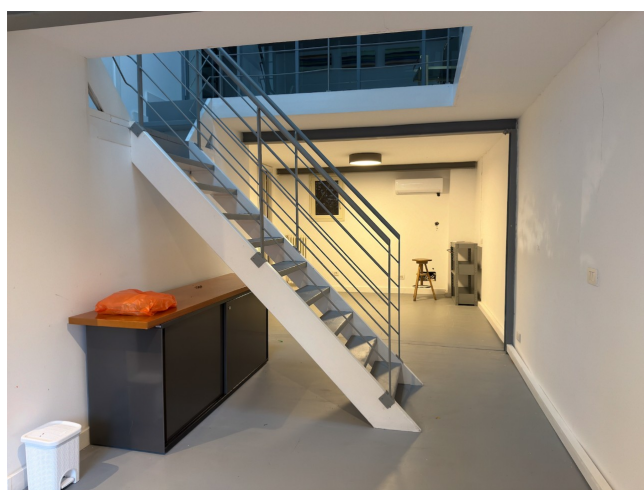

## Location 4096

LOFT  
BOHEMIEN  
ROMA (RM) PONTE MILVIO - FARNESINA - CASSIA

Casa scenica, recupero industriale, loft di ampie dimensioni con soppalchi, vetrate sull'esterno e sul giardino privato. Parcheggio per mezzi tecnici.