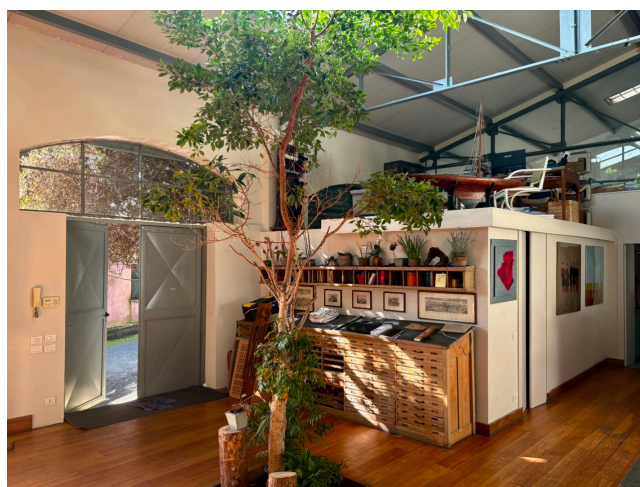

## Location 4096

LOFT  
BOHEMIEN  
ROMA (RM) PONTE MILVIO - FARNESINA - CASSIA

Casa scenica, recupero industriale, loft di ampie dimensioni con soppalchi, vetrate sull'esterno e sul giardino privato. Parcheggio per mezzi tecnici.