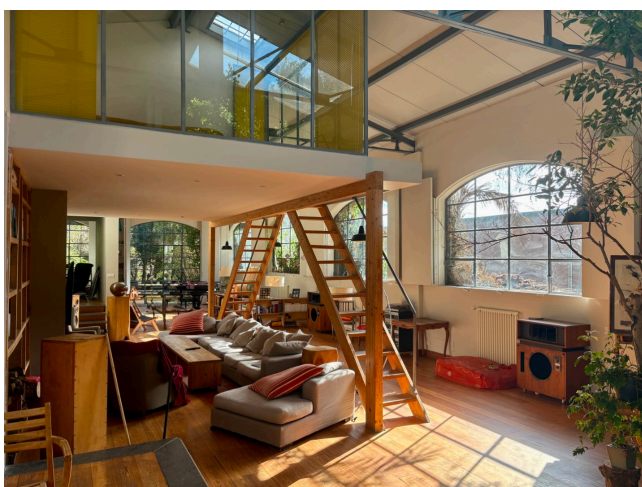

## Location 4096

LOFT  
BOHEMIEN  
ROMA (RM) PONTE MILVIO - FARNESINA - CASSIA

Casa scenica, recupero industriale, loft di ampie dimensioni con soppalchi, vetrate sull'esterno e sul giardino privato. Parcheggio per mezzi tecnici.