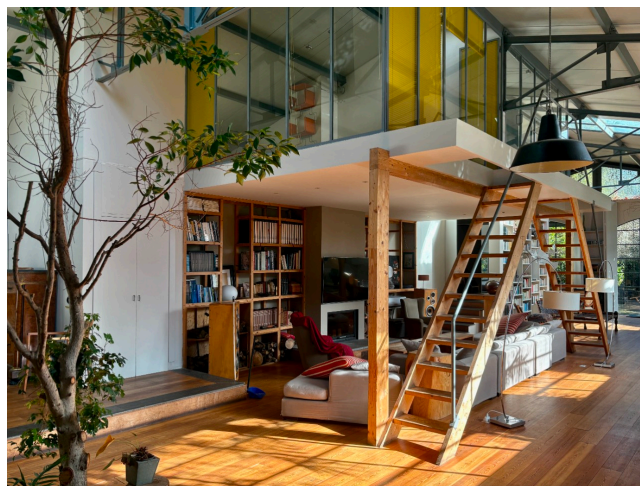

## Location 4096

LOFT  
BOHEMIEN  
ROMA (RM) PONTE MILVIO - FARNESINA - CASSIA

Casa scenica, recupero industriale, loft di ampie dimensioni con soppalchi, vetrate sull'esterno e sul giardino privato. Parcheggio per mezzi tecnici.