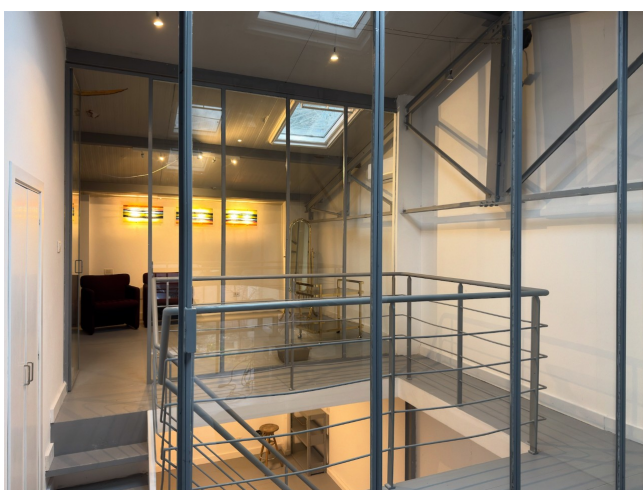

## Location 4096

LOFT  
BOHEMIEN  
ROMA (RM) PONTE MILVIO - FARNESINA - CASSIA

Casa scenica, recupero industriale, loft di ampie dimensioni con soppalchi, vetrate sull'esterno e sul giardino privato. Parcheggio per mezzi tecnici.