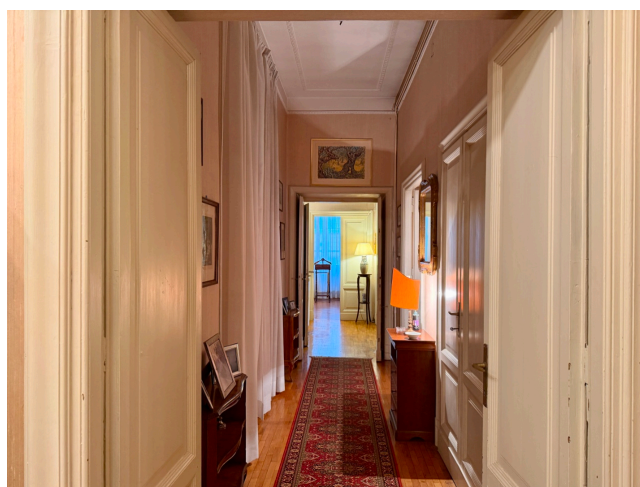

Location 4094

APPARTAMENTO

ANNI 50/70

ROMA (RM) PARIOLI - PINCIANO - FLAMINIO

Appartamento lussuoso di oltre 300mq con finiture d'epoca e arredi di pregio. Disponibile su richiesta.

Si può consultare la scheda online di questa location all'indirizzo <http://www.inlocation.it/location/4094>