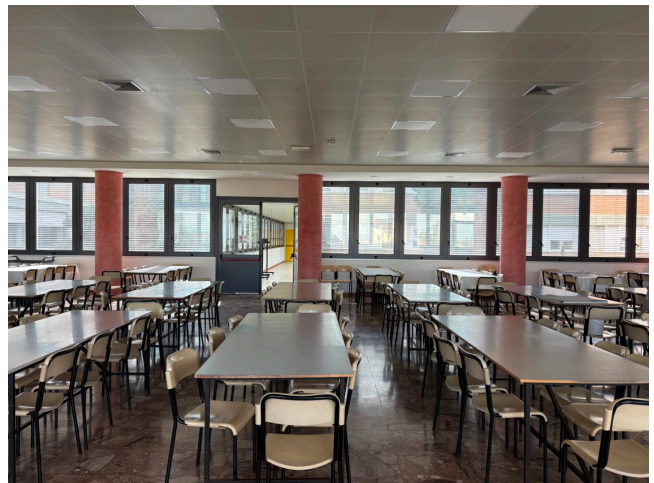

Location 4093

CHIESA
CLASSICA
ROMA (RM) ROMA SUD

Residenza religiosa di grandi dimensioni con reception, spazi comuni, sale mensa, cucina industriale, chiesa, vari corridoi con stanze. Parcheggi privati per mezzi tecnici.