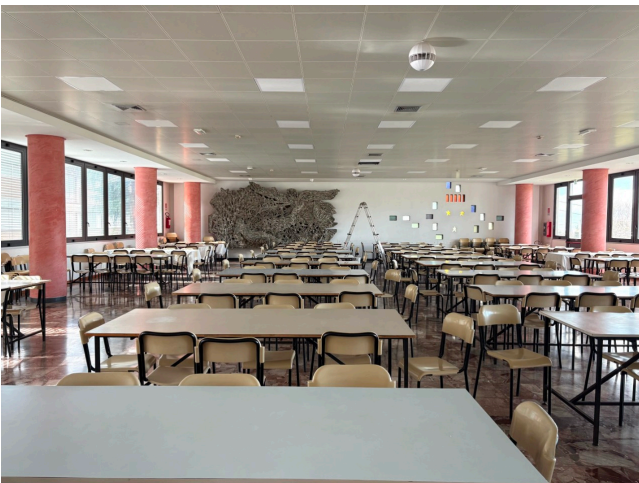

Location 4093

CHIESA
CLASSICA
ROMA (RM) ROMA SUD

Residenza religiosa di grandi dimensioni con reception, spazi comuni, sale mensa, cucina industriale, chiesa, vari corridoi con stanze. Parcheggi privati per mezzi tecnici.