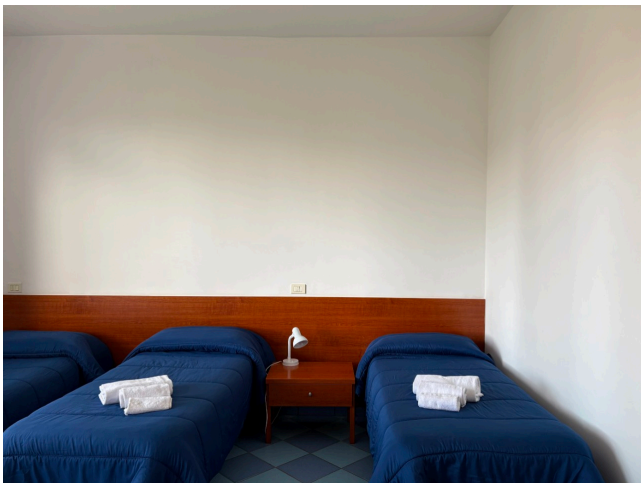

Location 4093

CHIESA
CLASSICA
ROMA (RM) ROMA SUD

Residenza religiosa di grandi dimensioni con reception, spazi comuni, sale mensa, cucina industriale, chiesa, vari corridoi con stanze. Parcheggi privati per mezzi tecnici.