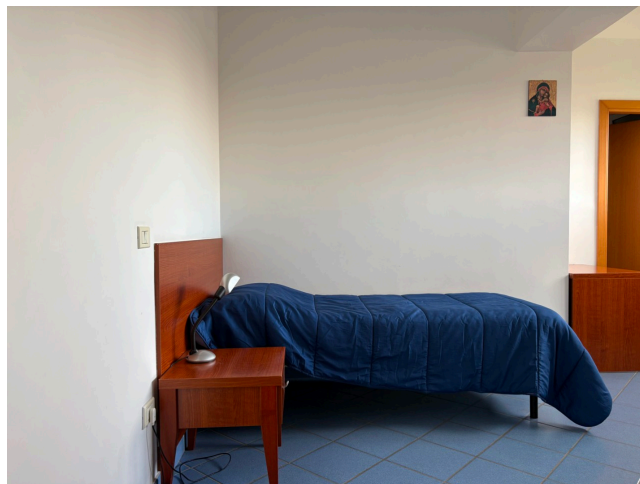

Location 4093

CHIESA
CLASSICA
ROMA (RM) ROMA SUD

Residenza religiosa di grandi dimensioni con reception, spazi comuni, sale mensa, cucina industriale, chiesa, vari corridoi con stanze. Parcheggi privati per mezzi tecnici.