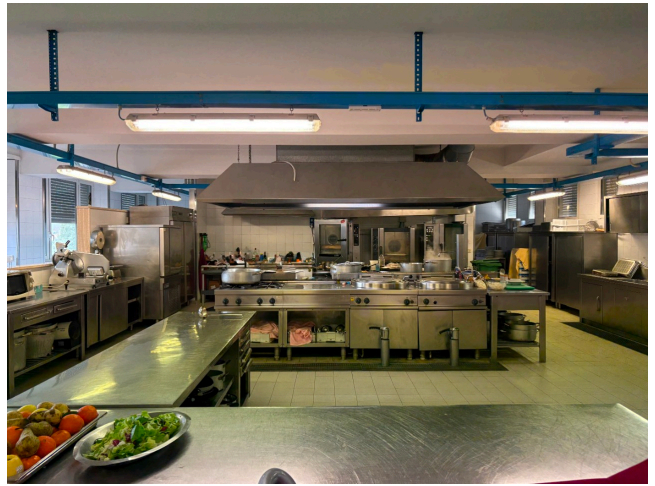

Location 4093

CHIESA
CLASSICA
ROMA (RM) ROMA SUD

Residenza religiosa di grandi dimensioni con reception, spazi comuni, sale mensa, cucina industriale, chiesa, vari corridoi con stanze. Parcheggi privati per mezzi tecnici.