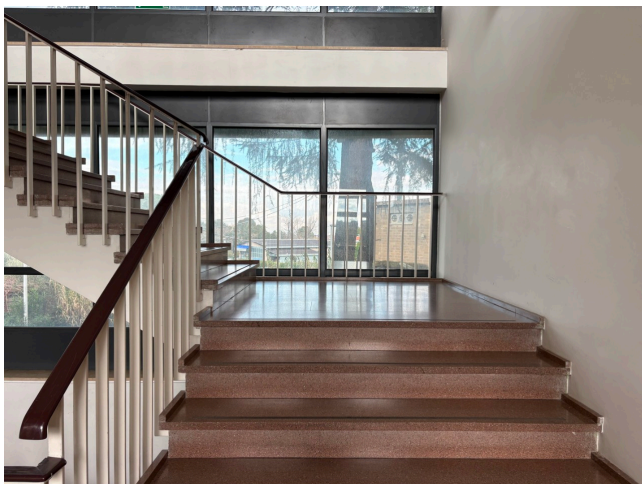

Location 4093

CHIESA
CLASSICA
ROMA (RM) ROMA SUD

Residenza religiosa di grandi dimensioni con reception, spazi comuni, sale mensa, cucina industriale, chiesa, vari corridoi con stanze. Parcheggi privati per mezzi tecnici.