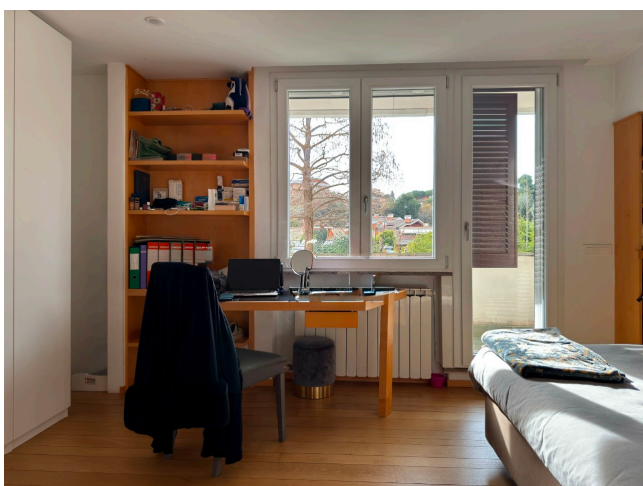

Location 4092

VILLA
MODERNA
ROMA (RM) PRATI - VATICANO

Villa moderna disposta su tre livelli. Ingresso su salone open con vetrate sul giardino, cucina e sala da pranzo. Piano -1 con altro bel salotto, biliardo, cucina, stanza letto e servizio. Primo piano con due stanze da letto con servizi. Dependance esterna con stanza grande e servizio. posti auto privati. Consorzio.