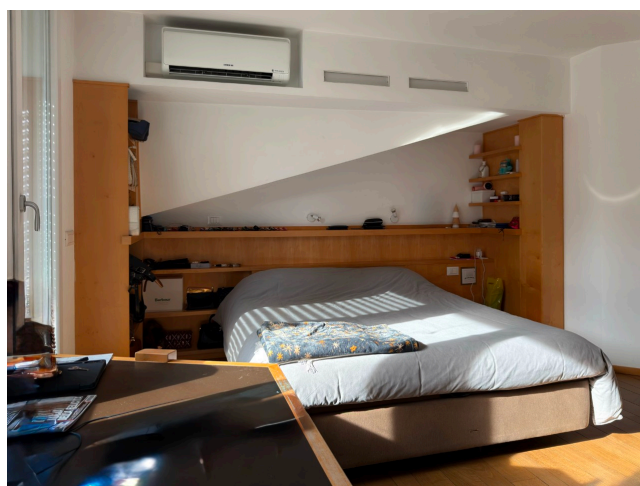

Location 4092

VILLA
MODERNA
ROMA (RM) PRATI - VATICANO

Villa moderna disposta su tre livelli. Ingresso su salone open con vetrate sul giardino, cucina e sala da pranzo. Piano -1 con altro bel salotto, biliardo, cucina, stanza letto e servizio. Primo piano con due stanze da letto con servizi. Dependance esterna con stanza grande e servizio. posti auto privati. Consorzio.