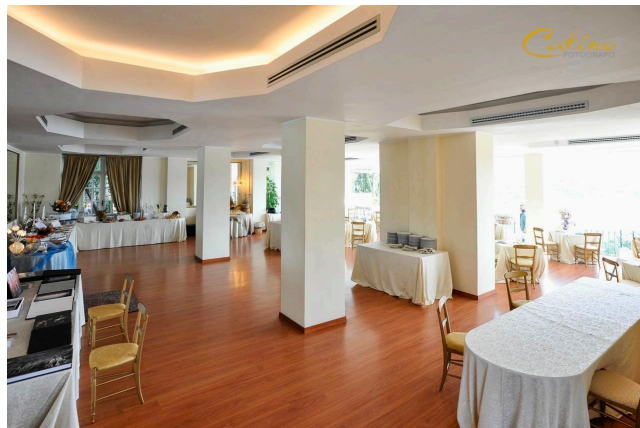

Location 4089

VILLA
CLASSICA
ROMA (RM) ROMA SUD

Villa privata a picco sul Lago, splendido giardino terrazzato con vista, saloni, veranda e terrazzi con vista lago.

Si può consultare la scheda online di questa location all'indirizzo <http://www.inlocation.it/location/4089>