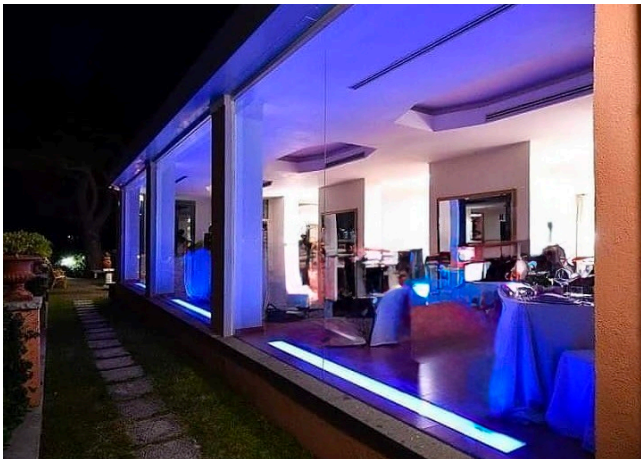

Location 4089

VILLA
CLASSICA
ROMA (RM) ROMA SUD

Villa privata a picco sul Lago, splendido giardino terrazzato con vista, saloni, veranda e terrazzi con vista lago.

Si può consultare la scheda online di questa location all'indirizzo <http://www.inlocation.it/location/4089>