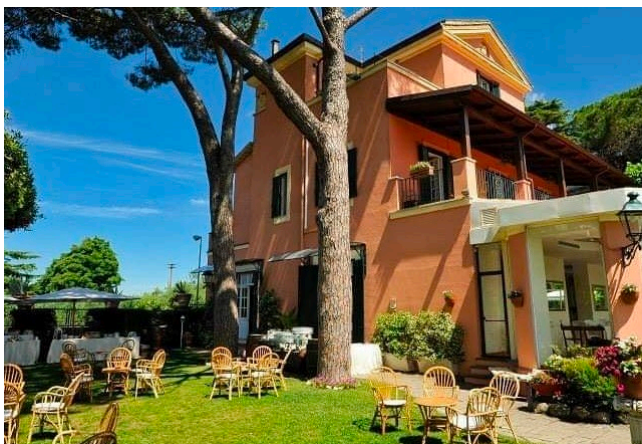

Location 4089

VILLA
CLASSICA
ROMA (RM) ROMA SUD

Villa privata a picco sul Lago, splendido giardino terrazzato con vista, saloni, veranda e terrazzi con vista lago.

Si può consultare la scheda online di questa location all'indirizzo <http://www.inlocation.it/location/4089>