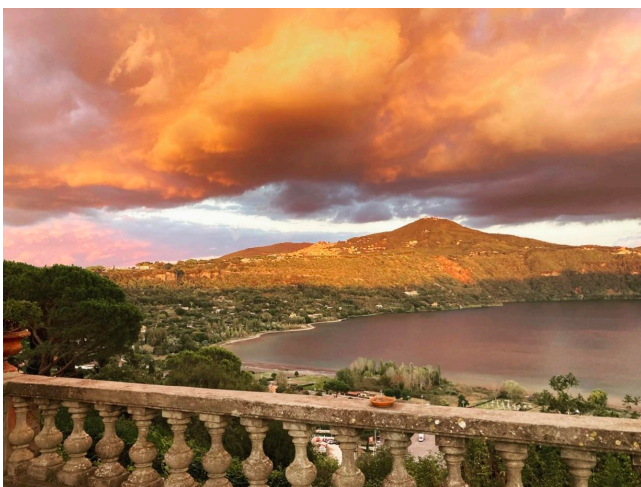

Location 4089

VILLA
CLASSICA
ROMA (RM) ROMA SUD

Villa privata a picco sul Lago, splendido giardino terrazzato con vista, saloni, veranda e terrazzi con vista lago.

Si può consultare la scheda online di questa location all'indirizzo <http://www.inlocation.it/location/4089>