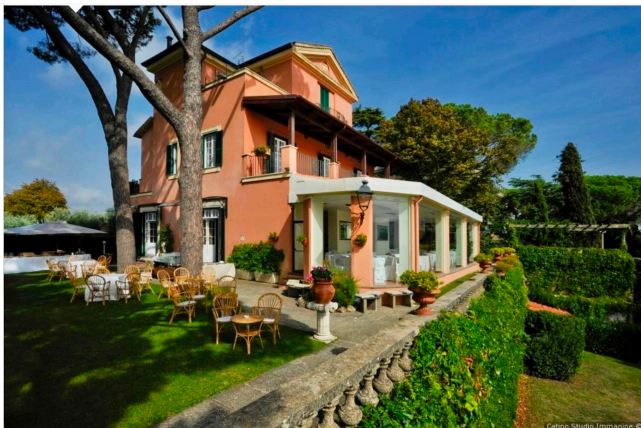

Location 4089

VILLA
CLASSICA
ROMA (RM) ROMA SUD

Villa privata a picco sul Lago, splendido giardino terrazzato con vista, saloni, veranda e terrazzi con vista lago.

Si può consultare la scheda online di questa location all'indirizzo <http://www.inlocation.it/location/4089>