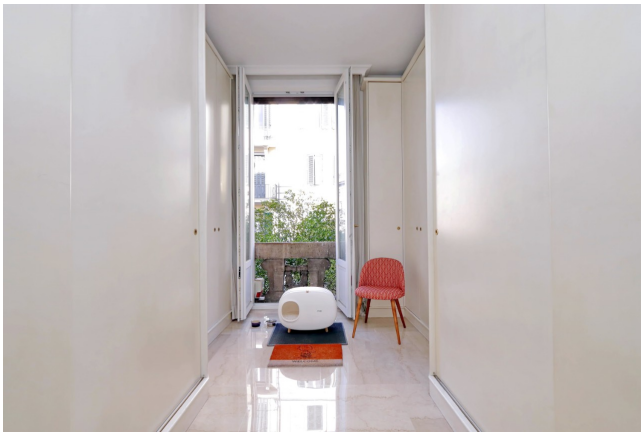

Location 4087

APPARTAMENTO
CLASSICO
ROMA (RM) SALARIO - TRIESTE

Appartamento scenografico di 270mq nel quartiere Coppedè.
Interni classici ed eleganti, ambienti ampi con soffitti alti.

Si può consultare la scheda online di questa location all'indirizzo <http://www.inlocation.it/location/4087>