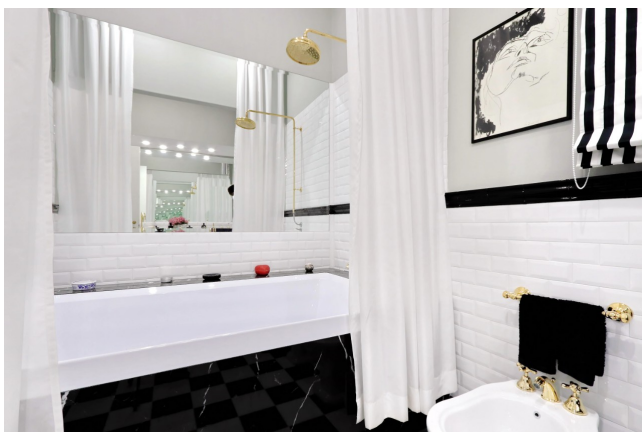

Location 4087

APPARTAMENTO
CLASSICO
ROMA (RM) SALARIO - TRIESTE

Appartamento scenografico di 270mq nel quartiere Coppedè.
Interni classici ed eleganti, ambienti ampi con soffitti alti.

Si può consultare la scheda online di questa location all'indirizzo <http://www.inlocation.it/location/4087>