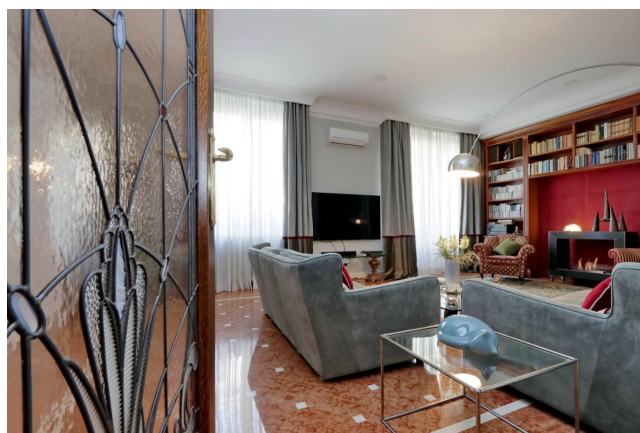

Location 4087

APPARTAMENTO
CLASSICO
ROMA (RM) SALARIO - TRIESTE

Appartamento scenografico di 270mq nel quartiere Coppedè.
Interni classici ed eleganti, ambienti ampi con soffitti alti.

Si può consultare la scheda online di questa location all'indirizzo <http://www.inlocation.it/location/4087>