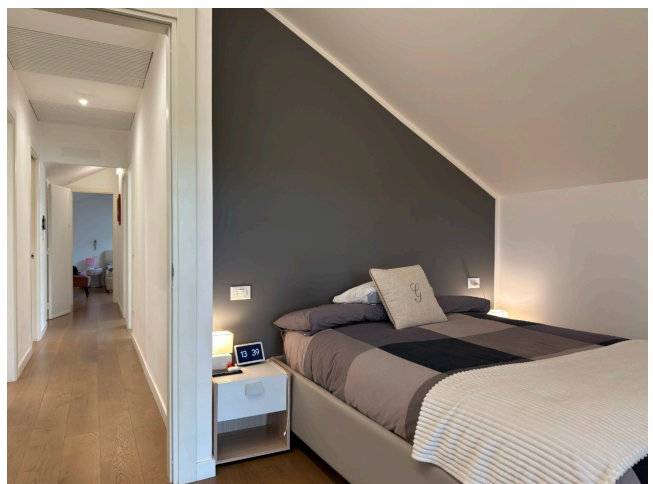

Location 4086

VILLA
MODERNA
ROMA (RM) ARDEATINO

Villa moderna di recente ristrutturazione, ingresso su salone open con doppia altezza, cucina a vista, sala da pranzo. Primo piano con corridoio su cui si affacciano tre stanze da letto e servizi. Patio esterno, grande giardino con piscina. Parcheggi privati per mezzi tecnici.