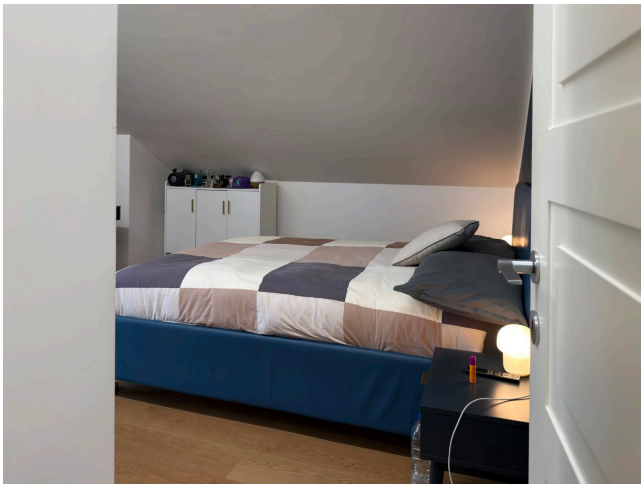

Location 4086

VILLA
MODERNA
ROMA (RM) ARDEATINO

Villa moderna di recente ristrutturazione, ingresso su salone open con doppia altezza, cucina a vista, sala da pranzo. Primo piano con corridoio su cui si affacciano tre stanze da letto e servizi. Patio esterno, grande giardino con piscina. Parcheggi privati per mezzi tecnici.