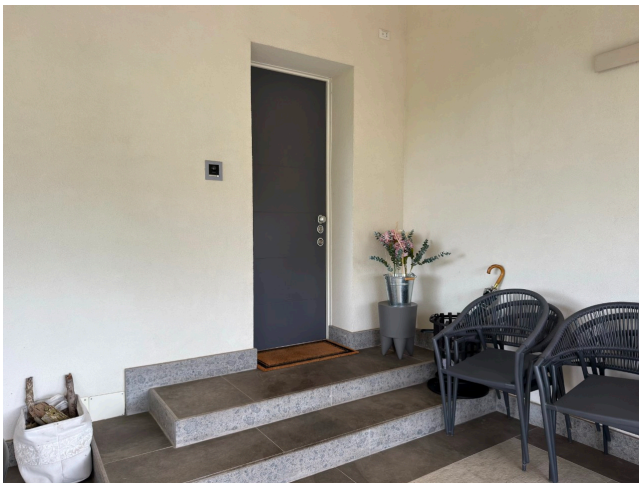

Location 4086

VILLA
MODERNA
ROMA (RM) ARDEATINO

Villa moderna di recente ristrutturazione, ingresso su salone open con doppia altezza, cucina a vista, sala da pranzo. Primo piano con corridoio su cui si affacciano tre stanze da letto e servizi. Patio esterno, grande giardino con piscina. Parcheggi privati per mezzi tecnici.