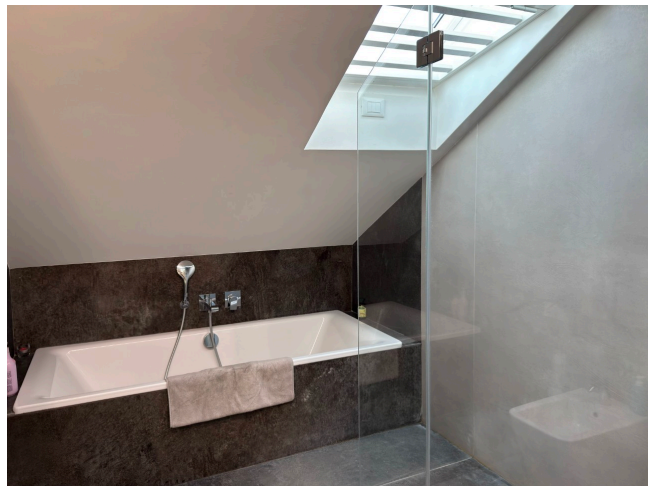

Location 4086

VILLA
MODERNA
ROMA (RM) ARDEATINO

Villa moderna di recente ristrutturazione, ingresso su salone open con doppia altezza, cucina a vista, sala da pranzo. Primo piano con corridoio su cui si affacciano tre stanze da letto e servizi. Patio esterno, grande giardino con piscina. Parcheggi privati per mezzi tecnici.