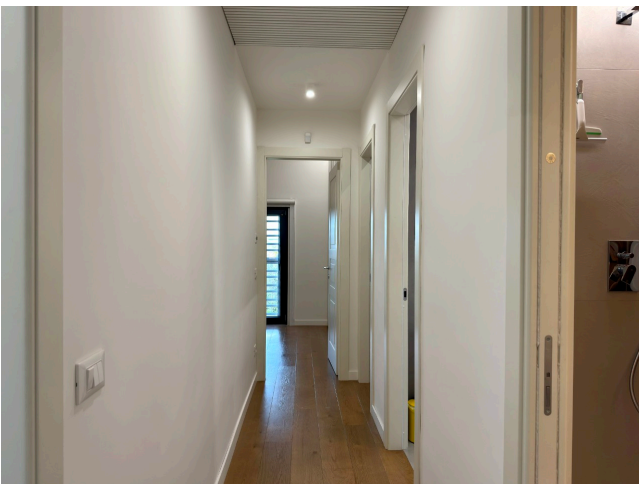

Location 4086

VILLA
MODERNA
ROMA (RM) ARDEATINO

Villa moderna di recente ristrutturazione, ingresso su salone open con doppia altezza, cucina a vista, sala da pranzo. Primo piano con corridoio su cui si affacciano tre stanze da letto e servizi. Patio esterno, grande giardino con piscina. Parcheggi privati per mezzi tecnici.