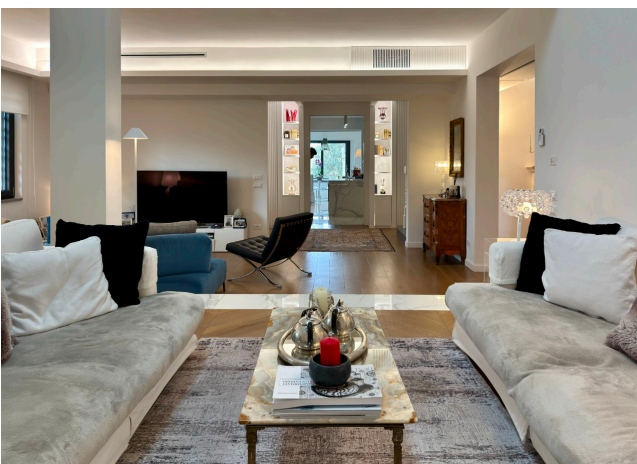

Location 4086

VILLA
MODERNA
ROMA (RM) ARDEATINO

Villa moderna di recente ristrutturazione, ingresso su salone open con doppia altezza, cucina a vista, sala da pranzo. Primo piano con corridoio su cui si affacciano tre stanze da letto e servizi. Patio esterno, grande giardino con piscina. Parcheggi privati per mezzi tecnici.