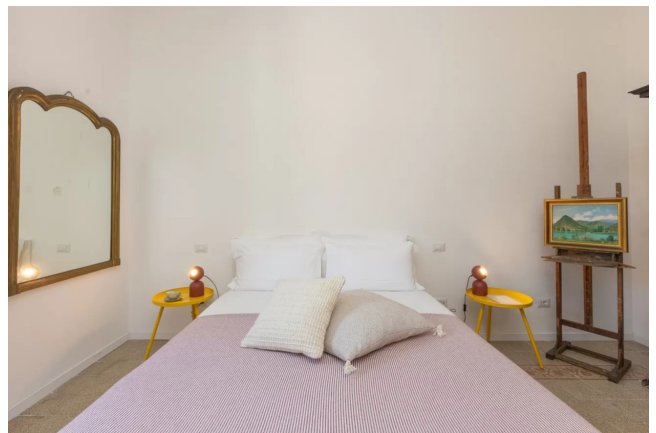

Location 4085

APPARTAMENTO
BOHEMIEN
ROMA (RM) PRATI - VATICANO

Attico di grande fascino a Prati di 200mq, salone open con cucina a vista e vetrate sul grande terrazzo attrezzato, due stanze da letto con servizi, scala a chiocciola che porta all'altana con vista a 360°.