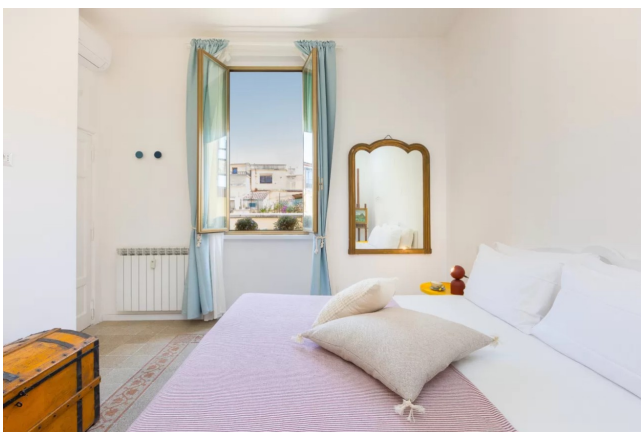

Location 4085

APPARTAMENTO
BOHEMIEN
ROMA (RM) PRATI - VATICANO

Attico di grande fascino a Prati di 200mq, salone open con cucina a vista e vetrate sul grande terrazzo attrezzato, due stanze da letto con servizi, scala a chiocciola che porta all'altana con vista a 360°.