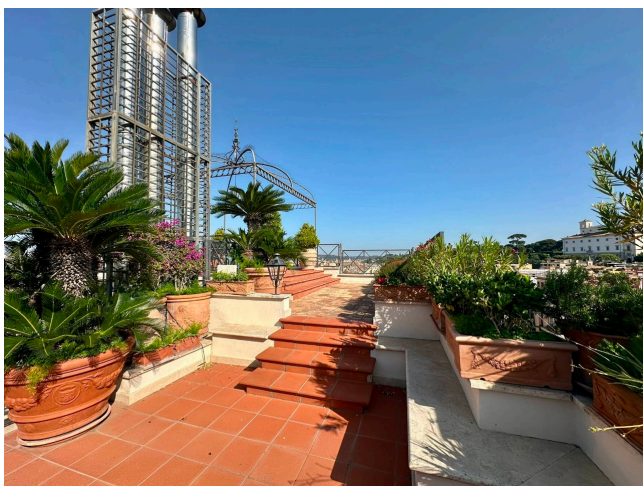

Location 4081

ATTICO
CONTEMPORANEO
ROMA (RM) TRIDENTE

Superattico con terrazze a 360° sul centro di Roma (tridente). Ascensore al 6° piano e poi un piano a piedi per arrivare all'appartamento con ingresso, sala da pranzo, salone verandato a vetrate, terrazzo a livello attrezzato, camera e cucina. Al piano superiore terrazza altana con vista unica a Roma!