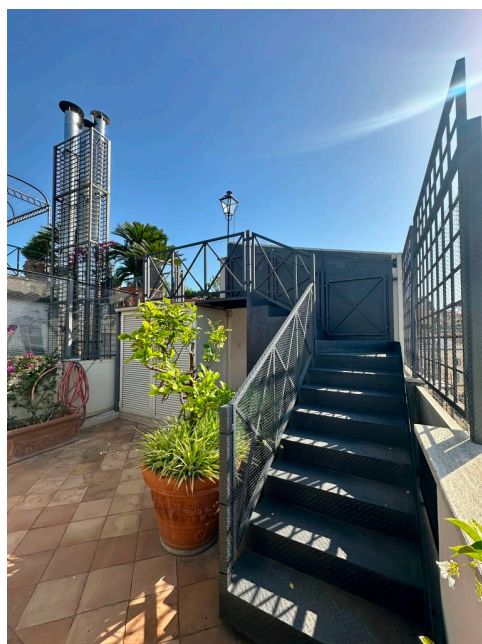

Location 4081

ATTICO
CONTEMPORANEO
ROMA (RM) TRIDENTE

Superattico con terrazze a 360° sul centro di Roma (tridente). Ascensore al 6° piano e poi un piano a piedi per arrivare all'appartamento con ingresso, sala da pranzo, salone verandato a vetrate, terrazzo a livello attrezzato, camera e cucina. Al piano superiore terrazza altana con vista unica a Roma!