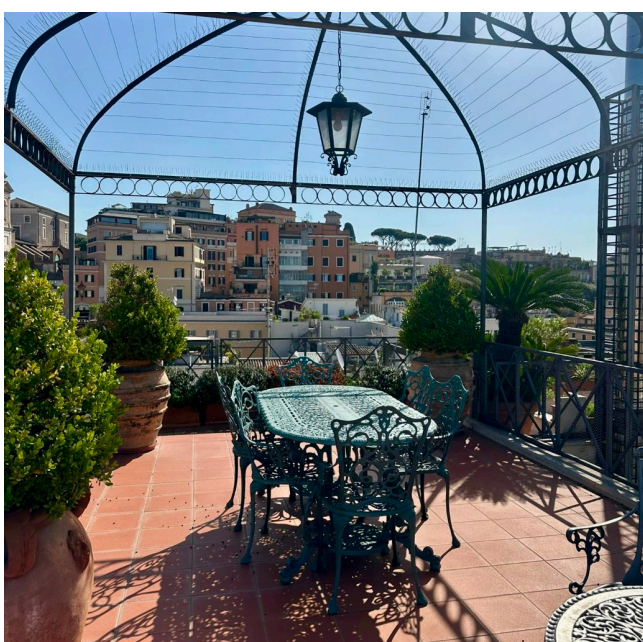

Location 4081

ATTICO
CONTEMPORANEO
ROMA (RM) TRIDENTE

Superattico con terrazze a 360° sul centro di Roma (tridente). Ascensore al 6° piano e poi un piano a piedi per arrivare all'appartamento con ingresso, sala da pranzo, salone verandato a vetrate, terrazzo a livello attrezzato, camera e cucina. Al piano superiore terrazza altana con vista unica a Roma!