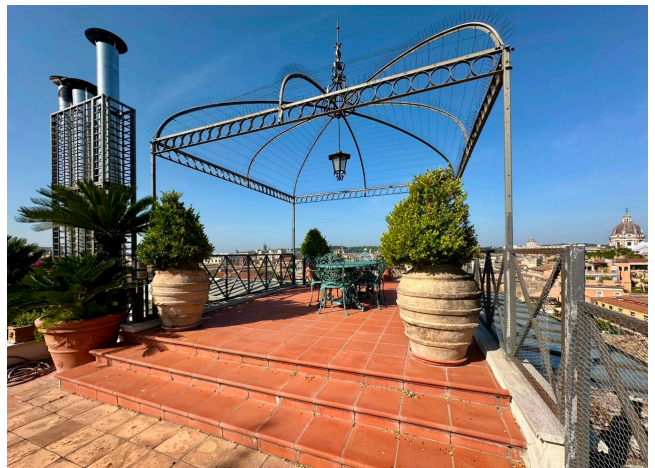

Location 4081

ATTICO
CONTEMPORANEO
ROMA (RM) TRIDENTE

Superattico con terrazze a 360° sul centro di Roma (tridente). Ascensore al 6° piano e poi un piano a piedi per arrivare all'appartamento con ingresso, sala da pranzo, salone verandato a vetrate, terrazzo a livello attrezzato, camera e cucina. Al piano superiore terrazza altana con vista unica a Roma!