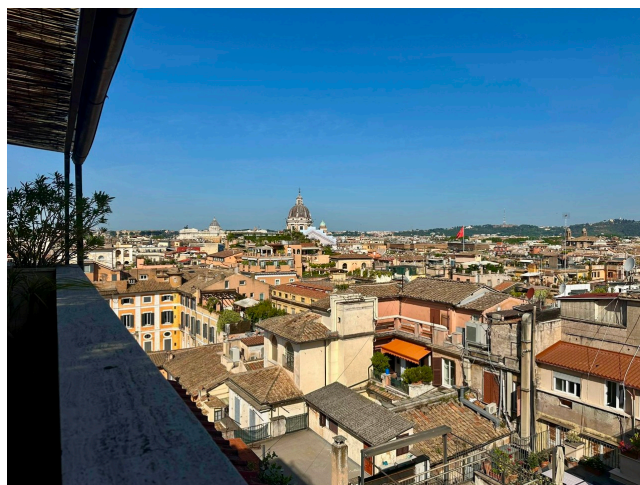

Location 4081

ATTICO
CONTEMPORANEO
ROMA (RM) TRIDENTE

Superattico con terrazze a 360° sul centro di Roma (tridente). Ascensore al 6° piano e poi un piano a piedi per arrivare all'appartamento con ingresso, sala da pranzo, salone verandato a vetrate, terrazzo a livello attrezzato, camera e cucina. Al piano superiore terrazza altana con vista unica a Roma!