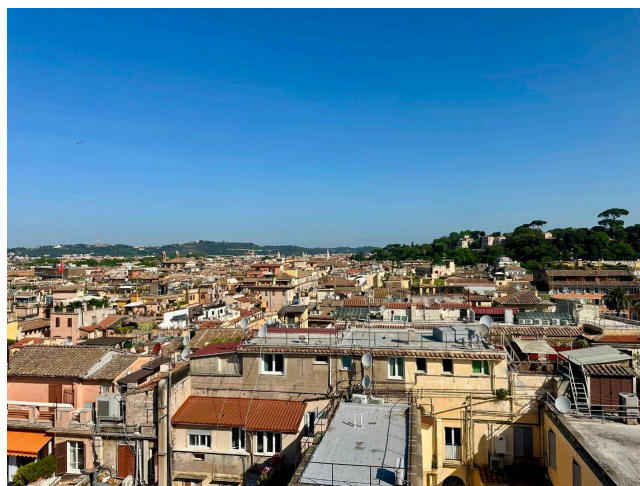

Location 4081

ATTICO
CONTEMPORANEO
ROMA (RM) TRIDENTE

Superattico con terrazze a 360° sul centro di Roma (tridente). Ascensore al 6° piano e poi un piano a piedi per arrivare all'appartamento con ingresso, sala da pranzo, salone verandato a vetrate, terrazzo a livello attrezzato, camera e cucina. Al piano superiore terrazza altana con vista unica a Roma!