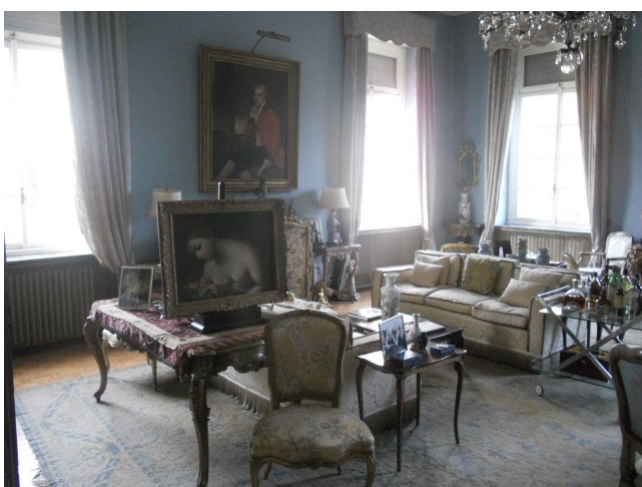

Location 408

VILLA
ANTICA
ROMA (RM) EUR

Guardate la nuova gallery della villa con le nuove foto aggiornate..location 877

Si può consultare la scheda online di questa location all'indirizzo <http://www.inlocation.it/location/408>