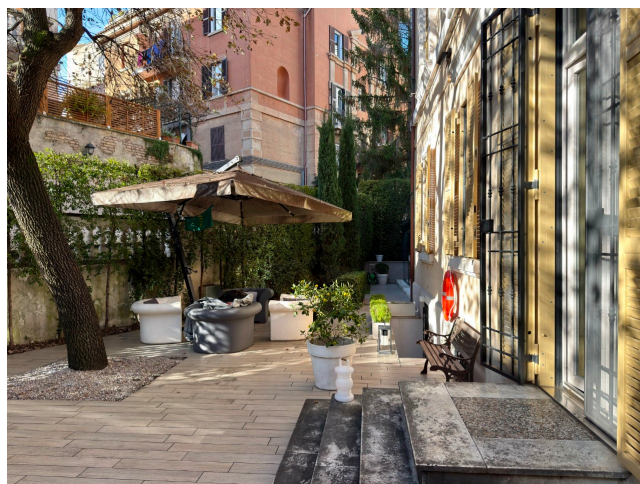

## Location 4079

APPARTAMENTO  
MODERNO  
ROMA (RM) PARIOLI - PINCIANO - FLAMINIO

Appartamento a pianoterra con ingresso indipendente, giardino che circonda la casa e veranda coperta. Ingresso su cucina che porta al salone open con pranzo, zona notte con due stanze e servizi.