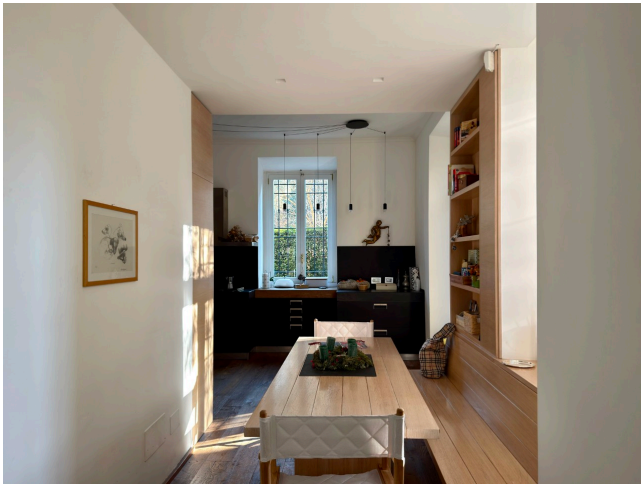

## Location 4079

APPARTAMENTO  
MODERNO  
ROMA (RM) PARIOLI - PINCIANO - FLAMINIO

Appartamento a pianoterra con ingresso indipendente, giardino che circonda la casa e veranda coperta. Ingresso su cucina che porta al salone open con pranzo, zona notte con due stanze e servizi.