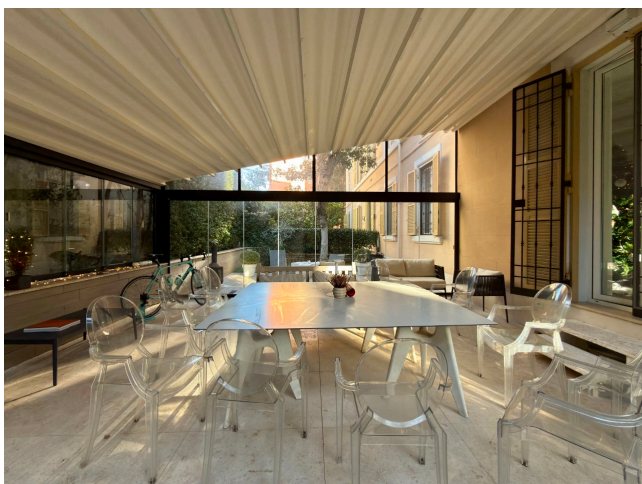

## Location 4079

APPARTAMENTO  
MODERNO  
ROMA (RM) PARIOLI - PINCIANO - FLAMINIO

Appartamento a pianoterra con ingresso indipendente, giardino che circonda la casa e veranda coperta. Ingresso su cucina che porta al salone open con pranzo, zona notte con due stanze e servizi.