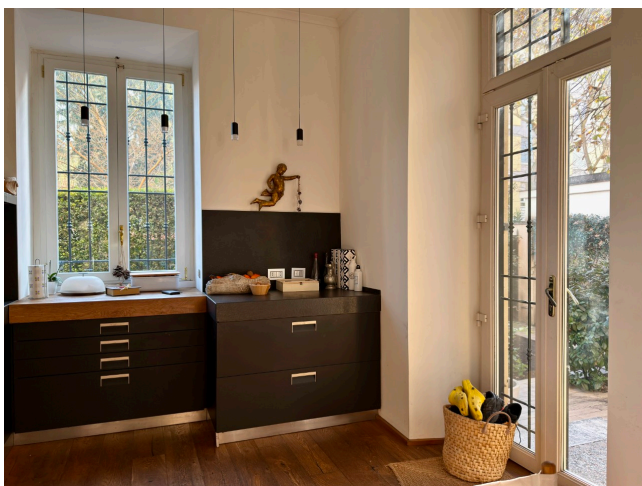

## Location 4079

APPARTAMENTO  
MODERNO  
ROMA (RM) PARIOLI - PINCIANO - FLAMINIO

Appartamento a pianoterra con ingresso indipendente, giardino che circonda la casa e veranda coperta. Ingresso su cucina che porta al salone open con pranzo, zona notte con due stanze e servizi.