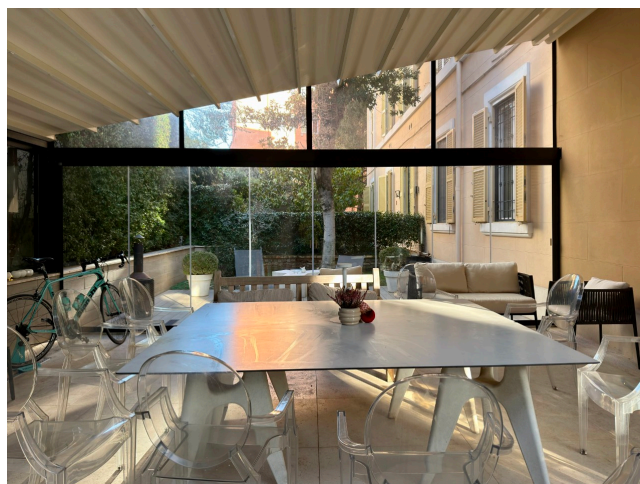

## Location 4079

APPARTAMENTO  
MODERNO  
ROMA (RM) PARIOLI - PINCIANO - FLAMINIO

Appartamento a pianoterra con ingresso indipendente, giardino che circonda la casa e veranda coperta. Ingresso su cucina che porta al salone open con pranzo, zona notte con due stanze e servizi.