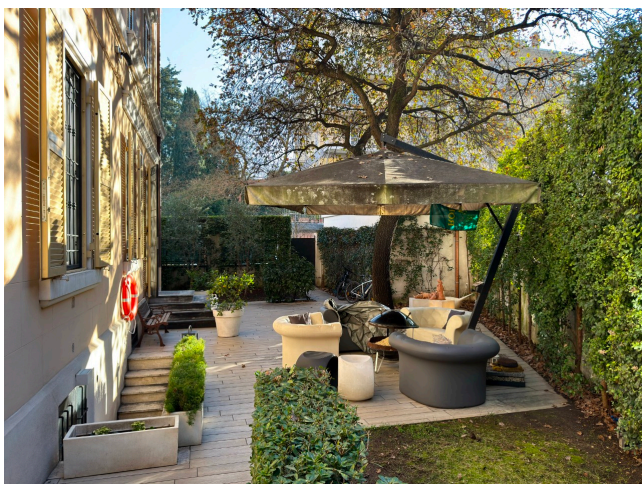

## Location 4079

APPARTAMENTO  
MODERNO  
ROMA (RM) PARIOLI - PINCIANO - FLAMINIO

Appartamento a pianoterra con ingresso indipendente, giardino che circonda la casa e veranda coperta. Ingresso su cucina che porta al salone open con pranzo, zona notte con due stanze e servizi.