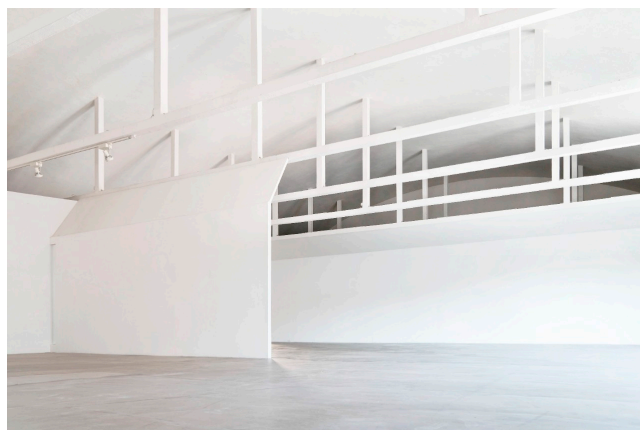

Location 4078

LOFT
INDUSTRIALE
TORINO (TO)

Ex edificio industriale riconvertito in galleria d'arte contemporanea, la location si distingue per un'architettura essenziale e un'atmosfera minimalista, ideale per produzioni cinematografiche, televisive e shooting fotografici. Gli spazi, mantenuti in perfette condizioni, sono caratterizzati da grande luminosità naturale, superfici pulite e volumi regolari che garantiscono massima versatilità scenografica.