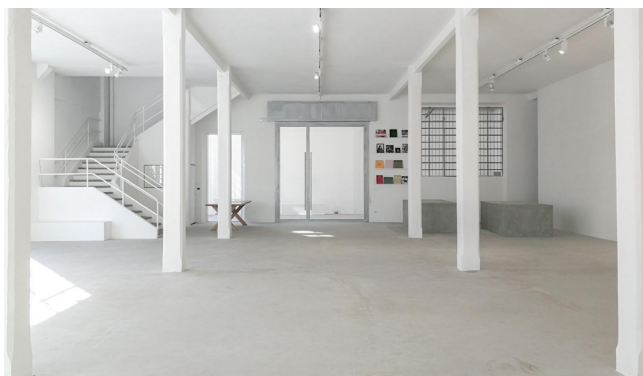

Location 4078

LOFT
INDUSTRIALE
TORINO (TO)

Ex edificio industriale riconvertito in galleria d'arte contemporanea, la location si distingue per un'architettura essenziale e un'atmosfera minimalista, ideale per produzioni cinematografiche, televisive e shooting fotografici. Gli spazi, mantenuti in perfette condizioni, sono caratterizzati da grande luminosità naturale, superfici pulite e volumi regolari che garantiscono massima versatilità scenografica.