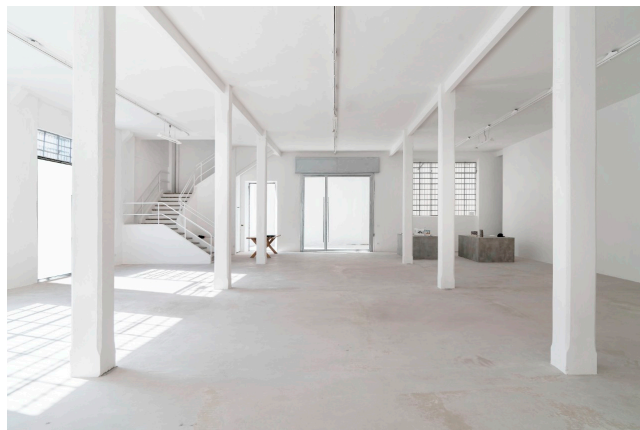

Location 4078

LOFT
INDUSTRIALE
TORINO (TO)

Ex edificio industriale riconvertito in galleria d'arte contemporanea, la location si distingue per un'architettura essenziale e un'atmosfera minimalista, ideale per produzioni cinematografiche, televisive e shooting fotografici. Gli spazi, mantenuti in perfette condizioni, sono caratterizzati da grande luminosità naturale, superfici pulite e volumi regolari che garantiscono massima versatilità scenografica.