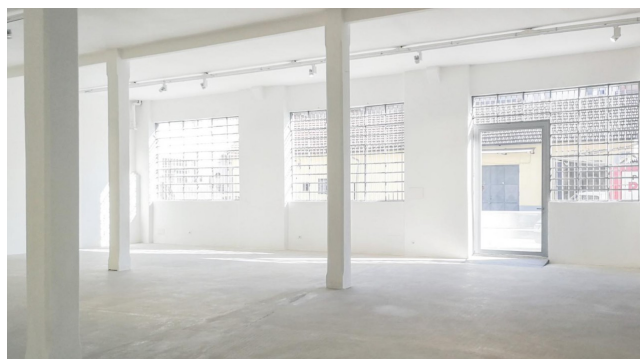

Location 4078

LOFT
INDUSTRIALE
TORINO (TO)

Ex edificio industriale riconvertito in galleria d'arte contemporanea, la location si distingue per un'architettura essenziale e un'atmosfera minimalista, ideale per produzioni cinematografiche, televisive e shooting fotografici. Gli spazi, mantenuti in perfette condizioni, sono caratterizzati da grande luminosità naturale, superfici pulite e volumi regolari che garantiscono massima versatilità scenografica.