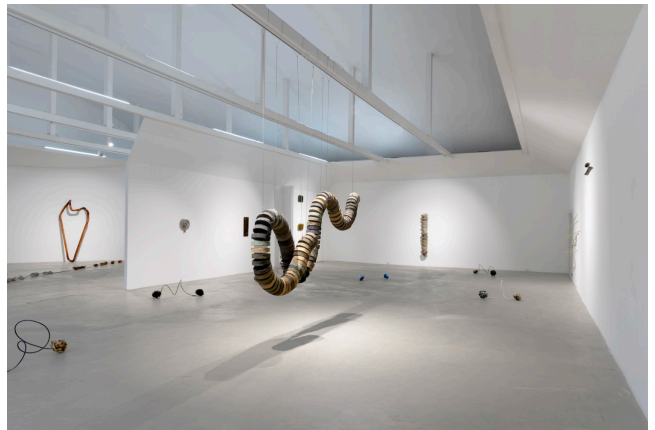

Location 4078

LOFT
INDUSTRIALE
TORINO (TO)

Ex edificio industriale riconvertito in galleria d'arte contemporanea, la location si distingue per un'architettura essenziale e un'atmosfera minimalista, ideale per produzioni cinematografiche, televisive e shooting fotografici. Gli spazi, mantenuti in perfette condizioni, sono caratterizzati da grande luminosità naturale, superfici pulite e volumi regolari che garantiscono massima versatilità scenografica.