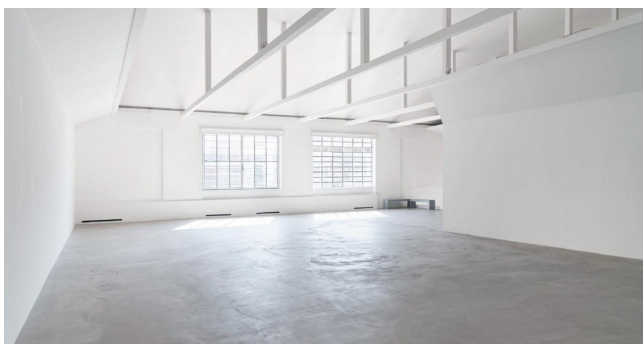

Location 4078

LOFT
INDUSTRIALE
TORINO (TO)

Ex edificio industriale riconvertito in galleria d'arte contemporanea, la location si distingue per un'architettura essenziale e un'atmosfera minimalista, ideale per produzioni cinematografiche, televisive e shooting fotografici. Gli spazi, mantenuti in perfette condizioni, sono caratterizzati da grande luminosità naturale, superfici pulite e volumi regolari che garantiscono massima versatilità scenografica.