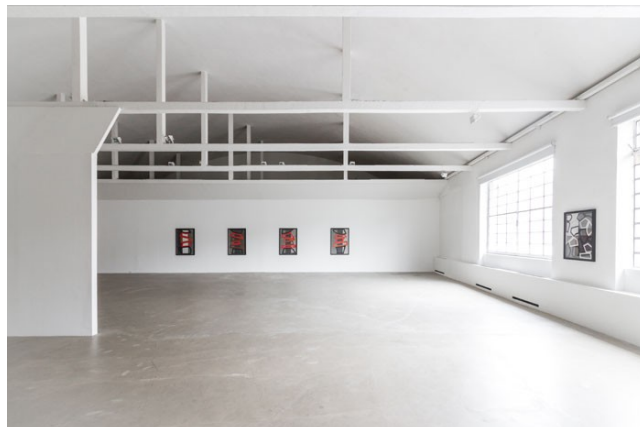

Location 4078

LOFT
INDUSTRIALE
TORINO (TO)

Ex edificio industriale riconvertito in galleria d'arte contemporanea, la location si distingue per un'architettura essenziale e un'atmosfera minimalista, ideale per produzioni cinematografiche, televisive e shooting fotografici. Gli spazi, mantenuti in perfette condizioni, sono caratterizzati da grande luminosità naturale, superfici pulite e volumi regolari che garantiscono massima versatilità scenografica.