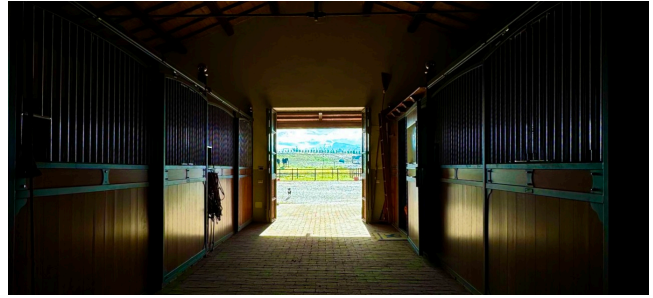

Location 4076

TENUTA
MODERNA
ROMA (RM) ROMA NORD

Scuderia interamente ristrutturata su una superficie di 4 ettari, silenziosa ed elegante, 21 box lusso, paddocks recintati, campo ostacoli 45x75m. in sabbia. Facile accesso dalla Cassia Bis, parcheggio per mezzi tecnici.