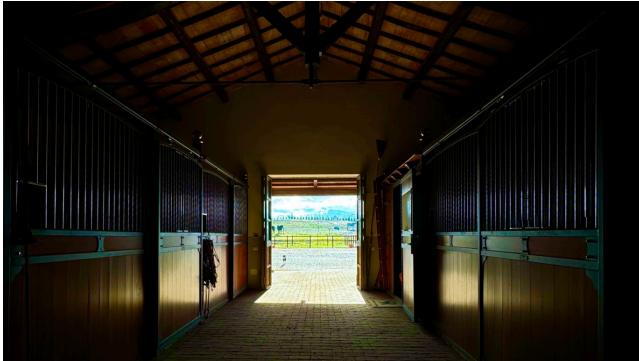

Location 4076

TENUTA
MODERNA
ROMA (RM) ROMA NORD

Scuderia interamente ristrutturata su una superficie di 4 ettari, silenziosa ed elegante, 21 box lusso, paddocks recintati, campo ostacoli 45x75m. in sabbia. Facile accesso dalla Cassia Bis, parcheggio per mezzi tecnici.