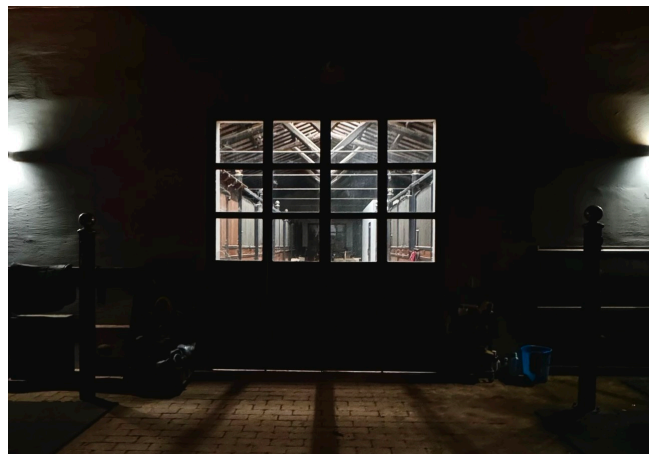

Location 4076

TENUTA
MODERNA
ROMA (RM) ROMA NORD

Scuderia interamente ristrutturata su una superficie di 4 ettari, silenziosa ed elegante, 21 box lusso, paddocks recintati, campo ostacoli 45x75m. in sabbia. Facile accesso dalla Cassia Bis, parcheggio per mezzi tecnici.