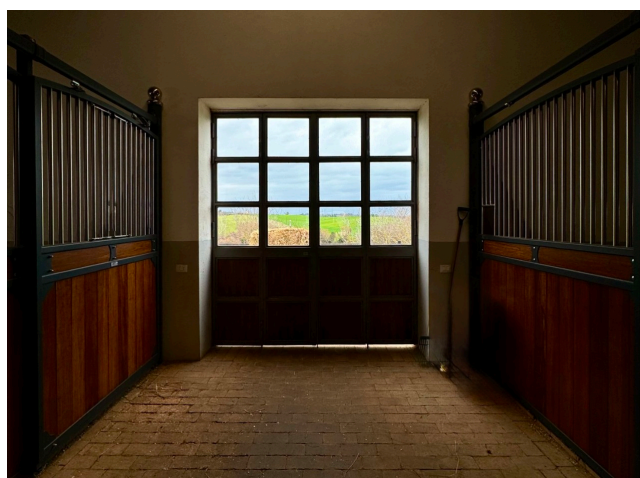

Location 4076

TENUTA
MODERNA
ROMA (RM) ROMA NORD

Scuderia interamente ristrutturata su una superficie di 4 ettari, silenziosa ed elegante, 21 box lusso, paddocks recintati, campo ostacoli 45x75m. in sabbia. Facile accesso dalla Cassia Bis, parcheggio per mezzi tecnici.