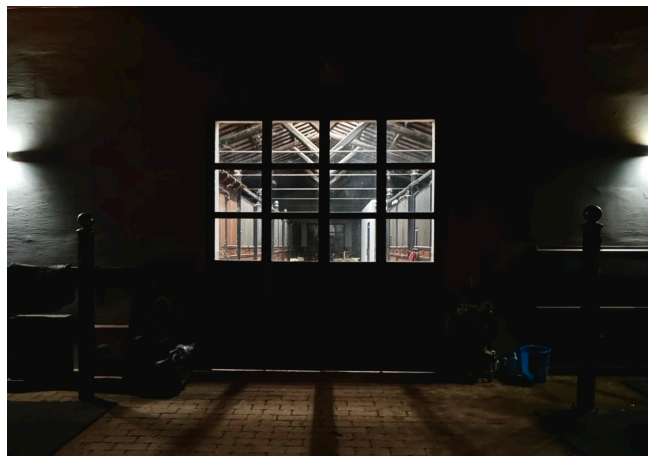

## Location 4076

TENUTA  
MODERNA  
ROMA (RM) ROMA NORD

Scuderia interamente ristrutturata su una superficie di 4 ettari, silenziosa ed elegante, 21 box lusso, paddocks recintati, campo ostacoli 45x75m. in sabbia. Facile accesso dalla Cassia Bis, parcheggio per mezzi tecnici.