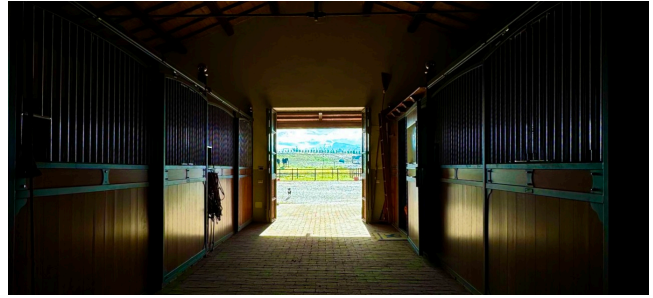

## Location 4076

TENUTA  
MODERNA  
ROMA (RM) ROMA NORD

Scuderia interamente ristrutturata su una superficie di 4 ettari, silenziosa ed elegante, 21 box lusso, paddocks recintati, campo ostacoli 45x75m. in sabbia. Facile accesso dalla Cassia Bis, parcheggio per mezzi tecnici.