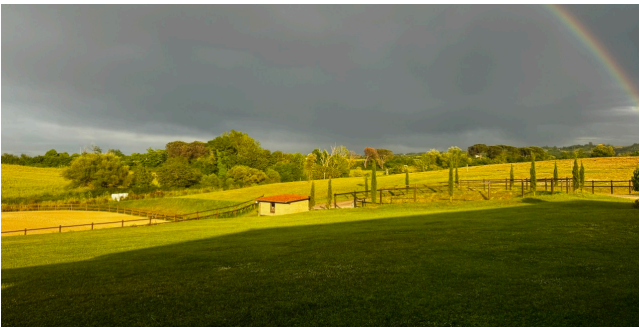

## Location 4076

TENUTA  
MODERNA  
ROMA (RM) ROMA NORD

Scuderia interamente ristrutturata su una superficie di 4 ettari, silenziosa ed elegante, 21 box lusso, paddocks recintati, campo ostacoli 45x75m. in sabbia. Facile accesso dalla Cassia Bis, parcheggio per mezzi tecnici.