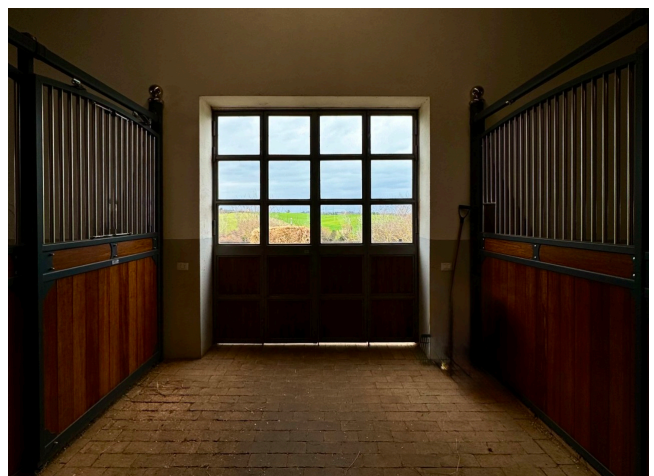

## Location 4076

TENUTA  
MODERNA  
ROMA (RM) ROMA NORD

Scuderia interamente ristrutturata su una superficie di 4 ettari, silenziosa ed elegante, 21 box lusso, paddocks recintati, campo ostacoli 45x75m. in sabbia. Facile accesso dalla Cassia Bis, parcheggio per mezzi tecnici.