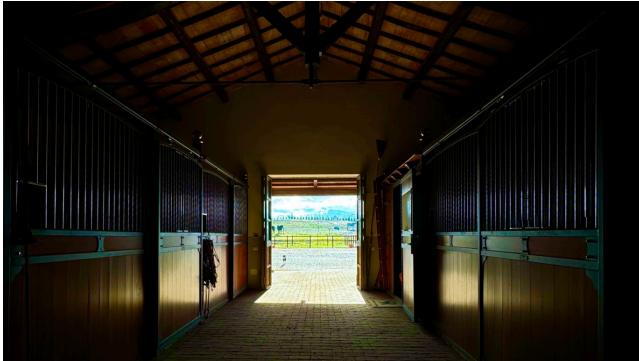

## Location 4076

TENUTA  
MODERNA  
ROMA (RM) ROMA NORD

Scuderia interamente ristrutturata su una superficie di 4 ettari, silenziosa ed elegante, 21 box lusso, paddocks recintati, campo ostacoli 45x75m. in sabbia. Facile accesso dalla Cassia Bis, parcheggio per mezzi tecnici.