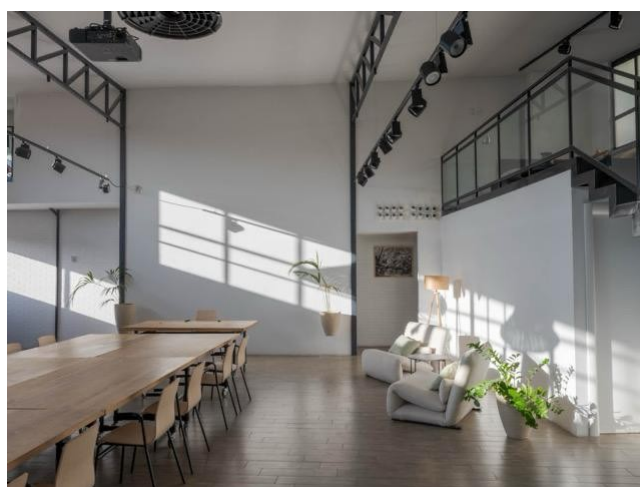

Location 4074

STUDIO FOTOGRAFICO
CONTEMPORANEO
ROMA (RM) PORTUENSE

Ampio loft studio fotografico, ideale anche per uso ufficio o piccoli eventi.

Si può consultare la scheda online di questa location all'indirizzo <http://www.inlocation.it/location/4074>