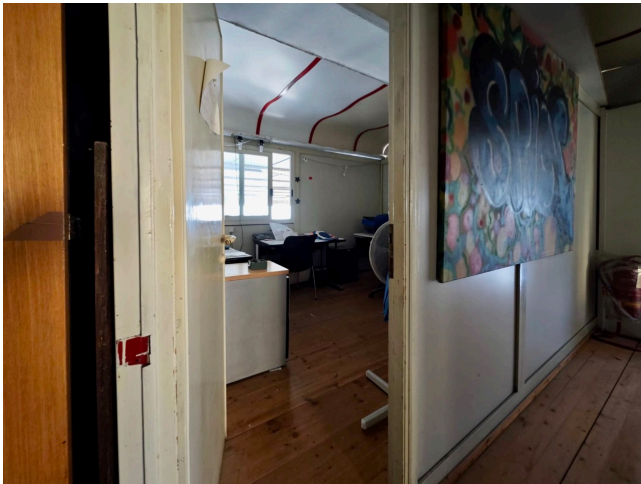

Location 4073

SPAZIO INDUSTRIALE
INDUSTRIALE
ROMA (RM)

Capannoni industriali e container, uffici

Si può consultare la scheda online di questa location all'indirizzo <http://www.inlocation.it/location/4073>