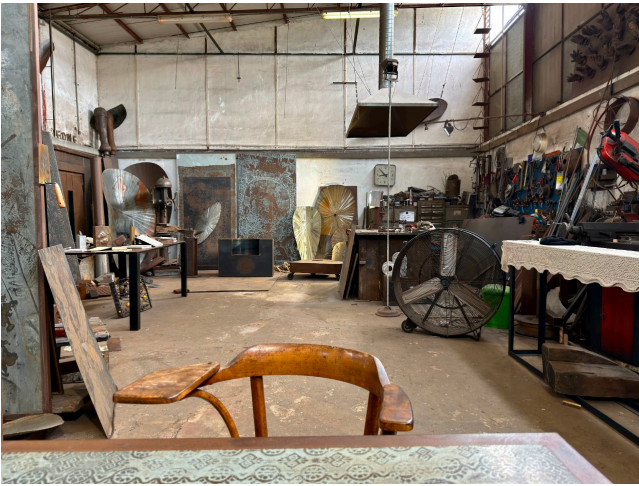

Location 4068

LOCATION INSOLITE
INDUSTRIALE
ROMA (RM) EUR

Studio di scultore del ferro, spazio di grande fascino, con grandi opere a vista, spazi appoggio e parcheggio mezzi.

Si può consultare la scheda online di questa location all'indirizzo <http://www.inlocation.it/location/4068>