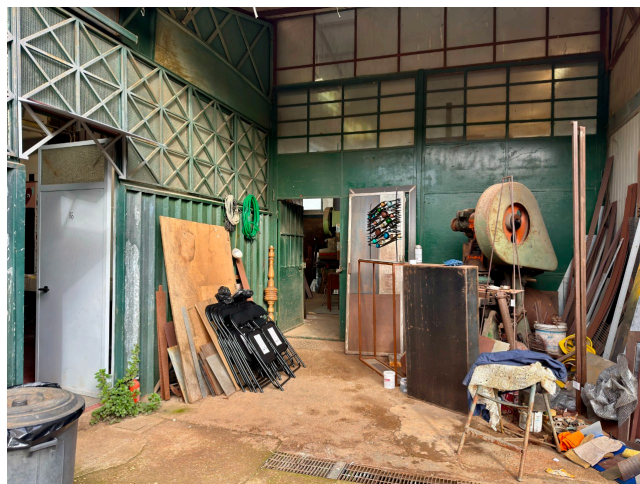

Location 4068

LOCATION INSOLITE
INDUSTRIALE
ROMA (RM) EUR

Studio di scultore del ferro, spazio di grande fascino, con grandi opere a vista, spazi appoggio e parcheggio mezzi.

Si può consultare la scheda online di questa location all'indirizzo <http://www.inlocation.it/location/4068>