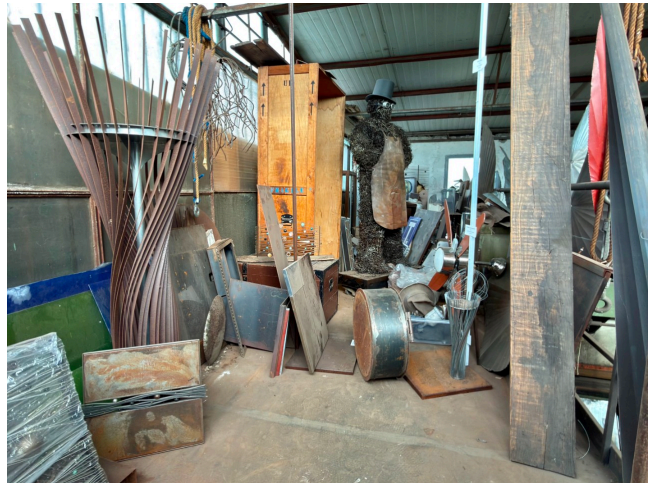

Location 4068

LOCATION INSOLITE
INDUSTRIALE
ROMA (RM) EUR

Studio di scultore del ferro, spazio di grande fascino, con grandi opere a vista, spazi appoggio e parcheggio mezzi.

Si può consultare la scheda online di questa location all'indirizzo <http://www.inlocation.it/location/4068>