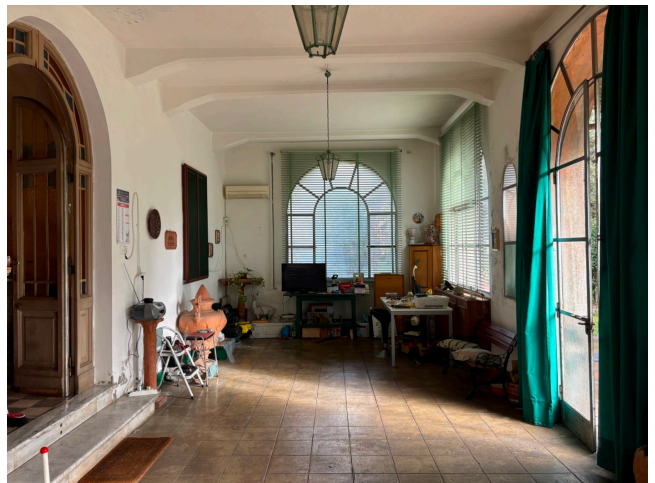

## Location 4067

VILLA

ANNI 50/70

ROMA (RM) PONTE MILVIO - FARNESINA - CASSIA

Vecchia villa con giardini e parcheggi, internamente disposta su tre livelli, delabrè, di grande fascino.

Si può consultare la scheda online di questa location all'indirizzo <http://www.inlocation.it/location/4067>