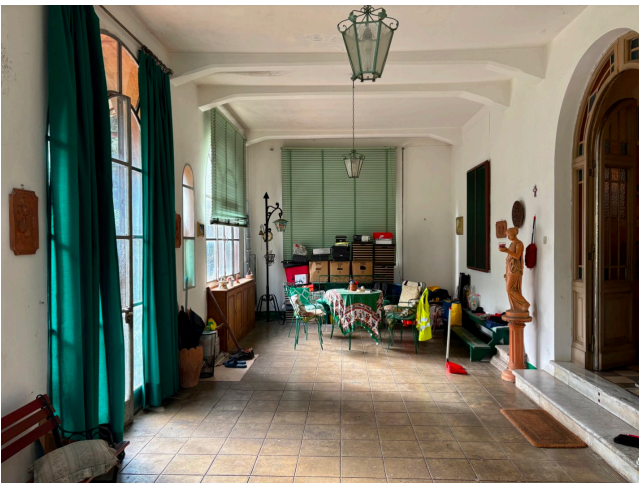

## Location 4067

VILLA

ANNI 50/70

ROMA (RM) PONTE MILVIO - FARNESINA - CASSIA

Vecchia villa con giardini e parcheggi, internamente disposta su tre livelli, delabrè, di grande fascino.

Si può consultare la scheda online di questa location all'indirizzo <http://www.inlocation.it/location/4067>