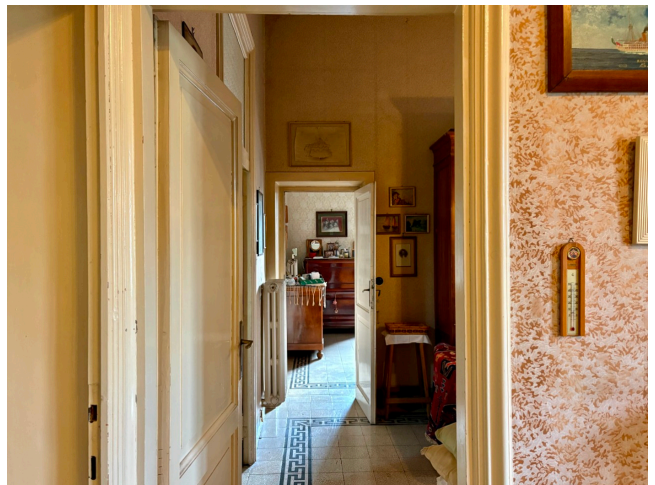

## Location 4067

VILLA

ANNI 50/70

ROMA (RM) PONTE MILVIO - FARNESINA - CASSIA

Vecchia villa con giardini e parcheggi, internamente disposta su tre livelli, delabrè, di grande fascino.

Si può consultare la scheda online di questa location all'indirizzo <http://www.inlocation.it/location/4067>