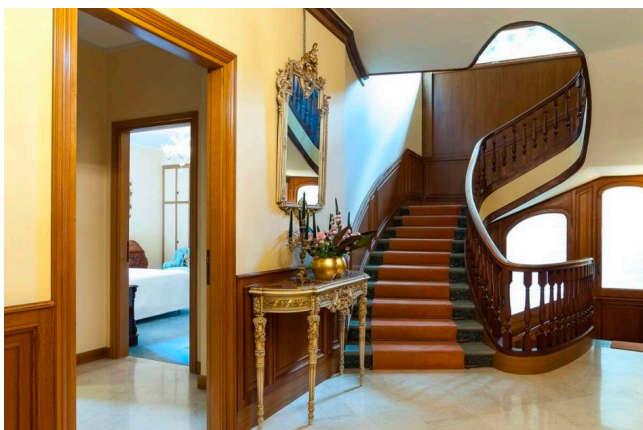

## Location 4065

VILLA  
ANTICA  
GROTTAFERRATA (RM)

Villa storica a Grottaferrata dall'eleganza di altri tempi. Piscina scenica con le strutture architettoniche dell'epoca. Vialetti, elegante ingresso e saloni anni 50 completano la proprietà. Ampia disponibilità alle modifiche interne.