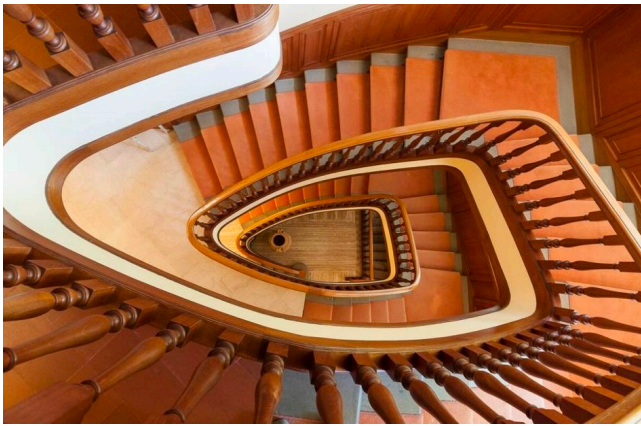

## Location 4065

VILLA  
ANTICA  
GROTTAFERRATA (RM)

Villa storica a Grottaferrata dall'eleganza di altri tempi. Piscina scenica con le strutture architettoniche dell'epoca. Vialetti, elegante ingresso e saloni anni 50 completano la proprietà. Ampia disponibilità alle modifiche interne.