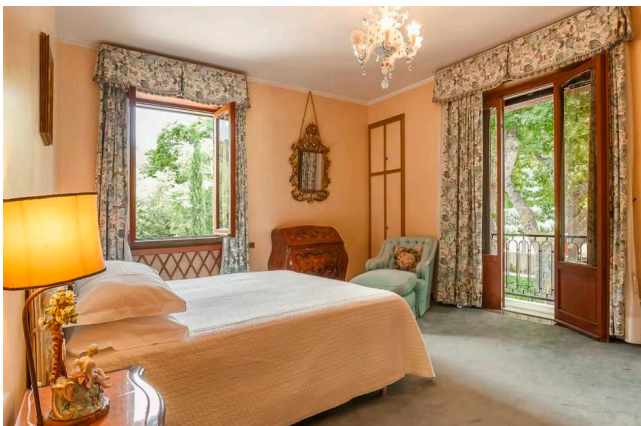

## Location 4065

VILLA  
ANTICA  
GROTTAFERRATA (RM)

Villa storica a Grottaferrata dall'eleganza di altri tempi. Piscina scenica con le strutture architettoniche dell'epoca. Vialetti, elegante ingresso e saloni anni 50 completano la proprietà. Ampia disponibilità alle modifiche interne.