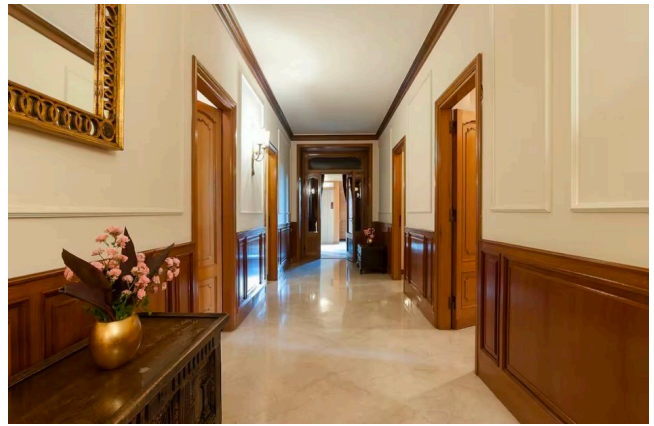

## Location 4065

VILLA  
ANTICA  
GROTTAFERRATA (RM)

Villa storica a Grottaferrata dall'eleganza di altri tempi. Piscina scenica con le strutture architettoniche dell'epoca. Vialetti, elegante ingresso e saloni anni 50 completano la proprietà. Ampia disponibilità alle modifiche interne.