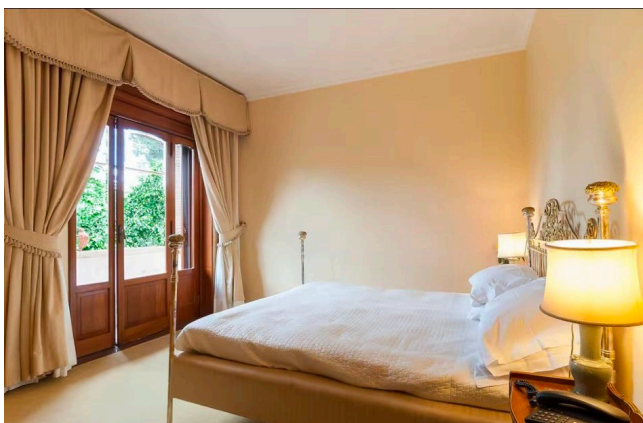

## Location 4065

VILLA  
ANTICA  
GROTTAFERRATA (RM)

Villa storica a Grottaferrata dall'eleganza di altri tempi. Piscina scenica con le strutture architettoniche dell'epoca. Vialetti, elegante ingresso e saloni anni 50 completano la proprietà. Ampia disponibilità alle modifiche interne.