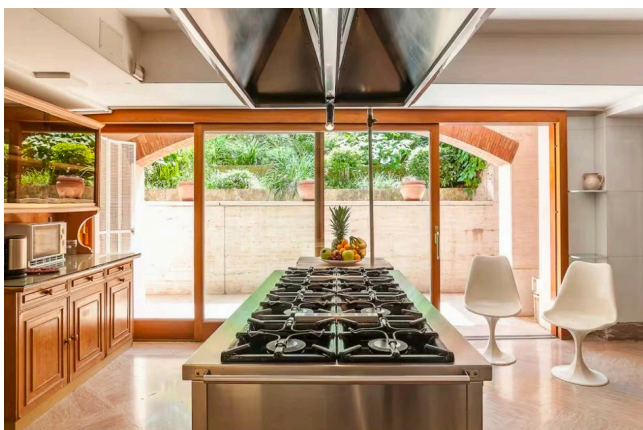

## Location 4065

VILLA  
ANTICA  
GROTTAFERRATA (RM)

Villa storica a Grottaferrata dall'eleganza di altri tempi. Piscina scenica con le strutture architettoniche dell'epoca. Vialetti, elegante ingresso e saloni anni 50 completano la proprietà. Ampia disponibilità alle modifiche interne.