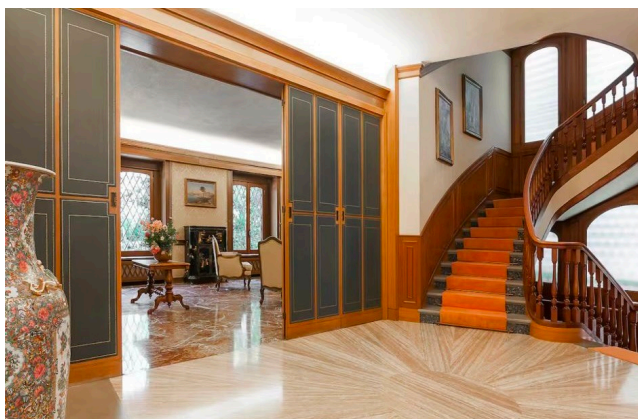

## Location 4065

VILLA  
ANTICA  
GROTTAFERRATA (RM)

Villa storica a Grottaferrata dall'eleganza di altri tempi. Piscina scenica con le strutture architettoniche dell'epoca. Vialetti, elegante ingresso e saloni anni 50 completano la proprietà. Ampia disponibilità alle modifiche interne.