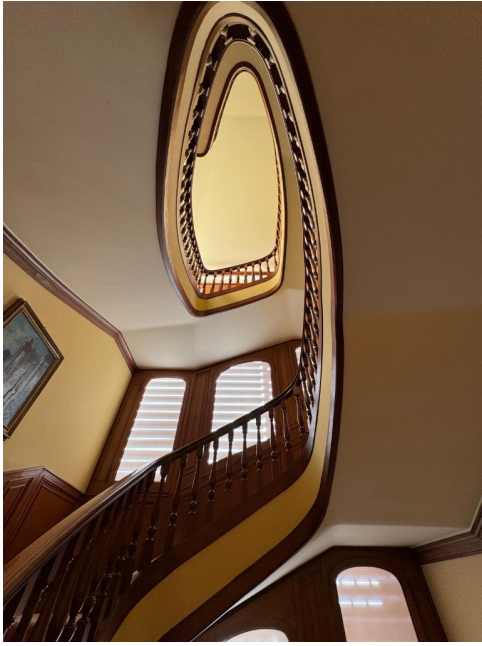

## Location 4065

VILLA  
ANTICA  
GROTTAFERRATA (RM)

Villa storica a Grottaferrata dall'eleganza di altri tempi. Piscina scenica con le strutture architettoniche dell'epoca. Vialetti, elegante ingresso e saloni anni 50 completano la proprietà. Ampia disponibilità alle modifiche interne.