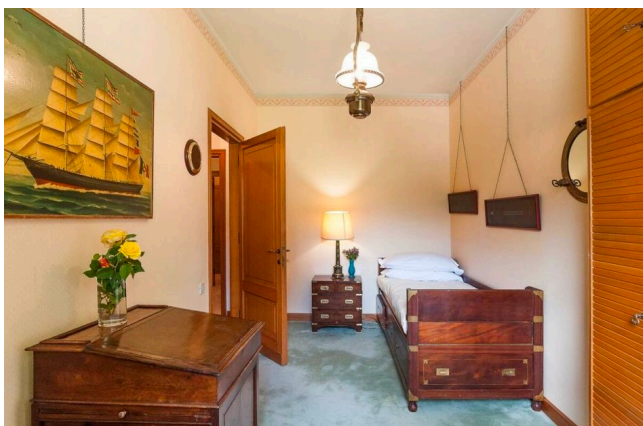

## Location 4065

VILLA  
ANTICA  
GROTTAFERRATA (RM)

Villa storica a Grottaferrata dall'eleganza di altri tempi. Piscina scenica con le strutture architettoniche dell'epoca. Vialetti, elegante ingresso e saloni anni 50 completano la proprietà. Ampia disponibilità alle modifiche interne.