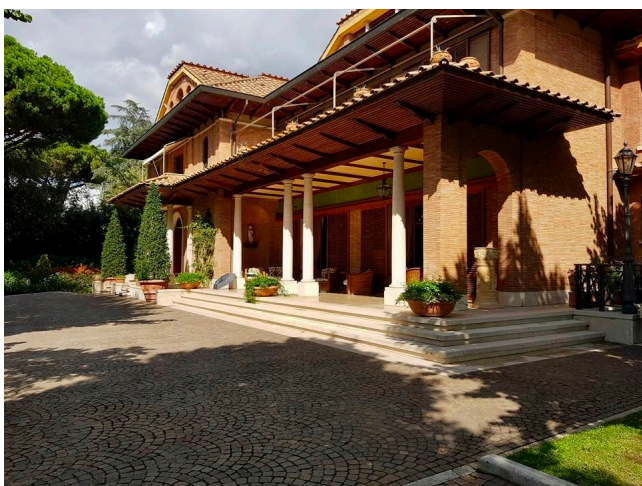

## Location 4065

VILLA  
ANTICA  
GROTTAFERRATA (RM)

Villa storica a Grottaferrata dall'eleganza di altri tempi. Piscina scenica con le strutture architettoniche dell'epoca. Vialetti, elegante ingresso e saloni anni 50 completano la proprietà. Ampia disponibilità alle modifiche interne.