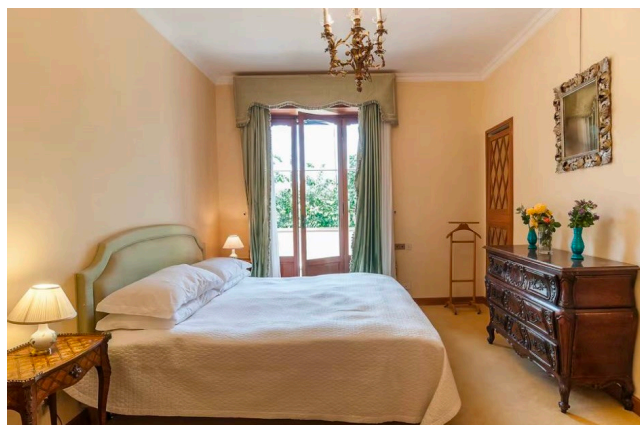

## Location 4065

VILLA  
ANTICA  
GROTTAFERRATA (RM)

Villa storica a Grottaferrata dall'eleganza di altri tempi. Piscina scenica con le strutture architettoniche dell'epoca. Vialetti, elegante ingresso e saloni anni 50 completano la proprietà. Ampia disponibilità alle modifiche interne.