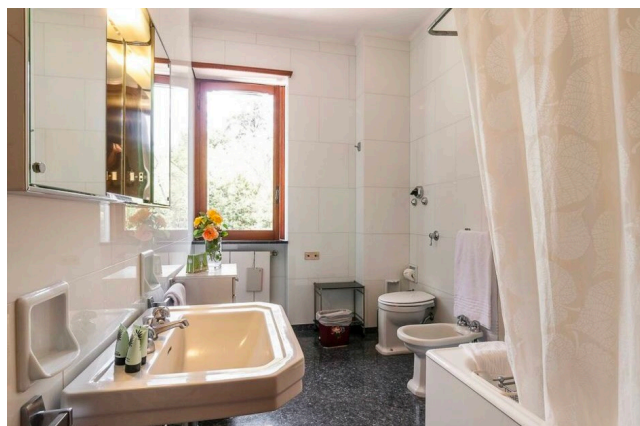

## Location 4065

VILLA  
ANTICA  
GROTTAFERRATA (RM)

Villa storica a Grottaferrata dall'eleganza di altri tempi. Piscina scenica con le strutture architettoniche dell'epoca. Vialetti, elegante ingresso e saloni anni 50 completano la proprietà. Ampia disponibilità alle modifiche interne.