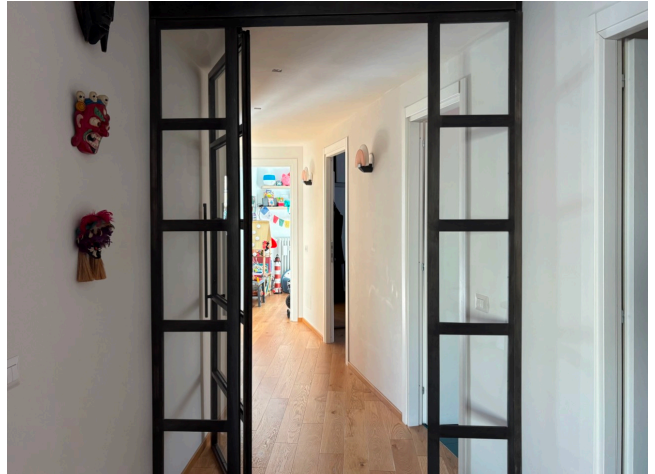

Location 4064

APPARTAMENTO
CONTEMPORANEO
ROMA (RM)

Appartamento contemporaneo con salone open, cucina a vista, parquet. Area notte con corridoio su cui si affacciano due stanze da letto e bagni.

Si può consultare la scheda online di questa location all'indirizzo <http://www.inlocation.it/location/4064>