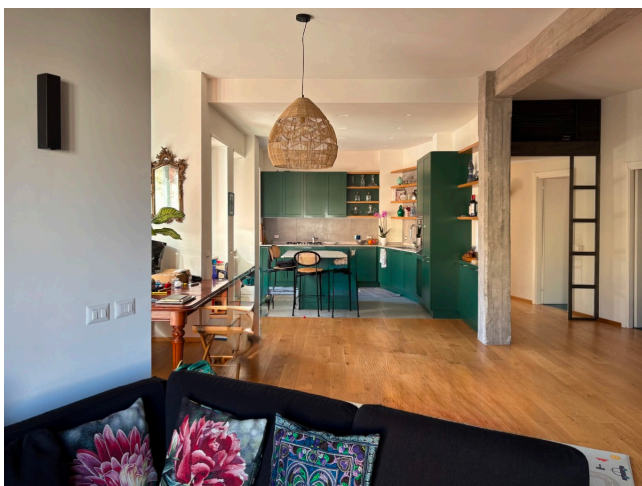

Location 4064

APPARTAMENTO
CONTEMPORANEO
ROMA (RM)

Appartamento contemporaneo con salone open, cucina a vista, parquet. Area notte con corridoio su cui si affacciano due stanze da letto e bagni.

Si può consultare la scheda online di questa location all'indirizzo <http://www.inlocation.it/location/4064>