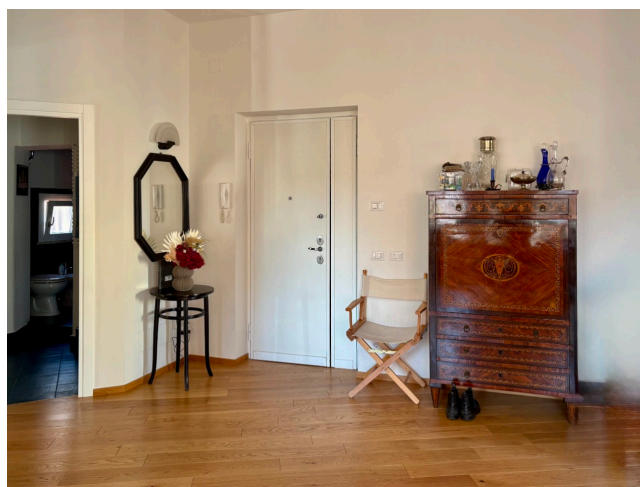

Location 4064

APPARTAMENTO
CONTEMPORANEO
ROMA (RM)

Appartamento contemporaneo con salone open, cucina a vista, parquet. Area notte con corridoio su cui si affacciano due stanze da letto e bagni.

Si può consultare la scheda online di questa location all'indirizzo <http://www.inlocation.it/location/4064>