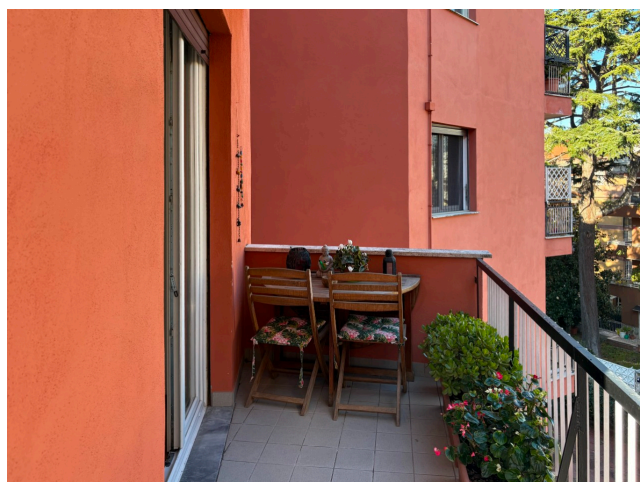

Location 4064

APPARTAMENTO
CONTEMPORANEO
ROMA (RM)

Appartamento contemporaneo con salone open, cucina a vista, parquet. Area notte con corridoio su cui si affacciano due stanze da letto e bagni.

Si può consultare la scheda online di questa location all'indirizzo <http://www.inlocation.it/location/4064>