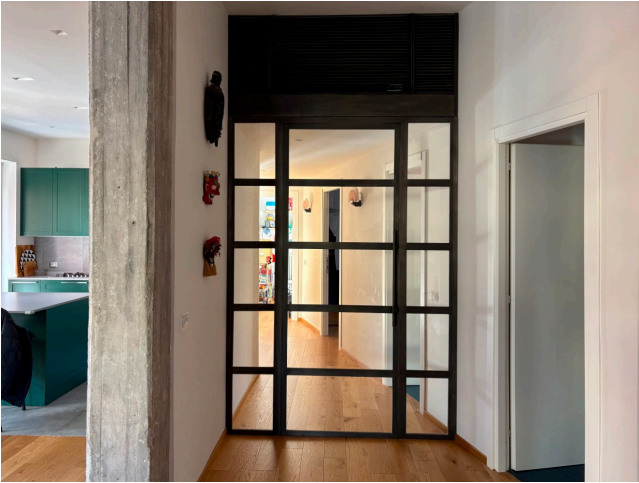

Location 4064

APPARTAMENTO
CONTEMPORANEO
ROMA (RM)

Appartamento contemporaneo con salone open, cucina a vista, parquet. Area notte con corridoio su cui si affacciano due stanze da letto e bagni.

Si può consultare la scheda online di questa location all'indirizzo <http://www.inlocation.it/location/4064>