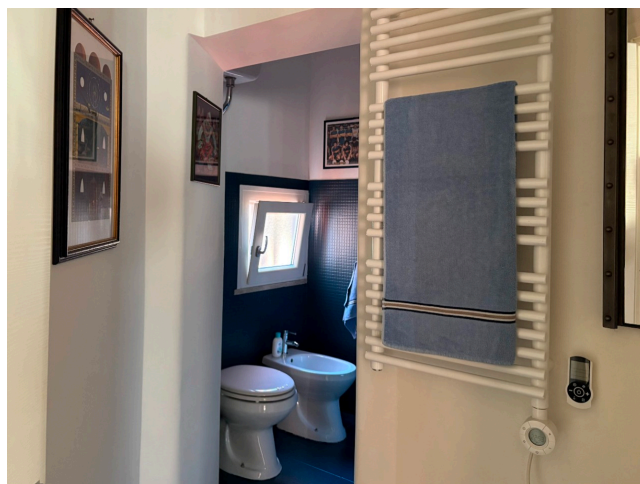

Location 4064

APPARTAMENTO
CONTEMPORANEO
ROMA (RM)

Appartamento contemporaneo con salone open, cucina a vista, parquet. Area notte con corridoio su cui si affacciano due stanze da letto e bagni.

Si può consultare la scheda online di questa location all'indirizzo <http://www.inlocation.it/location/4064>