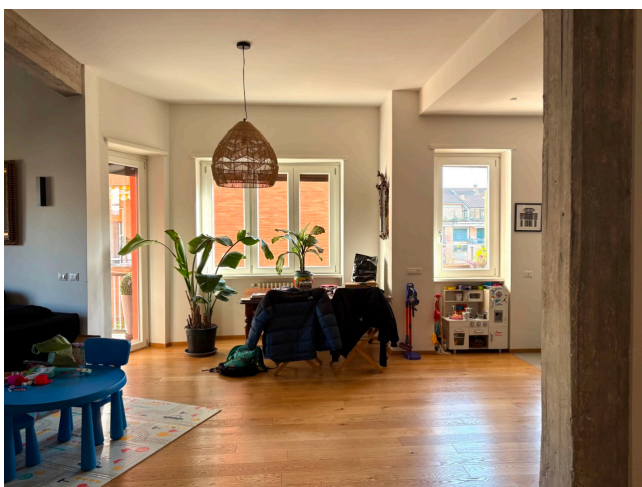

Location 4064

APPARTAMENTO
CONTEMPORANEO
ROMA (RM)

Appartamento contemporaneo con salone open, cucina a vista, parquet. Area notte con corridoio su cui si affacciano due stanze da letto e bagni.

Si può consultare la scheda online di questa location all'indirizzo <http://www.inlocation.it/location/4064>