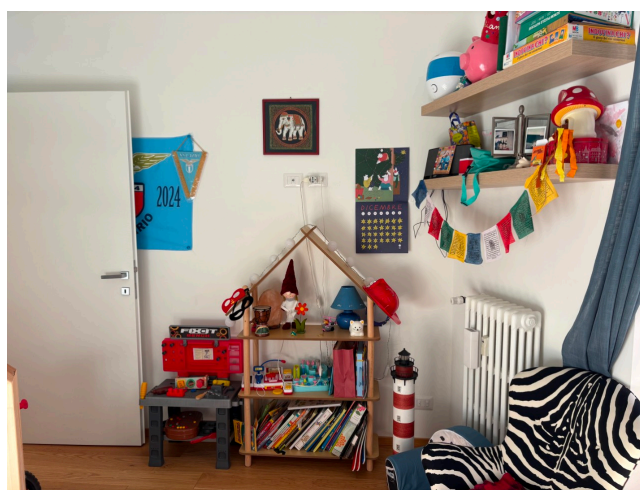

Location 4064

APPARTAMENTO
CONTEMPORANEO
ROMA (RM)

Appartamento contemporaneo con salone open, cucina a vista, parquet. Area notte con corridoio su cui si affacciano due stanze da letto e bagni.

Si può consultare la scheda online di questa location all'indirizzo <http://www.inlocation.it/location/4064>