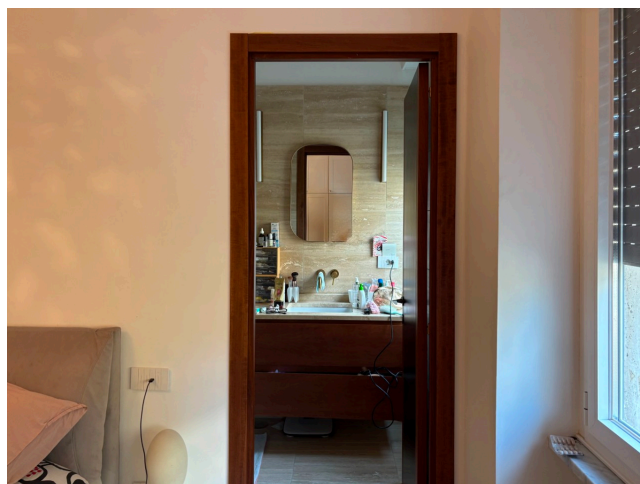

Location 4062

APPARTAMENTO
CONTEMPORANEO
ROMA (RM) PRATI - VATICANO

Appartamento contemporaneo a Prati, 3° piano, ingresso, salone open con cucina, area notte con due stanze da letto.

Si può consultare la scheda online di questa location all'indirizzo <http://www.inlocation.it/location/4062>