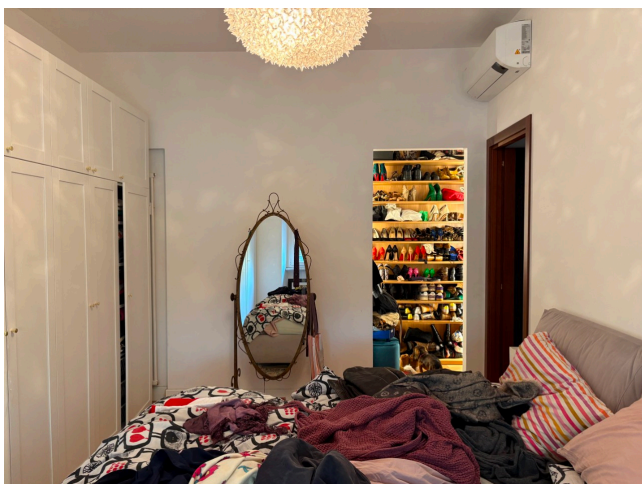

Location 4062

APPARTAMENTO
CONTEMPORANEO
ROMA (RM) PRATI - VATICANO

Appartamento contemporaneo a Prati, 3° piano, ingresso, salone open con cucina, area notte con due stanze da letto.

Si può consultare la scheda online di questa location all'indirizzo <http://www.inlocation.it/location/4062>