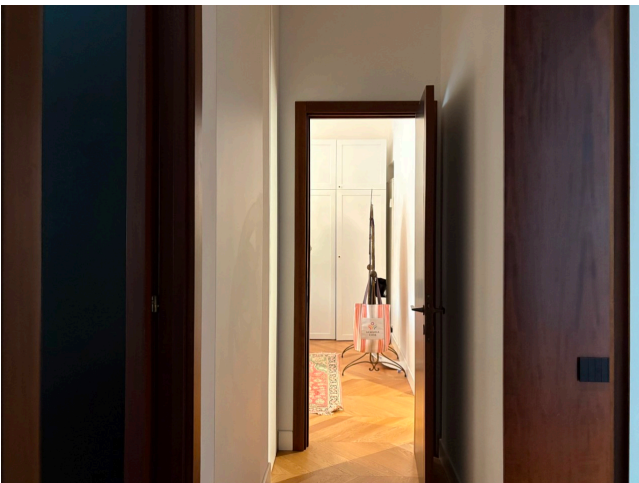

Location 4062

APPARTAMENTO
CONTEMPORANEO
ROMA (RM) PRATI - VATICANO

Appartamento contemporaneo a Prati, 3° piano, ingresso, salone open con cucina, area notte con due stanze da letto.

Si può consultare la scheda online di questa location all'indirizzo <http://www.inlocation.it/location/4062>