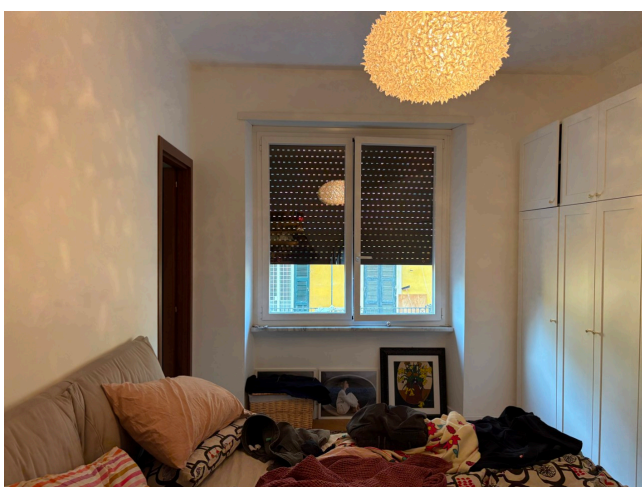

Location 4062

APPARTAMENTO
CONTEMPORANEO
ROMA (RM) PRATI - VATICANO

Appartamento contemporaneo a Prati, 3° piano, ingresso, salone open con cucina, area notte con due stanze da letto.

Si può consultare la scheda online di questa location all'indirizzo <http://www.inlocation.it/location/4062>