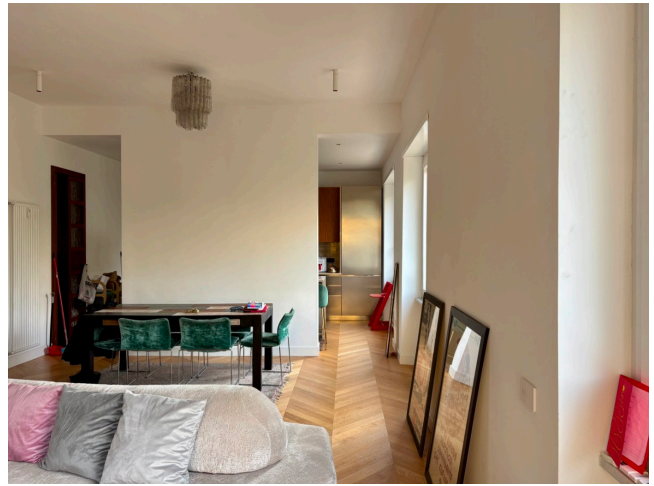

Location 4062

APPARTAMENTO
CONTEMPORANEO
ROMA (RM) PRATI - VATICANO

Appartamento contemporaneo a Prati, 3° piano, ingresso, salone open con cucina, area notte con due stanze da letto.

Si può consultare la scheda online di questa location all'indirizzo <http://www.inlocation.it/location/4062>