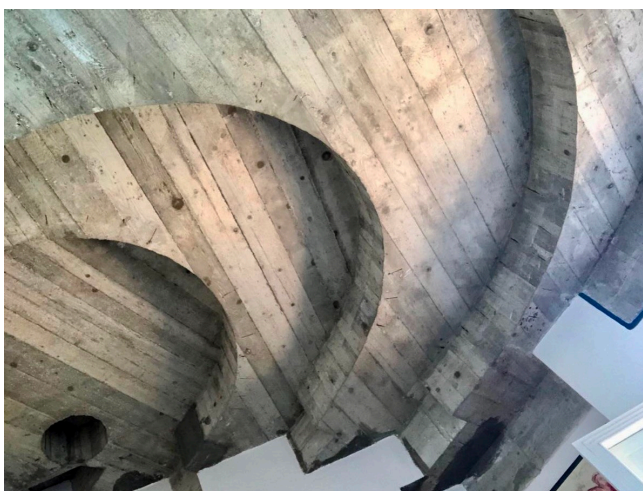

Location 4058

VILLA
ANNI 50/70
(LT)

Villa costruita nel 1970, realizzata dall'architetto Portoghesi, si trova a picco sul mare con scesa privata. Formata da tre blocchi uniti, terrazze bianche sul tetto, porticati con vista sul mare, piscina in pietra.