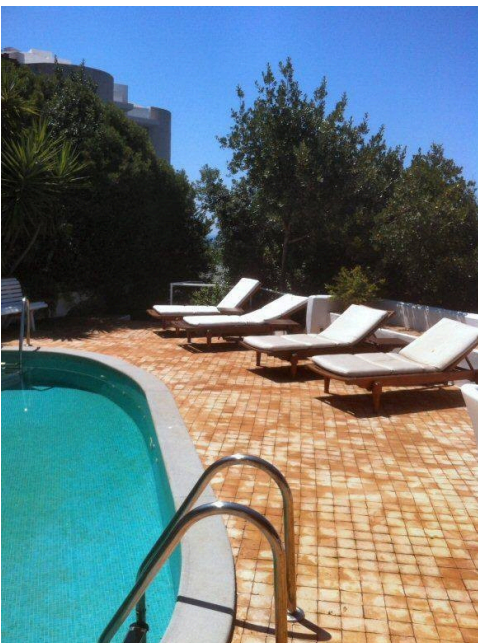

Location 4058

VILLA
ANNI 50/70
(LT)

Villa costruita nel 1970, realizzata dall'architetto Portoghesi, si trova a picco sul mare con scesa privata. Formata da tre blocchi uniti, terrazze bianche sul tetto, porticati con vista sul mare, piscina in pietra.