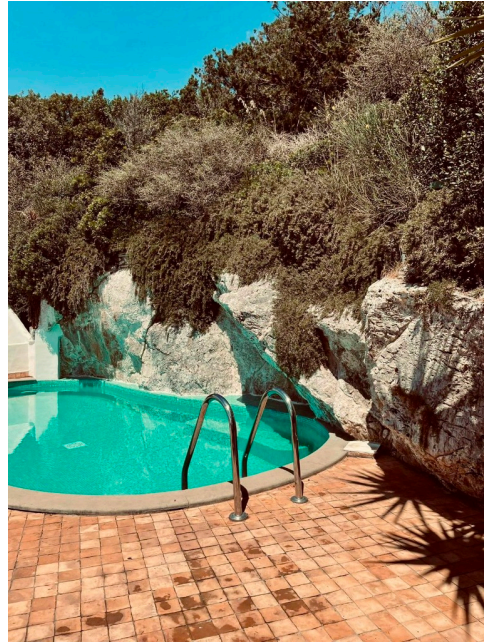

Location 4058

VILLA
ANNI 50/70
(LT)

Villa costruita nel 1970, realizzata dall'architetto Portoghesi, si trova a picco sul mare con scesa privata. Formata da tre blocchi uniti, terrazze bianche sul tetto, porticati con vista sul mare, piscina in pietra.