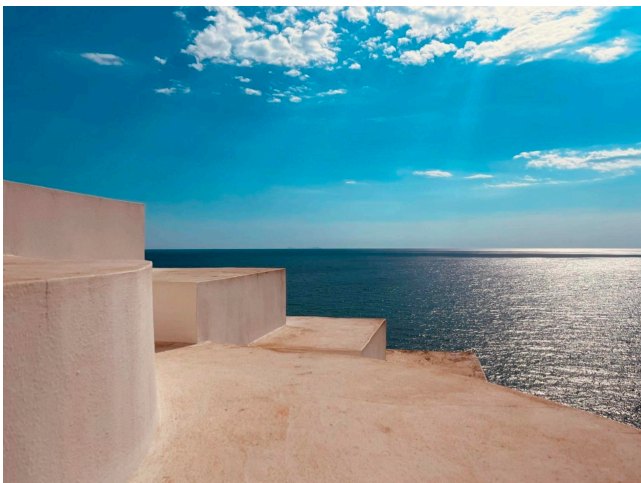

Location 4058

VILLA
ANNI 50/70
(LT)

Villa costruita nel 1970, realizzata dall'architetto Portoghesi, si trova a picco sul mare con scesa privata. Formata da tre blocchi uniti, terrazze bianche sul tetto, porticati con vista sul mare, piscina in pietra.