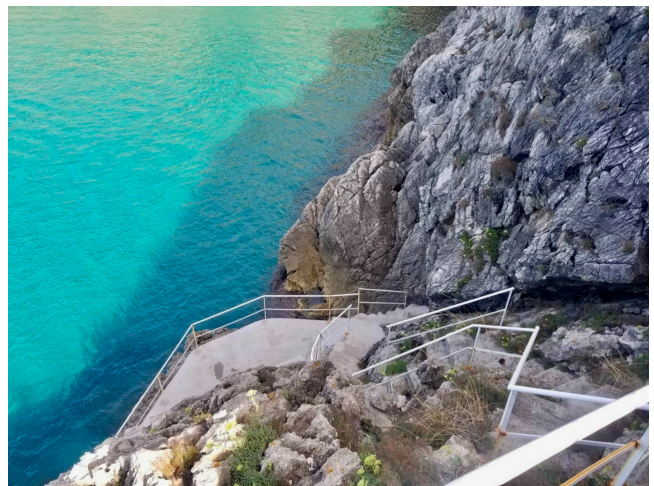

Location 4058

VILLA
ANNI 50/70
(LT)

Villa costruita nel 1970, realizzata dall'architetto Portoghesi, si trova a picco sul mare con scesa privata. Formata da tre blocchi uniti, terrazze bianche sul tetto, porticati con vista sul mare, piscina in pietra.