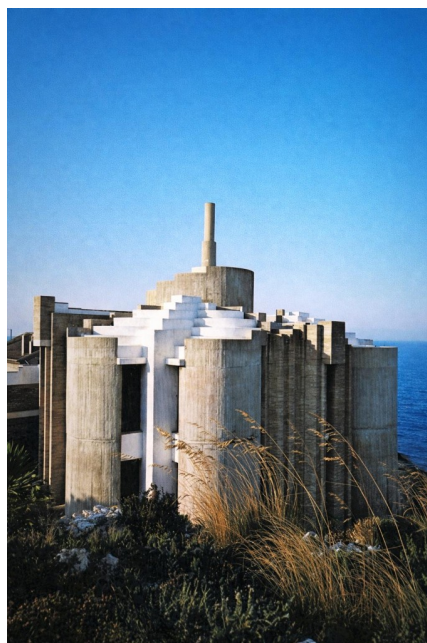

Location 4058

VILLA
ANNI 50/70
(LT)

Villa costruita nel 1970, realizzata dall'architetto Portoghesi, si trova a picco sul mare con scesa privata. Formata da tre blocchi uniti, terrazze bianche sul tetto, porticati con vista sul mare, piscina in pietra.