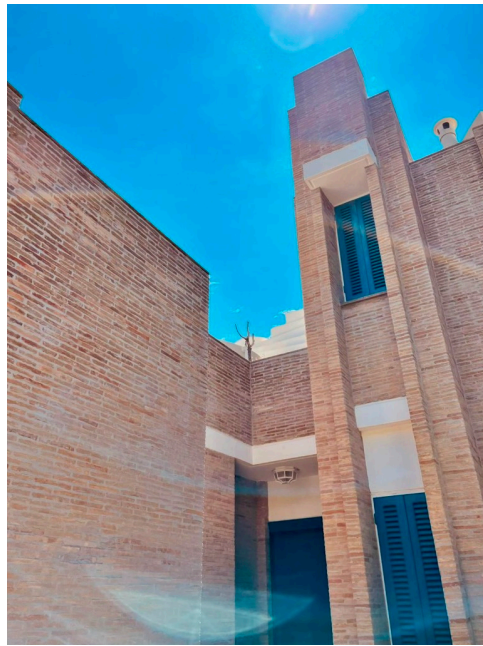

Location 4058

VILLA
ANNI 50/70
(LT)

Villa costruita nel 1970, realizzata dall'architetto Portoghesi, si trova a picco sul mare con scesa privata. Formata da tre blocchi uniti, terrazze bianche sul tetto, porticati con vista sul mare, piscina in pietra.