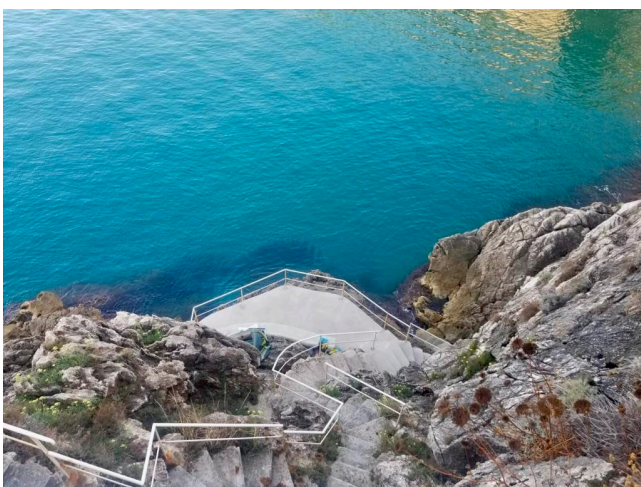

Location 4058

VILLA
ANNI 50/70
(LT)

Villa costruita nel 1970, realizzata dall'architetto Portoghesi, si trova a picco sul mare con scesa privata. Formata da tre blocchi uniti, terrazze bianche sul tetto, porticati con vista sul mare, piscina in pietra.