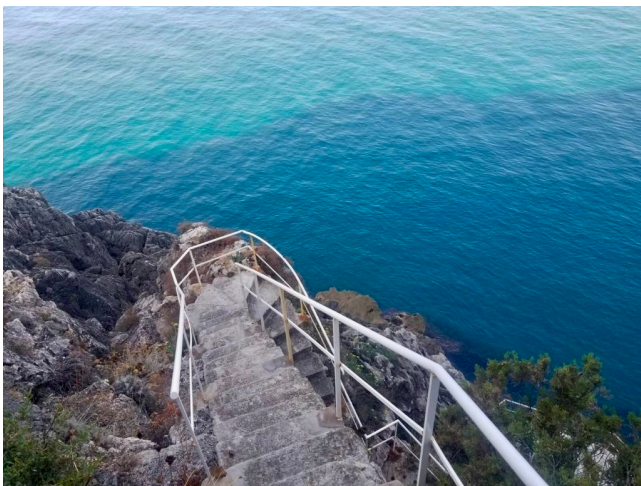

Location 4058

VILLA
ANNI 50/70
(LT)

Villa costruita nel 1970, realizzata dall'architetto Portoghesi, si trova a picco sul mare con scesa privata. Formata da tre blocchi uniti, terrazze bianche sul tetto, porticati con vista sul mare, piscina in pietra.