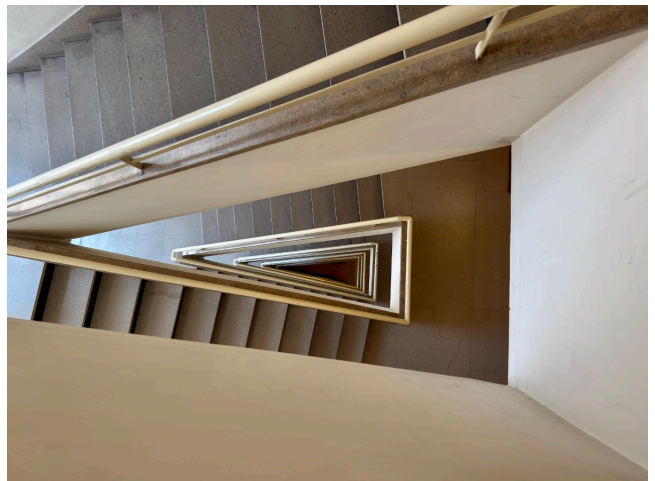

Location 4057

ATTICO
CONTEMPORANEO
ROMA (RM) PARIOLI - PINCIANO - FLAMINIO

Attico con terrazzi. Ingresso ampio, doppio salone, cucina e sala da pranzo. Area notte con due stanze per ragazzi e padronale. Ascensore montacarichi per materiali.