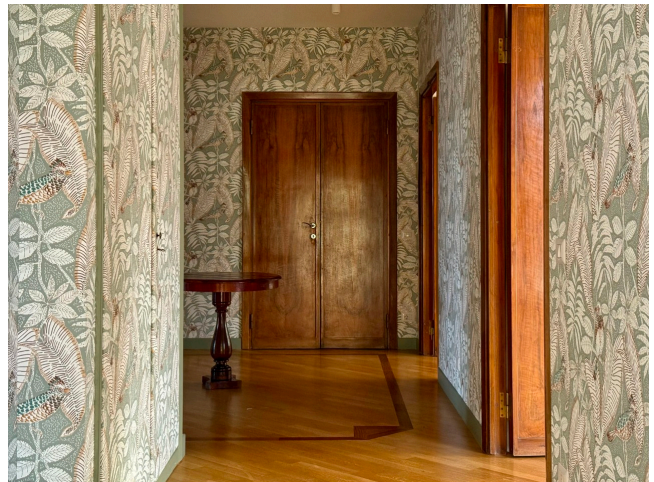

Location 4057

ATTICO
CONTEMPORANEO
ROMA (RM) PARIOLI - PINCIANO - FLAMINIO

Attico con terrazzi. Ingresso ampio, doppio salone, cucina e sala da pranzo. Area notte con due stanze per ragazzi e padronale. Ascensore montacarichi per materiali.