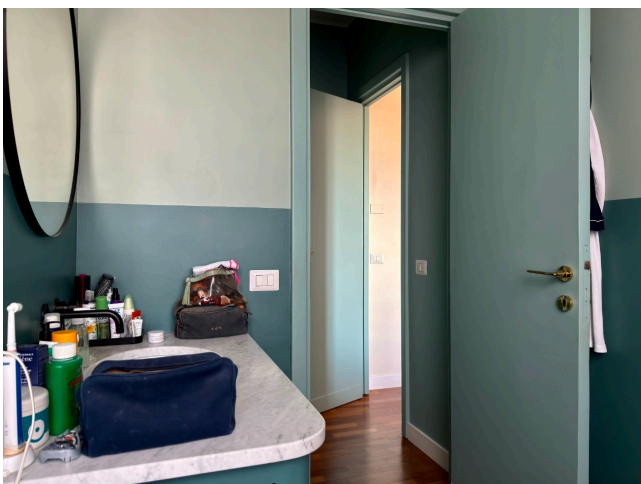

Location 4057

ATTICO
CONTEMPORANEO
ROMA (RM) PARIOLI - PINCIANO - FLAMINIO

Attico con terrazzi. Ingresso ampio, doppio salone, cucina e sala da pranzo. Area notte con due stanze per ragazzi e padronale. Ascensore montacarichi per materiali.