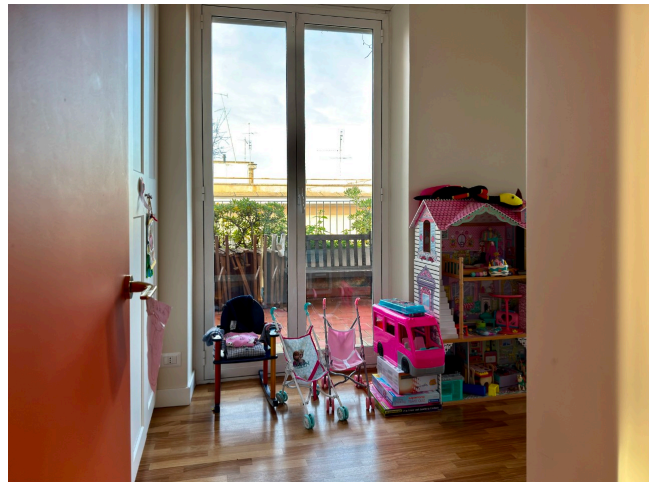

Location 4057

ATTICO
CONTEMPORANEO
ROMA (RM) PARIOLI - PINCIANO - FLAMINIO

Attico con terrazzi. Ingresso ampio, doppio salone, cucina e sala da pranzo. Area notte con due stanze per ragazzi e padronale. Ascensore montacarichi per materiali.