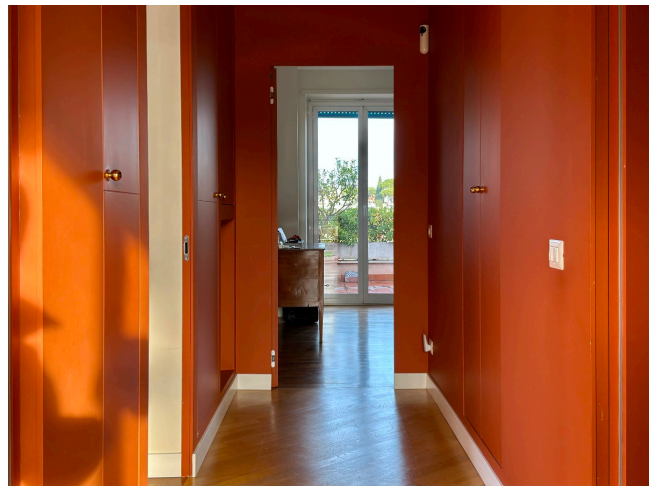

Location 4057

ATTICO
CONTEMPORANEO
ROMA (RM) PARIOLI - PINCIANO - FLAMINIO

Attico con terrazzi. Ingresso ampio, doppio salone, cucina e sala da pranzo. Area notte con due stanze per ragazzi e padronale. Ascensore montacarichi per materiali.