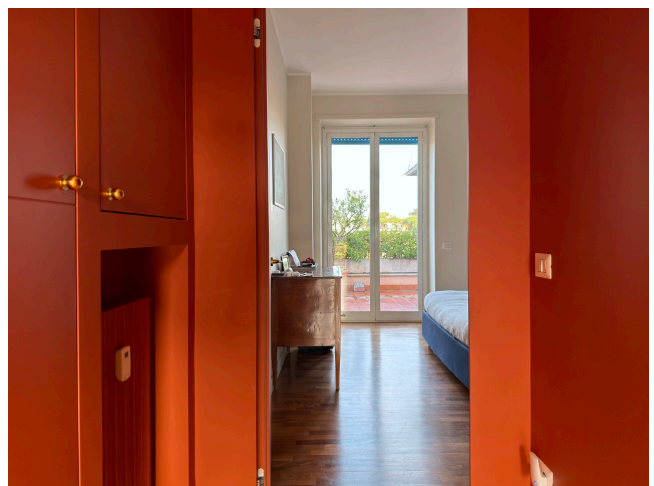

Location 4057

ATTICO
CONTEMPORANEO
ROMA (RM) PARIOLI - PINCIANO - FLAMINIO

Attico con terrazzi. Ingresso ampio, doppio salone, cucina e sala da pranzo. Area notte con due stanze per ragazzi e padronale. Ascensore montacarichi per materiali.