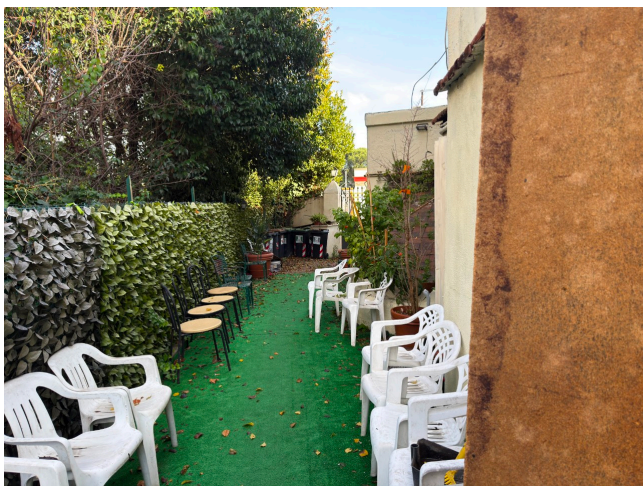

Location 4056

TEATRO
POPOLARE
ROMA (RM) TUSCOLANO - APPIO - CINECITTÀ

Storico locale con piccolo palco e sala attrezzata ristorante per spettacoli e karaoke.

Si può consultare la scheda online di questa location all'indirizzo <http://www.inlocation.it/location/4056>