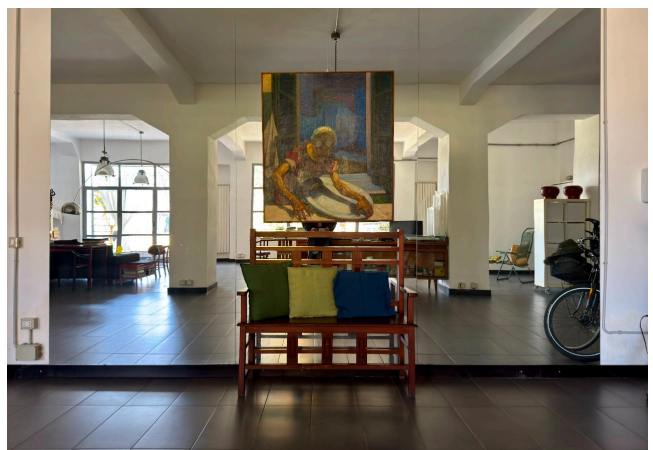

Location 4053

LOFT
BOHEMIEN
ROMA (RM) TUSCOLANO - APPIO - CINECITTÀ

Loft di grandi dimensioni con doppio ingresso, spazio open con vetrate su giardino, studio, cucina, salotto, due stanze con servizi. Esterno con lungo porticato, casette per gli attrezzi e grande prato. Possibilità di parcheggio due mezzi tecnici in area privata.