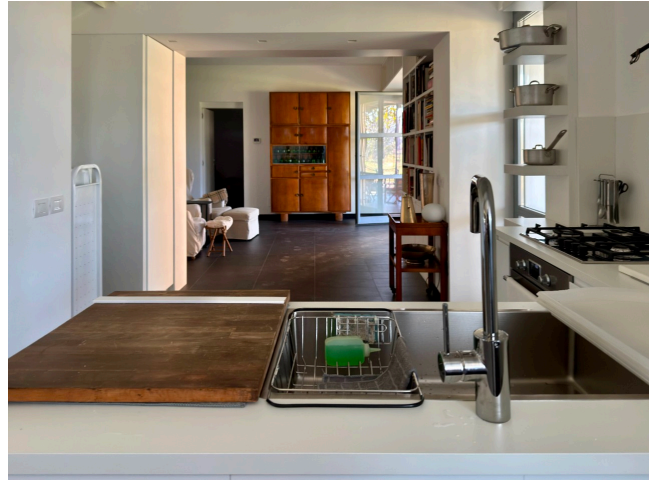

Location 4053

LOFT
BOHEMIEN
ROMA (RM) TUSCOLANO - APPIO - CINECITTÀ

Loft di grandi dimensioni con doppio ingresso, spazio open con vetrate su giardino, studio, cucina, salotto, due stanze con servizi. Esterno con lungo porticato, casette per gli attrezzi e grande prato. Possibilità di parcheggio due mezzi tecnici in area privata.