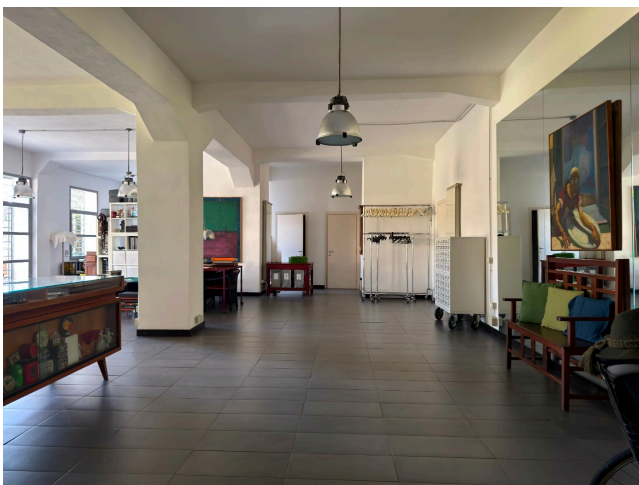

Location 4053

LOFT
BOHEMIEN
ROMA (RM) TUSCOLANO - APPIO - CINECITTÀ

Loft di grandi dimensioni con doppio ingresso, spazio open con vetrate su giardino, studio, cucina, salotto, due stanze con servizi. Esterno con lungo porticato, casette per gli attrezzi e grande prato. Possibilità di parcheggio due mezzi tecnici in area privata.