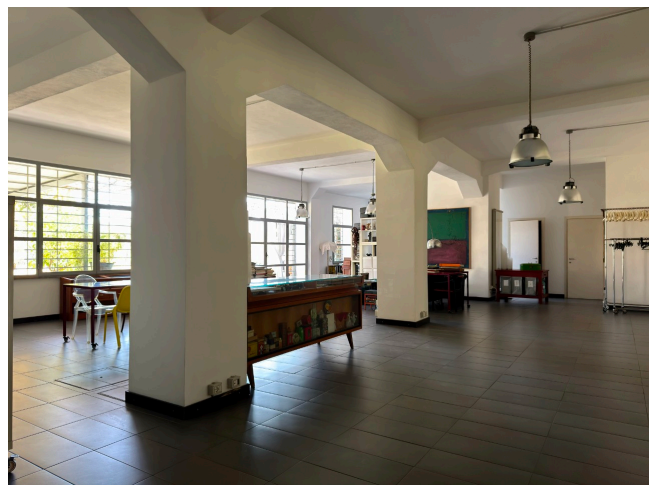

Location 4053

LOFT
BOHEMIEN
ROMA (RM) TUSCOLANO - APPIO - CINECITTÀ

Loft di grandi dimensioni con doppio ingresso, spazio open con vetrate su giardino, studio, cucina, salotto, due stanze con servizi. Esterno con lungo porticato, casette per gli attrezzi e grande prato. Possibilità di parcheggio due mezzi tecnici in area privata.