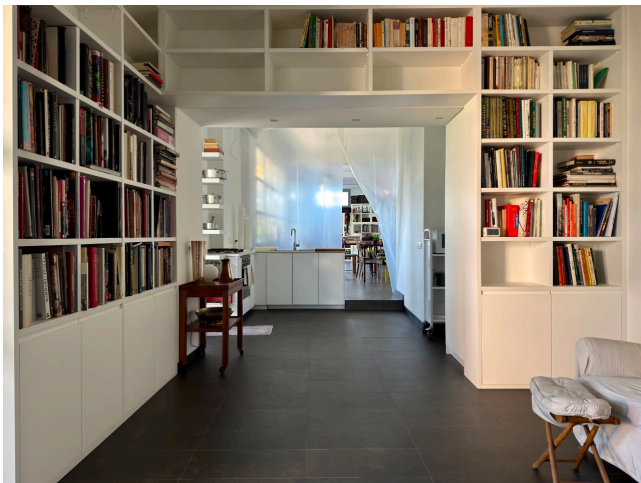

Location 4053

LOFT
BOHEMIEN
ROMA (RM) TUSCOLANO - APPIO - CINECITTÀ

Loft di grandi dimensioni con doppio ingresso, spazio open con vetrate su giardino, studio, cucina, salotto, due stanze con servizi. Esterno con lungo porticato, casette per gli attrezzi e grande prato. Possibilità di parcheggio due mezzi tecnici in area privata.