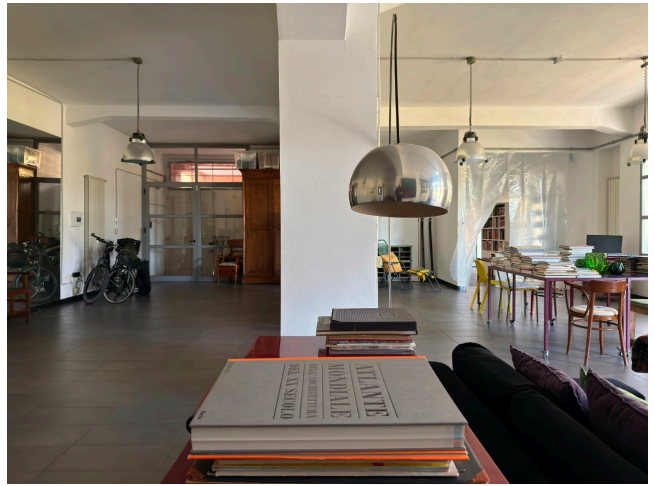

Location 4053

LOFT
BOHEMIEN
ROMA (RM) TUSCOLANO - APPIO - CINECITTÀ

Loft di grandi dimensioni con doppio ingresso, spazio open con vetrate su giardino, studio, cucina, salotto, due stanze con servizi. Esterno con lungo porticato, casette per gli attrezzi e grande prato. Possibilità di parcheggio due mezzi tecnici in area privata.