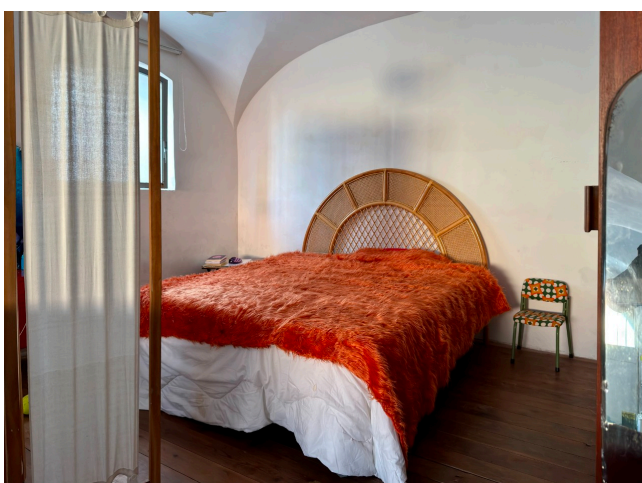

Location 4052

APPARTAMENTO
BOHEMIEN
ROMA (RM) TUSCOLANO - APPIO - CINECITTÀ

Casa a pianoterra divisa in due appartamenti distinti ma collegati. Il primo con salone open, cucina a vista, grande stanza/studio e bagno. Il secondo in un unico ambiente con area letto divisa da separè.