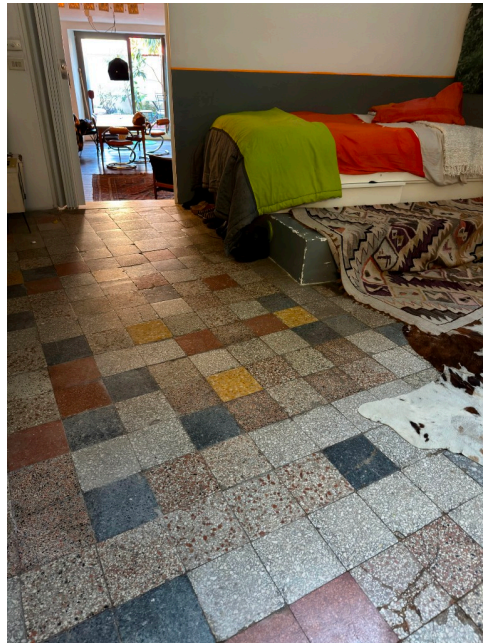

Location 4052

APPARTAMENTO
BOHEMIEN
ROMA (RM) TUSCOLANO - APPIO - CINECITTÀ

Casa a pianoterra divisa in due appartamenti distinti ma collegati. Il primo con salone open, cucina a vista, grande stanza/studio e bagno. Il secondo in un unico ambiente con area letto divisa da separè.