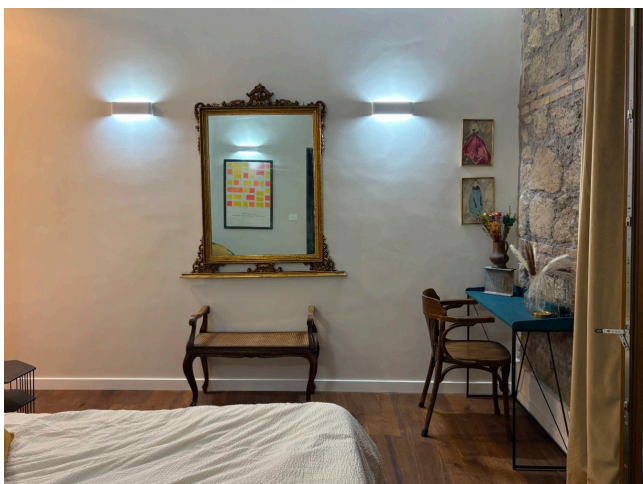

## Location 4051

VILLA  
CONTEMPORANEA  
ROMA (RM) ROMA NORD

Tenuta di recente ristrutturazione. Casale principale con saloni e travi a vista, serra attrezzata e piscina. Parcheggi per mezzi tecnici privati.