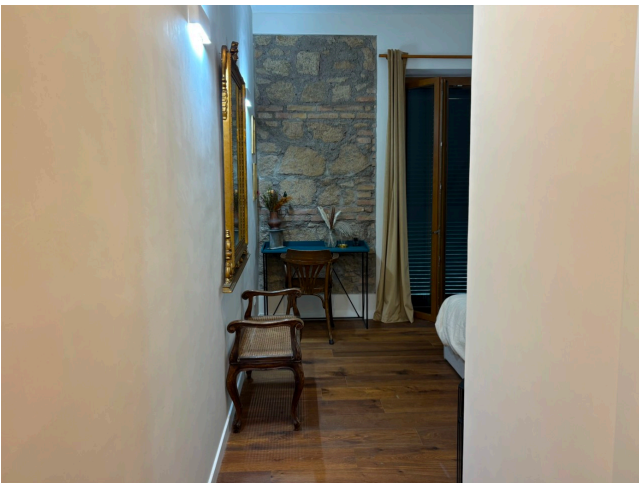

## Location 4051

VILLA  
CONTEMPORANEA  
ROMA (RM) ROMA NORD

Tenuta di recente ristrutturazione. Casale principale con saloni e travi a vista, serra attrezzata e piscina. Parcheggi per mezzi tecnici privati.