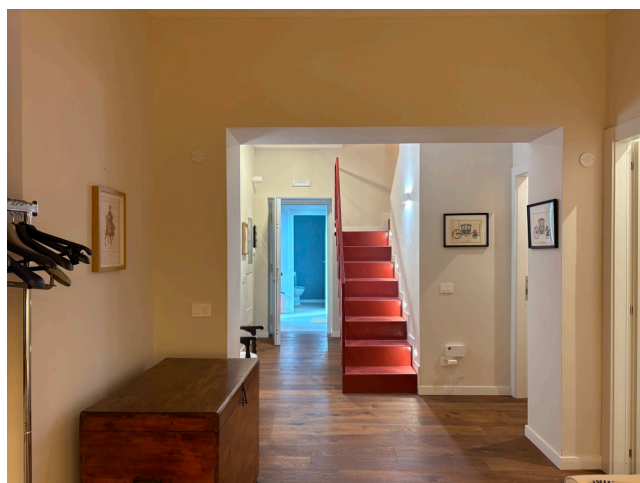

## Location 4051

VILLA  
CONTEMPORANEA  
ROMA (RM) ROMA NORD

Tenuta di recente ristrutturazione. Casale principale con saloni e travi a vista, serra attrezzata e piscina. Parcheggi per mezzi tecnici privati.