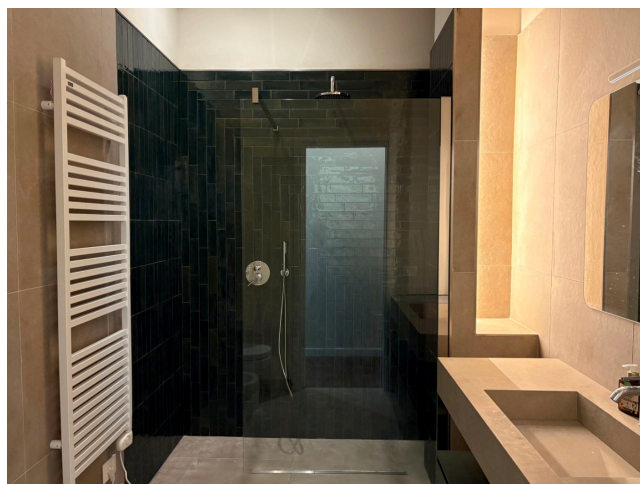

## Location 4051

VILLA  
CONTEMPORANEA  
ROMA (RM) ROMA NORD

Tenuta di recente ristrutturazione. Casale principale con saloni e travi a vista, serra attrezzata e piscina. Parcheggi per mezzi tecnici privati.