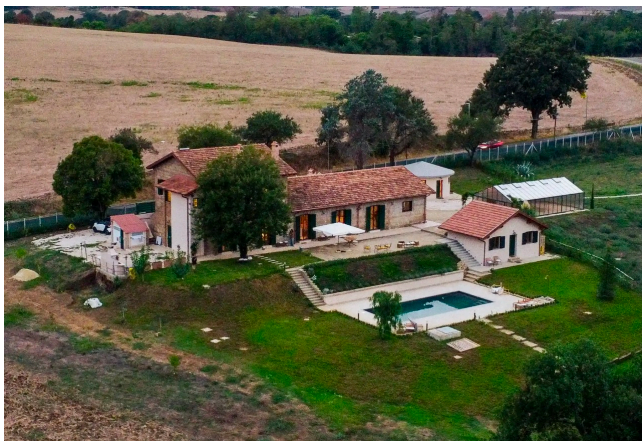

## Location 4051

VILLA  
CONTEMPORANEA  
ROMA (RM) ROMA NORD

Tenuta di recente ristrutturazione. Casale principale con saloni e travi a vista, serra attrezzata e piscina. Parcheggi per mezzi tecnici privati.