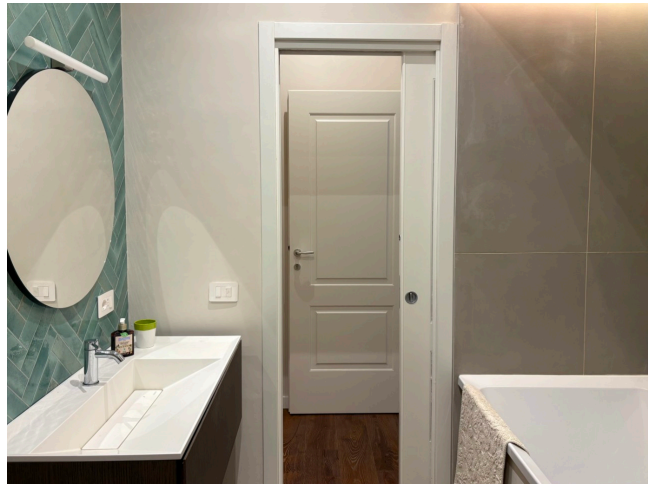

## Location 4051

VILLA  
CONTEMPORANEA  
ROMA (RM) ROMA NORD

Tenuta di recente ristrutturazione. Casale principale con saloni e travi a vista, serra attrezzata e piscina. Parcheggi per mezzi tecnici privati.