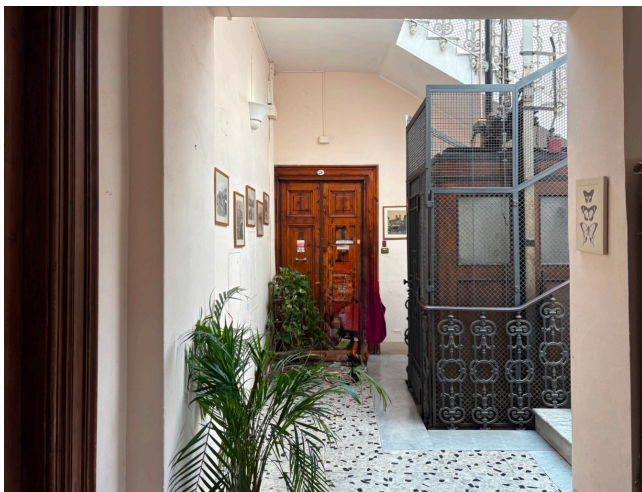

Location 4050

APPARTAMENTO
ANNI 50/70
ROMA (RM) PRATI - VATICANO

Appartamento a Prati con ingresso open, pranzo e studio, corridoio che porta alle tre stanze da letto e cucina. Spesso non abitato.

Si può consultare la scheda online di questa location all'indirizzo <http://www.inlocation.it/location/4050>