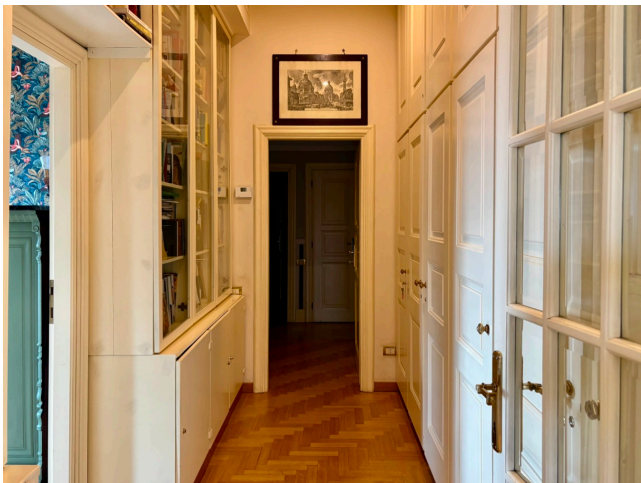

Location 4050

APPARTAMENTO
ANNI 50/70
ROMA (RM) PRATI - VATICANO

Appartamento a Prati con ingresso open, pranzo e studio, corridoio che porta alle tre stanze da letto e cucina. Spesso non abitato.

Si può consultare la scheda online di questa location all'indirizzo <http://www.inlocation.it/location/4050>