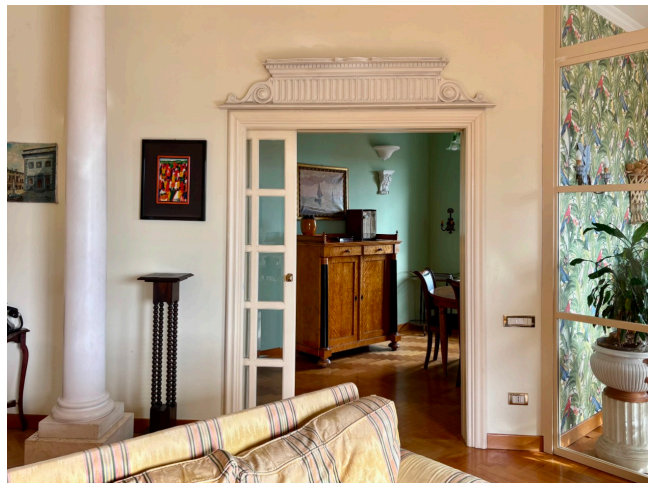

Location 4050

APPARTAMENTO
ANNI 50/70
ROMA (RM) PRATI - VATICANO

Appartamento a Prati con ingresso open, pranzo e studio, corridoio che porta alle tre stanze da letto e cucina. Spesso non abitato.

Si può consultare la scheda online di questa location all'indirizzo <http://www.inlocation.it/location/4050>