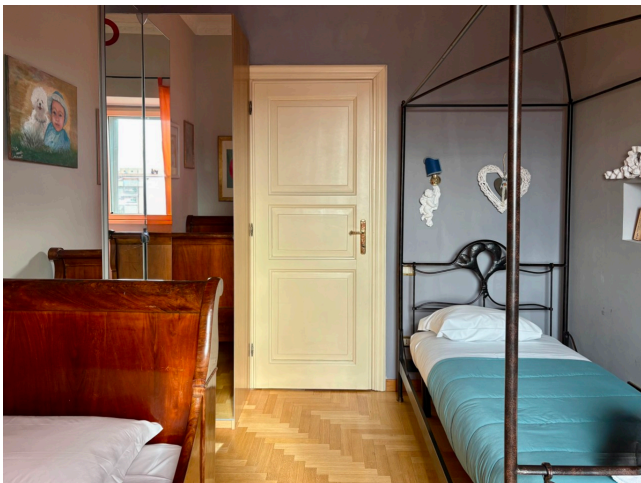

Location 4050

APPARTAMENTO
ANNI 50/70
ROMA (RM) PRATI - VATICANO

Appartamento a Prati con ingresso open, pranzo e studio, corridoio che porta alle tre stanze da letto e cucina. Spesso non abitato.

Si può consultare la scheda online di questa location all'indirizzo <http://www.inlocation.it/location/4050>