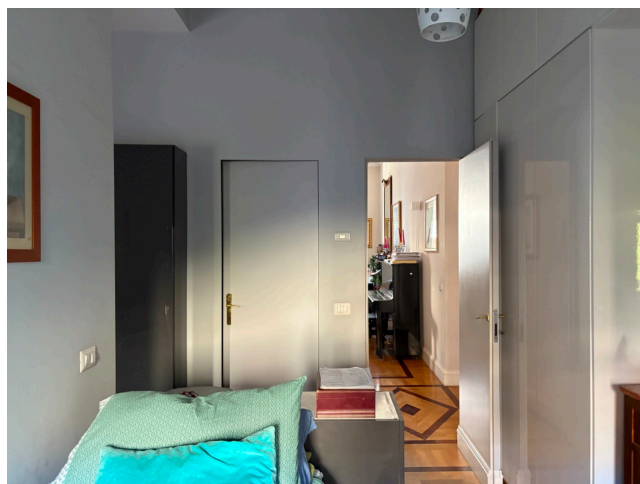

Location 4049

APPARTAMENTO
CONTEMPORANEO
ROMA (RM) PRATI - VATICANO

Appartamento a Prati con ingresso, salone doppio, pranzo e cucina, corridoio che porta alle tre camere (due per ragazzi). Sul pianerottolo altra location a disposizione cod: 3378