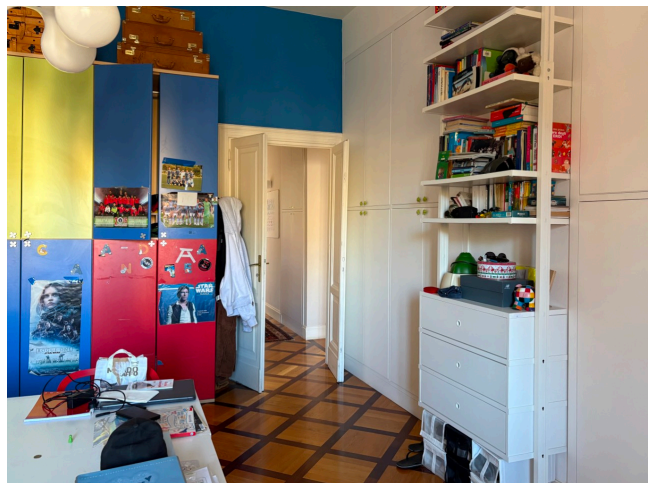

Location 4049

APPARTAMENTO
CONTEMPORANEO
ROMA (RM) PRATI - VATICANO

Appartamento a Prati con ingresso, salone doppio, pranzo e cucina, corridoio che porta alle tre camere (due per ragazzi). Sul pianerottolo altra location a disposizione cod: 3378