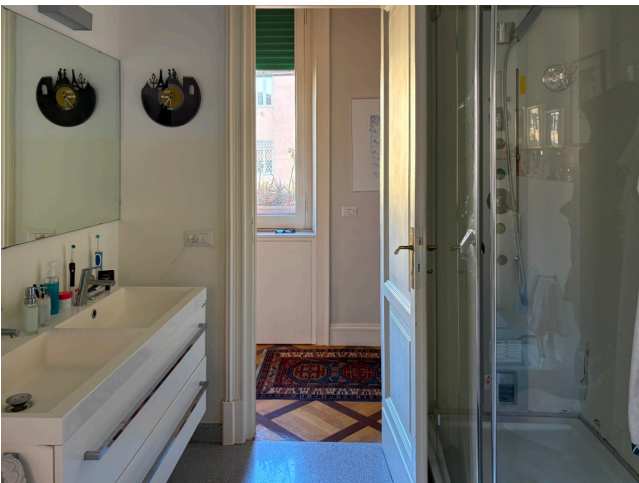

Location 4049

APPARTAMENTO
CONTEMPORANEO
ROMA (RM) PRATI - VATICANO

Appartamento a Prati con ingresso, salone doppio, pranzo e cucina, corridoio che porta alle tre camere (due per ragazzi). Sul pianerottolo altra location a disposizione cod: 3378