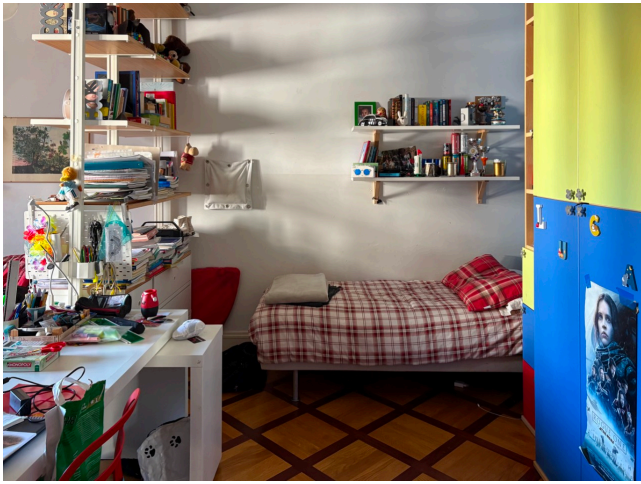

Location 4049

APPARTAMENTO
CONTEMPORANEO
ROMA (RM) PRATI - VATICANO

Appartamento a Prati con ingresso, salone doppio, pranzo e cucina, corridoio che porta alle tre camere (due per ragazzi). Sul pianerottolo altra location a disposizione cod: 3378