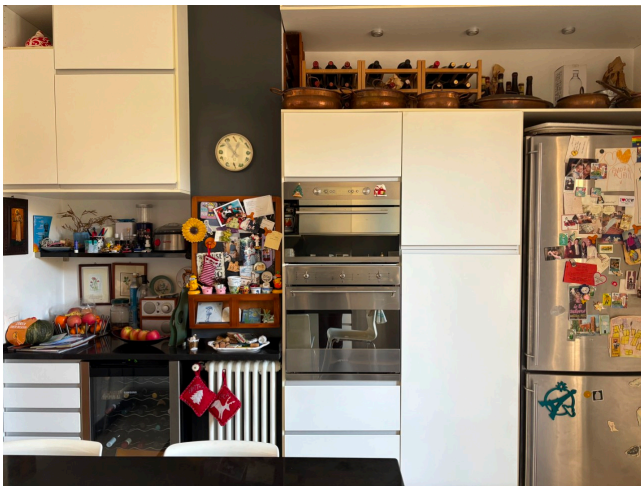

Location 4049

APPARTAMENTO
CONTEMPORANEO
ROMA (RM) PRATI - VATICANO

Appartamento a Prati con ingresso, salone doppio, pranzo e cucina, corridoio che porta alle tre camere (due per ragazzi). Sul pianerottolo altra location a disposizione cod: 3378