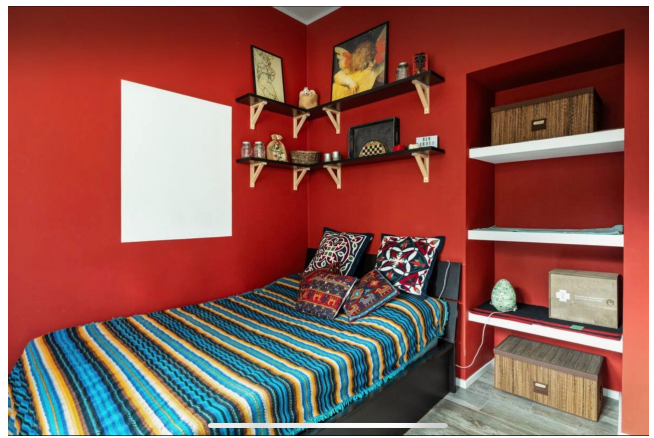

## Location 4048

APPARTAMENTO  
CONTEMPORANEO  
ROMA (RM) ROMA NORD

Appartamento contemporaneo. Piano Terra con giardino, ingresso indipendente. Salone open con cucina a vista.

Si può consultare la scheda online di questa location all'indirizzo <http://www.inlocation.it/location/4048>