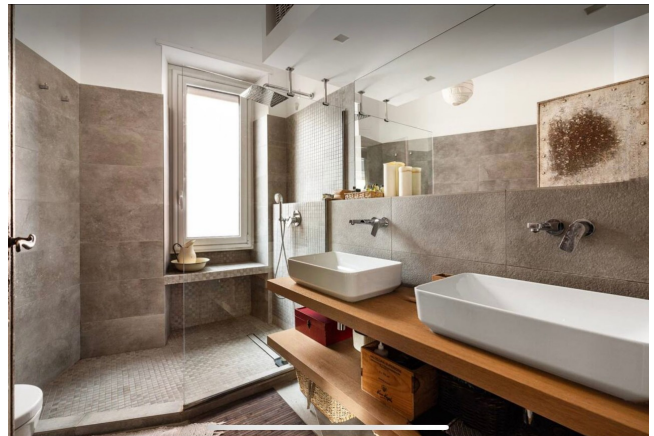

## Location 4048

APPARTAMENTO  
CONTEMPORANEO  
ROMA (RM) ROMA NORD

Appartamento contemporaneo. Piano Terra con giardino, ingresso indipendente. Salone open con cucina a vista.

Si può consultare la scheda online di questa location all'indirizzo <http://www.inlocation.it/location/4048>