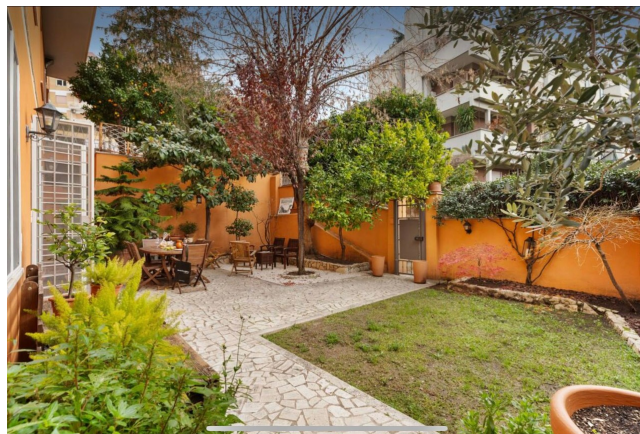

## Location 4048

APPARTAMENTO  
CONTEMPORANEO  
ROMA (RM) ROMA NORD

Appartamento contemporaneo. Piano Terra con giardino, ingresso indipendente. Salone open con cucina a vista.

Si può consultare la scheda online di questa location all'indirizzo <http://www.inlocation.it/location/4048>