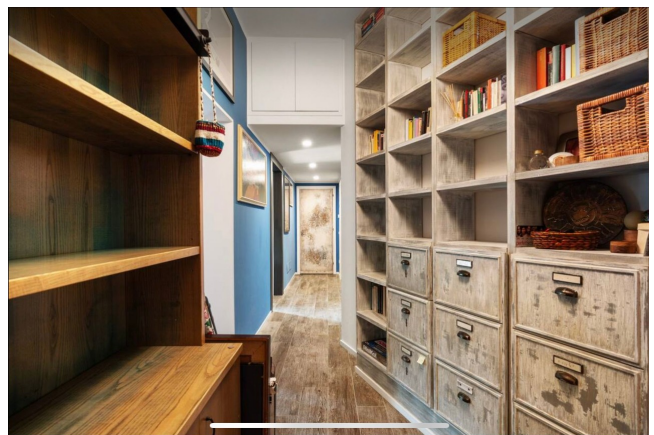

## Location 4048

APPARTAMENTO  
CONTEMPORANEO  
ROMA (RM) ROMA NORD

Appartamento contemporaneo. Piano Terra con giardino, ingresso indipendente. Salone open con cucina a vista.

Si può consultare la scheda online di questa location all'indirizzo <http://www.inlocation.it/location/4048>