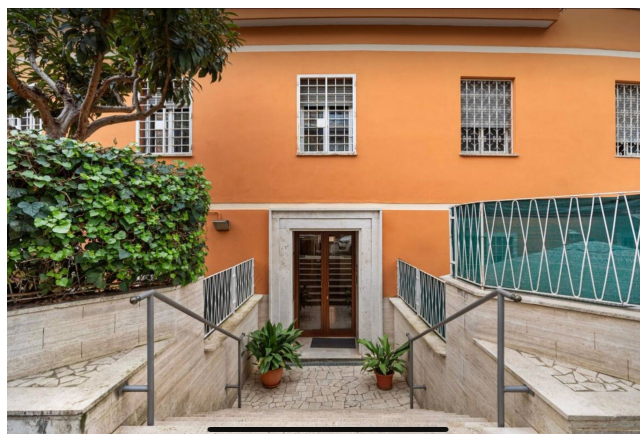

## Location 4048

APPARTAMENTO  
CONTEMPORANEO  
ROMA (RM) ROMA NORD

Appartamento contemporaneo. Piano Terra con giardino, ingresso indipendente. Salone open con cucina a vista.

Si può consultare la scheda online di questa location all'indirizzo <http://www.inlocation.it/location/4048>