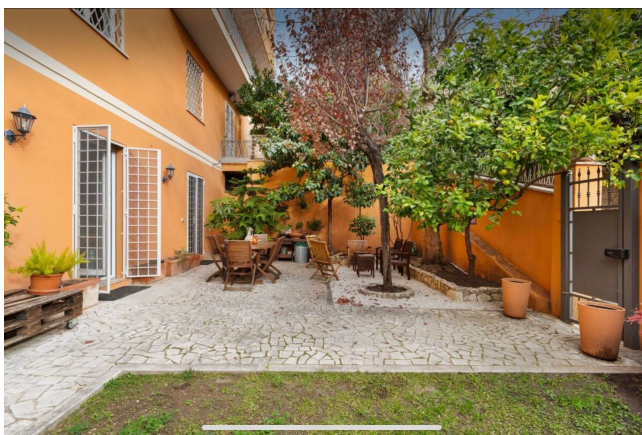

## Location 4048

APPARTAMENTO  
CONTEMPORANEO  
ROMA (RM) ROMA NORD

Appartamento contemporaneo. Piano Terra con giardino, ingresso indipendente. Salone open con cucina a vista.

Si può consultare la scheda online di questa location all'indirizzo <http://www.inlocation.it/location/4048>