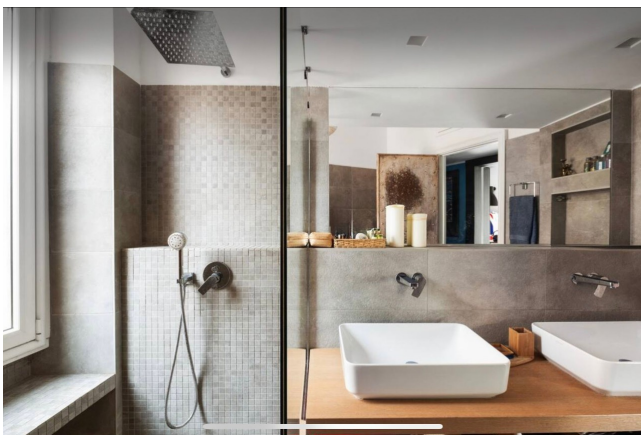

## Location 4048

APPARTAMENTO  
CONTEMPORANEO  
ROMA (RM) ROMA NORD

Appartamento contemporaneo. Piano Terra con giardino, ingresso indipendente. Salone open con cucina a vista.

Si può consultare la scheda online di questa location all'indirizzo <http://www.inlocation.it/location/4048>