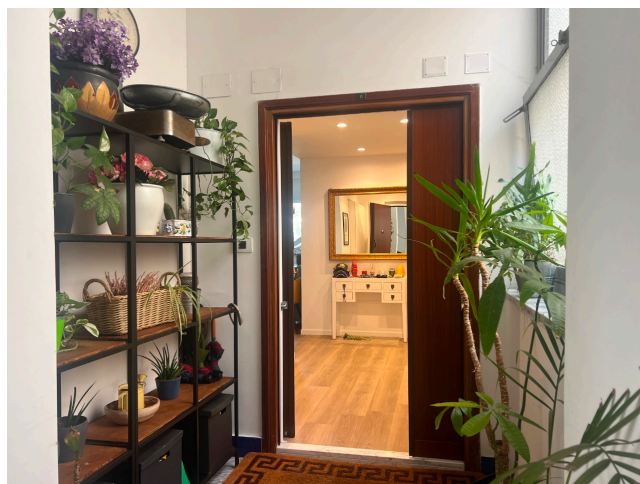

## Location 4045

APPARTAMENTO  
CONTEMPORANEO  
ROMA (RM) PARIOLI - PINCIANO - FLAMINIO

Luminoso e moderno appartamento open space con living e isola. Due stanze da letto. Affacci nel verde.

Si può consultare la scheda online di questa location all'indirizzo <http://www.inlocation.it/location/4045>