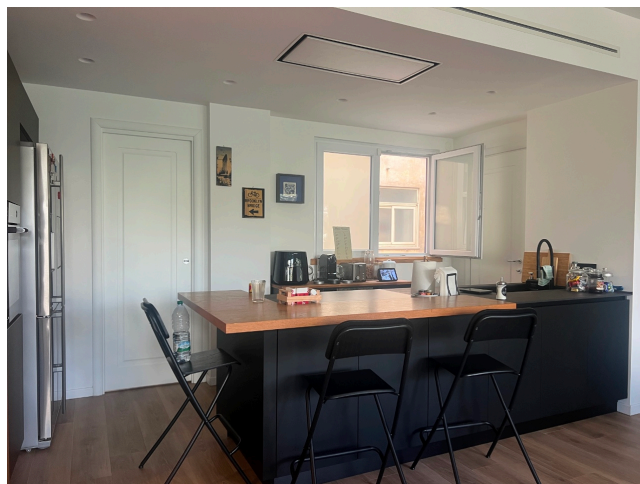

## Location 4045

APPARTAMENTO  
CONTEMPORANEO  
ROMA (RM) PARIOLI - PINCIANO - FLAMINIO

Luminoso e moderno appartamento open space con living e isola. Due stanze da letto. Affacci nel verde.

Si può consultare la scheda online di questa location all'indirizzo <http://www.inlocation.it/location/4045>