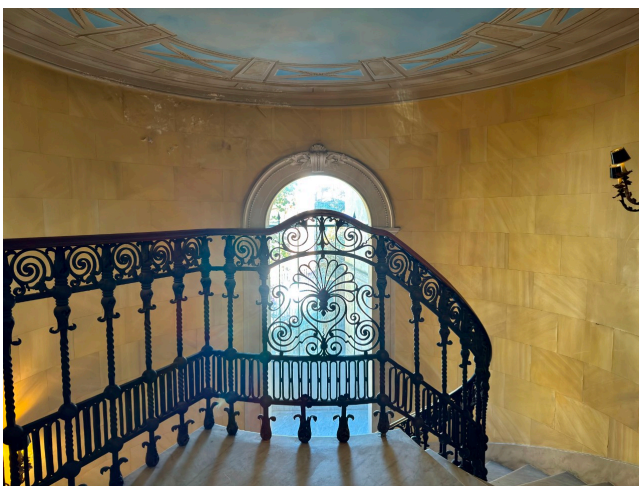

## Location 4044

UFFICIO  
LUSSUOSO  
ROMA (RM) GIANICOLO - MONTEVERDE

Grandi ambienti lussuosi privi di arredi e disposti su due livelli. Varie tipologie di saloni e stanze con vista su Roma.

Si può consultare la scheda online di questa location all'indirizzo <http://www.inlocation.it/location/4044>