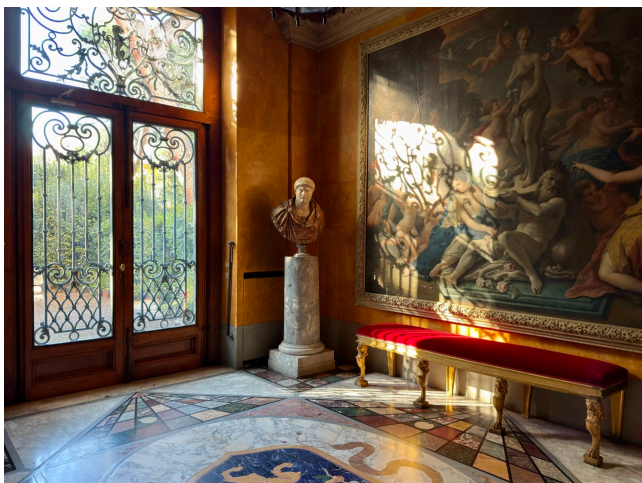

## Location 4044

UFFICIO  
LUSSUOSO  
ROMA (RM) GIANICOLO - MONTEVERDE

Grandi ambienti lussuosi privi di arredi e disposti su due livelli. Varie tipologie di saloni e stanze con vista su Roma.

Si può consultare la scheda online di questa location all'indirizzo <http://www.inlocation.it/location/4044>