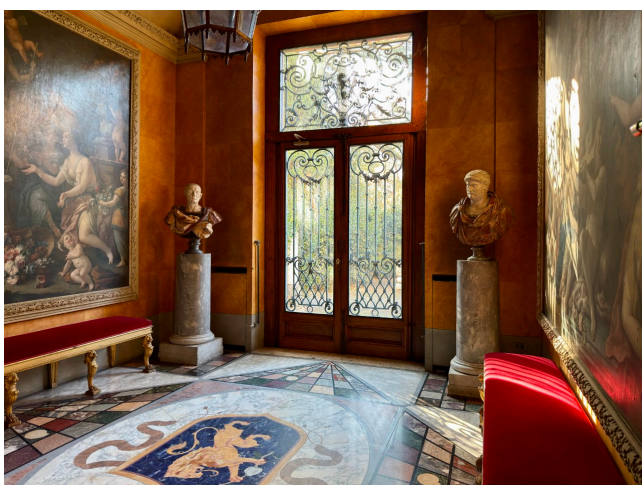

## Location 4044

UFFICIO  
LUSSUOSO  
ROMA (RM) GIANICOLO - MONTEVERDE

Grandi ambienti lussuosi privi di arredi e disposti su due livelli. Varie tipologie di saloni e stanze con vista su Roma.

Si può consultare la scheda online di questa location all'indirizzo <http://www.inlocation.it/location/4044>