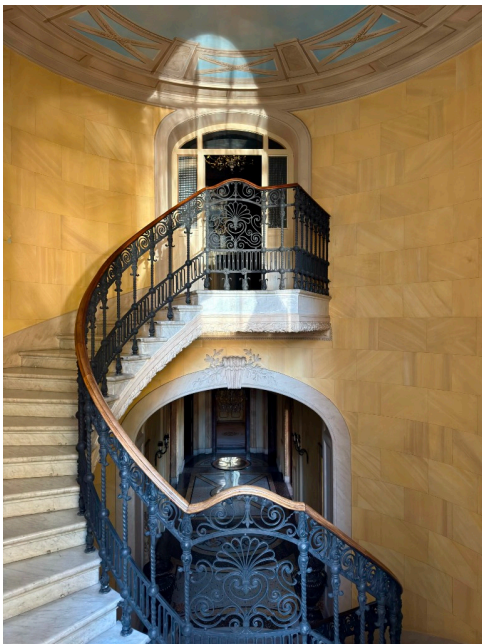

## Location 4044

UFFICIO  
LUSSUOSO  
ROMA (RM) GIANICOLO - MONTEVERDE

Grandi ambienti lussuosi privi di arredi e disposti su due livelli. Varie tipologie di saloni e stanze con vista su Roma.

Si può consultare la scheda online di questa location all'indirizzo <http://www.inlocation.it/location/4044>