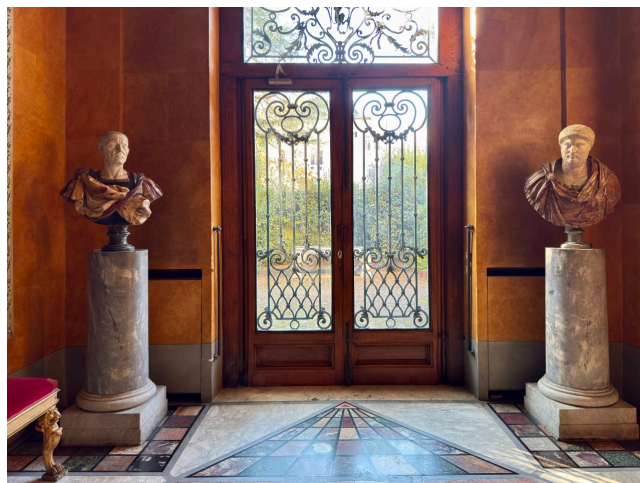

## Location 4044

UFFICIO  
LUSSUOSO  
ROMA (RM) GIANICOLO - MONTEVERDE

Grandi ambienti lussuosi privi di arredi e disposti su due livelli. Varie tipologie di saloni e stanze con vista su Roma.

Si può consultare la scheda online di questa location all'indirizzo <http://www.inlocation.it/location/4044>