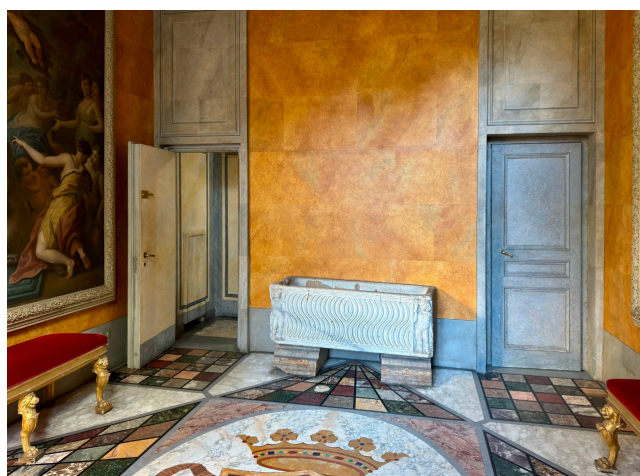

## Location 4044

UFFICIO  
LUSSUOSO  
ROMA (RM) GIANICOLO - MONTEVERDE

Grandi ambienti lussuosi privi di arredi e disposti su due livelli. Varie tipologie di saloni e stanze con vista su Roma.

Si può consultare la scheda online di questa location all'indirizzo <http://www.inlocation.it/location/4044>