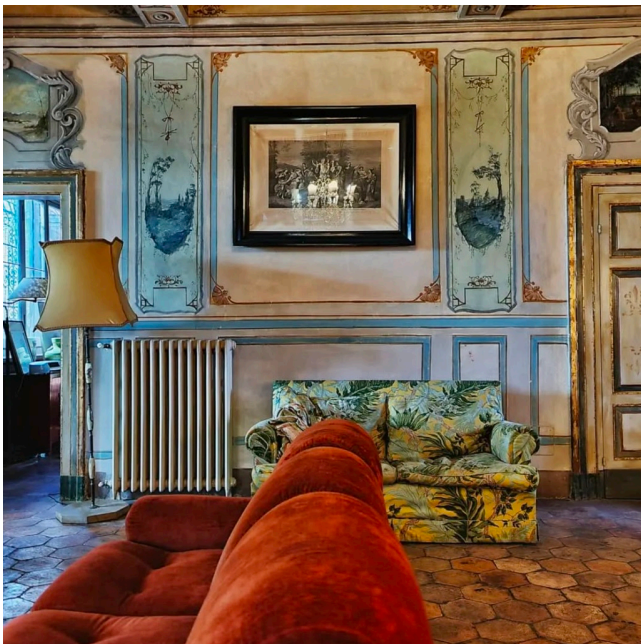

## Location 4043

VILLA  
BOHEMIEN  
(VT)

Affascinante villa in provincia di Viterbo, edificata nella metà del 1700, interni romantici, colorati, affrescati con bella veranda. Chiesetta e parco completano.