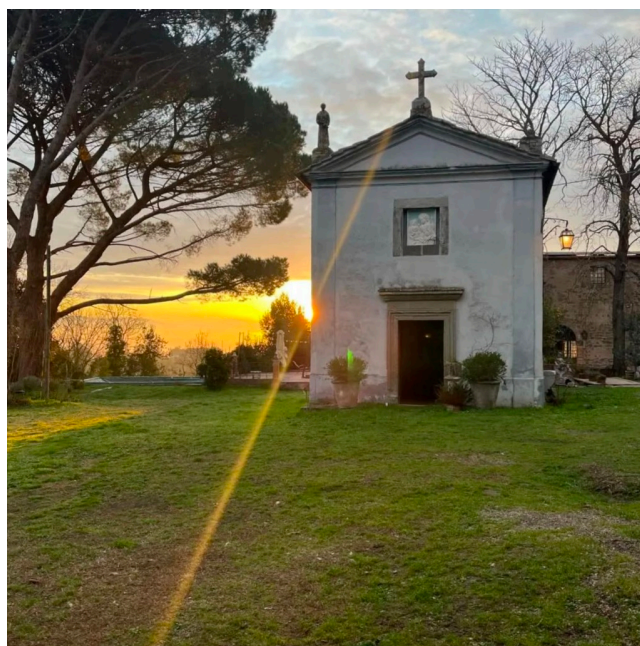

## Location 4043

VILLA  
BOHEMIEN  
(VT)

Affascinante villa in provincia di Viterbo, edificata nella metà del 1700, interni romantici, colorati, affrescati con bella veranda. Chiesetta e parco completano.