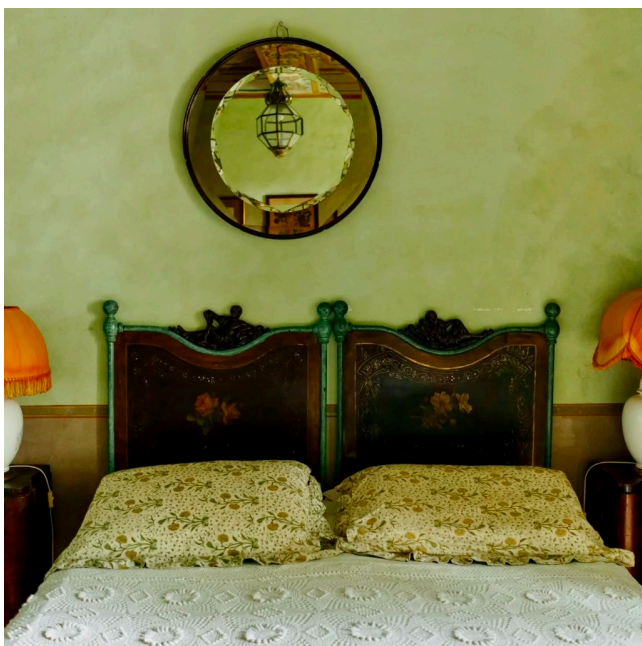

## Location 4043

VILLA  
BOHEMIEN  
(VT)

Affascinante villa in provincia di Viterbo, edificata nella metà del 1700, interni romantici, colorati, affrescati con bella veranda. Chiesetta e parco completano.