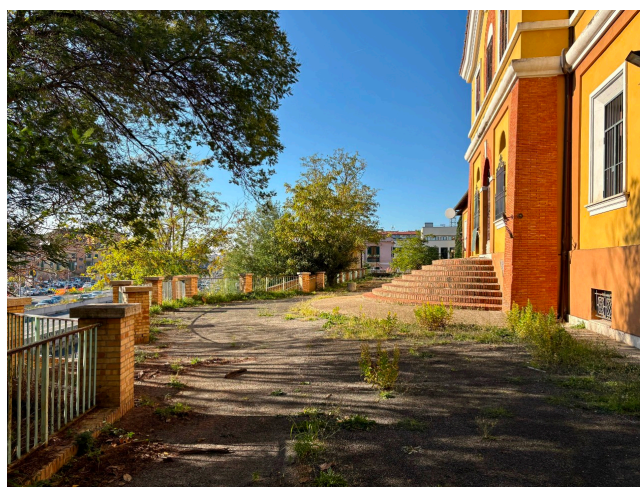

Location 4042

SCUOLA
DISMESSA
ROMA (RM) SAN LORENZO - TIBURTINO

Edificio dismesso ex scuola con affascinanti spazi e corridoi.
Validi ambienti per ricreare questura, commissariato o
strutture correttive.