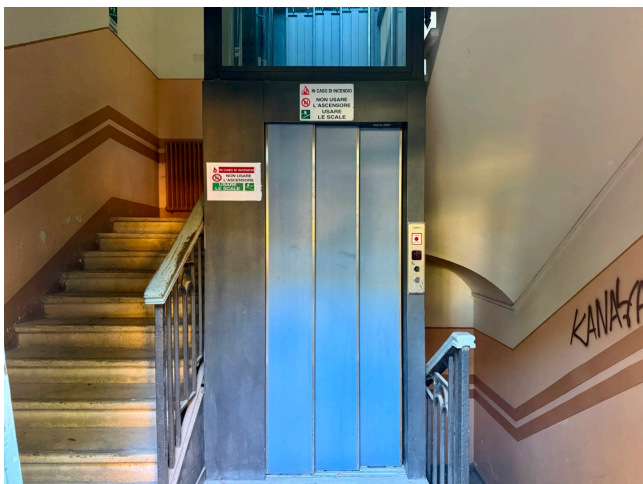

Location 4042

SCUOLA
DISMESSA
ROMA (RM) SAN LORENZO - TIBURTINO

Edificio dismesso ex scuola con affascinanti spazi e corridoi.
Validi ambienti per ricreare questura, commissariato o
strutture correttive.