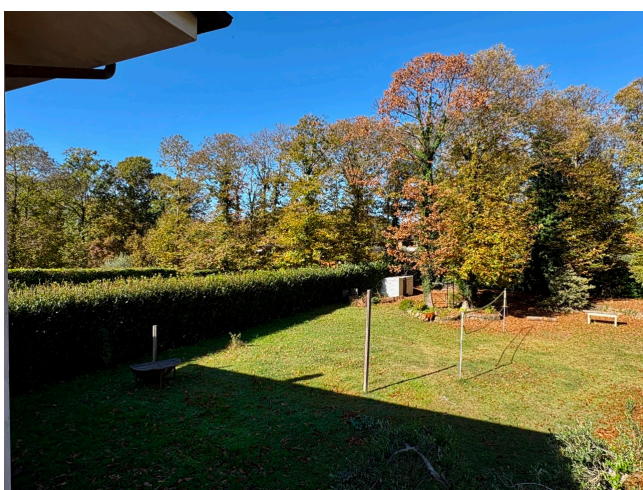

Location 4040

VILLA
CONTEMPORANEA
ARICCIA (RM) ROMA SUD

Villa contemporanea su tre livelli con giardino, piscina e parcheggio

Si può consultare la scheda online di questa location all'indirizzo <http://www.inlocation.it/location/4040>