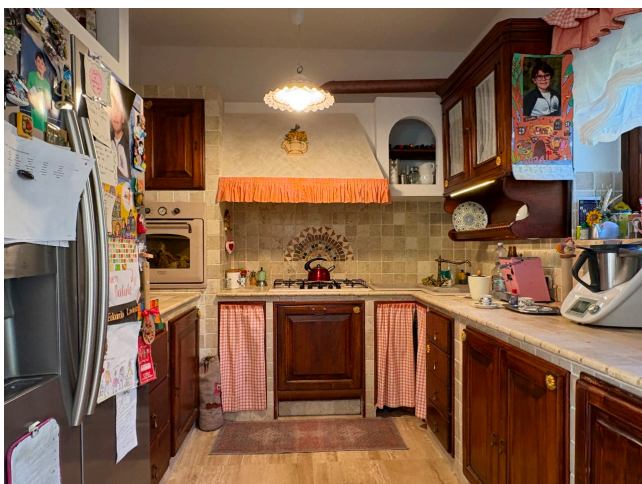

Location 4040

VILLA
CONTEMPORANEA
ARICCIA (RM) ROMA SUD

Villa contemporanea su tre livelli con giardino, piscina e parcheggio

Si può consultare la scheda online di questa location all'indirizzo <http://www.inlocation.it/location/4040>