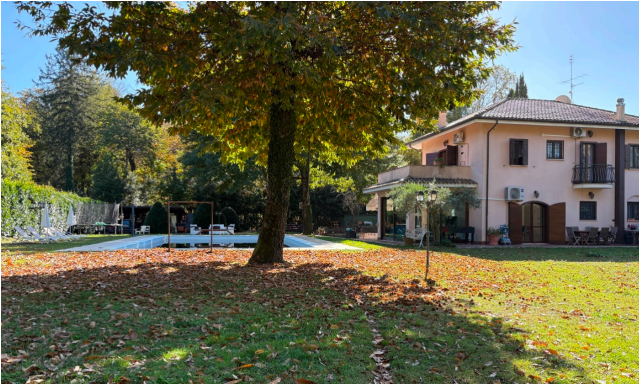

Location 4040

VILLA
CONTEMPORANEA
ARICCIA (RM) ROMA SUD

Villa contemporanea su tre livelli con giardino, piscina e parcheggio

Si può consultare la scheda online di questa location all'indirizzo <http://www.inlocation.it/location/4040>