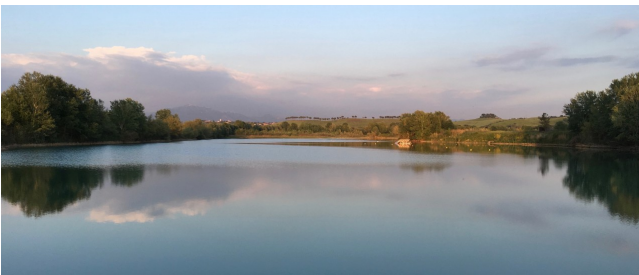

Location 4036

LAGO

ROMA (RM) ROMA NORD

Spazi verdi e laghi ideali per riprese cinema, pubblicita e moda

Si può consultare la scheda online di questa location all'indirizzo <http://www.inlocation.it/location/4036>