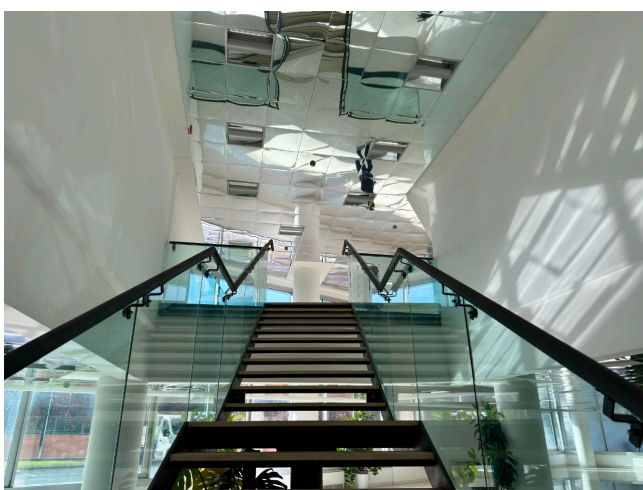

Location 4034

UFFICIO
MODERNO
ROMA (RM) ROMA EST

Edificio moderno con uffici a vetri a disposizione su richiesta.
Ampia reception con scala scenica a vetri, sala convegni,
spazi moderni, scale, piano uffici a vetri, garage.