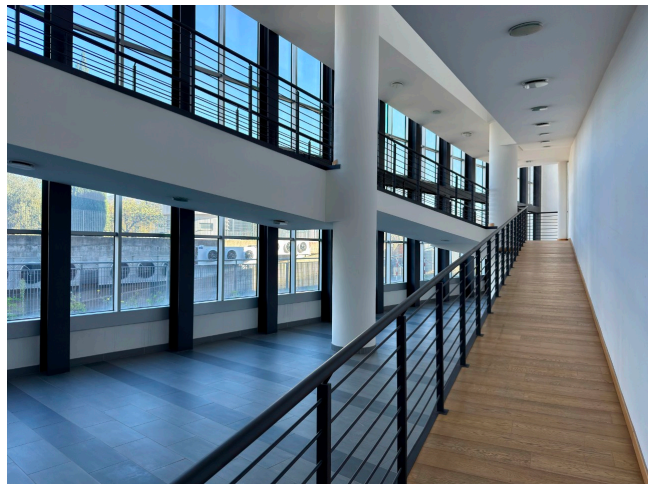

## Location 4034

UFFICIO  
MODERNO  
ROMA (RM) ROMA EST

Edificio moderno con uffici a vetri a disposizione su richiesta.  
Ampia reception con scala scenica a vetri, sala convegni,  
spazi moderni, scale, piano uffici a vetri, garage.