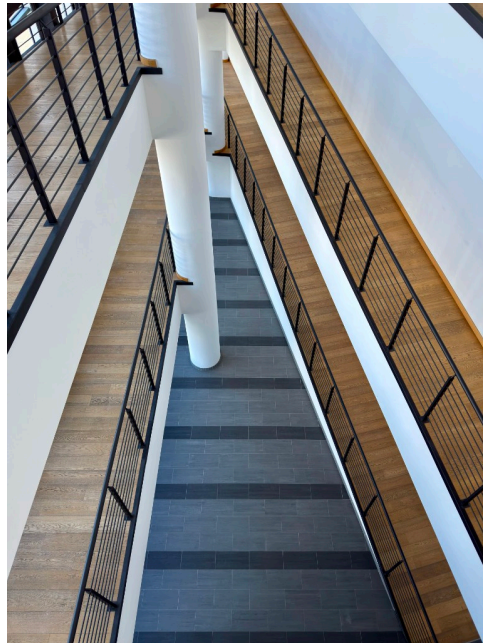

## Location 4034

UFFICIO  
MODERNO  
ROMA (RM) ROMA EST

Edificio moderno con uffici a vetri a disposizione su richiesta.  
Ampia reception con scala scenica a vetri, sala convegni,  
spazi moderni, scale, piano uffici a vetri, garage.