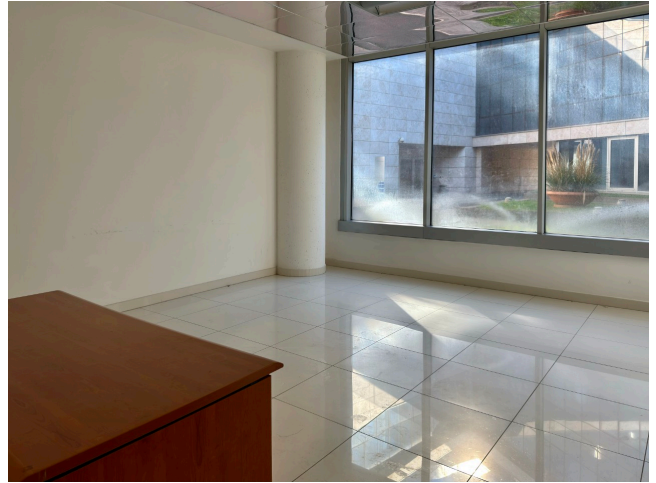

Location 4034

UFFICIO
MODERNO
ROMA (RM) ROMA EST

Edificio moderno con uffici a vetri a disposizione su richiesta.
Ampia reception con scala scenica a vetri, sala convegni,
spazi moderni, scale, piano uffici a vetri, garage.