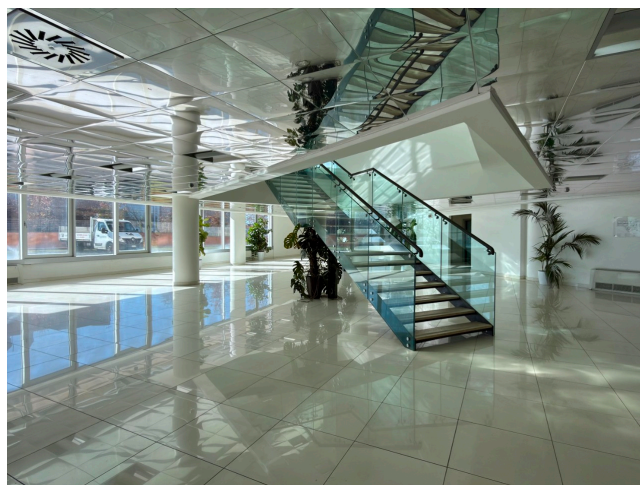

## Location 4034

UFFICIO  
MODERNO  
ROMA (RM) ROMA EST

Edificio moderno con uffici a vetri a disposizione su richiesta.  
Ampia reception con scala scenica a vetri, sala convegni,  
spazi moderni, scale, piano uffici a vetri, garage.