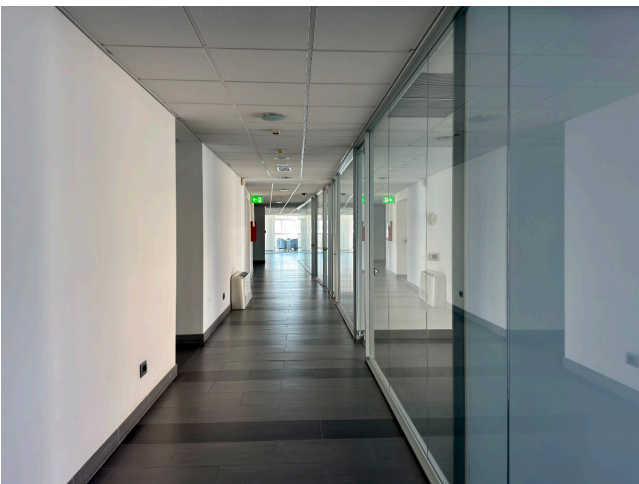

Location 4034

UFFICIO
MODERNO
ROMA (RM) ROMA EST

Edificio moderno con uffici a vetri a disposizione su richiesta.
Ampia reception con scala scenica a vetri, sala convegni,
spazi moderni, scale, piano uffici a vetri, garage.