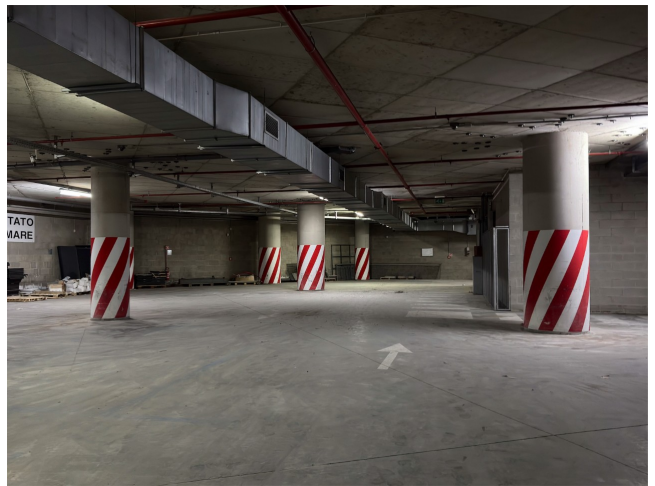

## Location 4034

UFFICIO  
MODERNO  
ROMA (RM) ROMA EST

Edificio moderno con uffici a vetri a disposizione su richiesta.  
Ampia reception con scala scenica a vetri, sala convegni,  
spazi moderni, scale, piano uffici a vetri, garage.