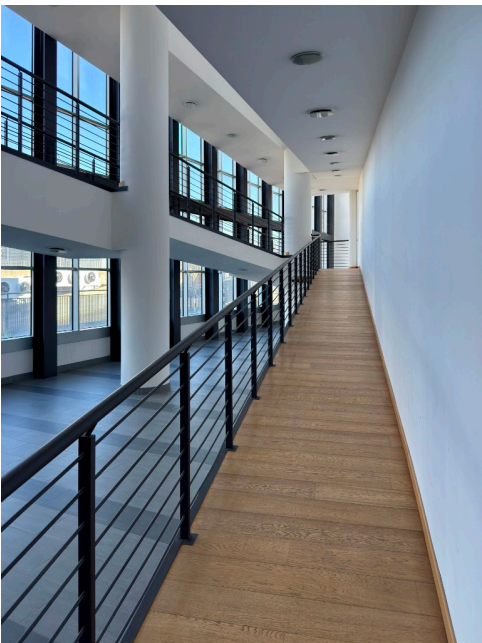

Location 4034

UFFICIO
MODERNO
ROMA (RM) ROMA EST

Edificio moderno con uffici a vetri a disposizione su richiesta.
Ampia reception con scala scenica a vetri, sala convegni,
spazi moderni, scale, piano uffici a vetri, garage.