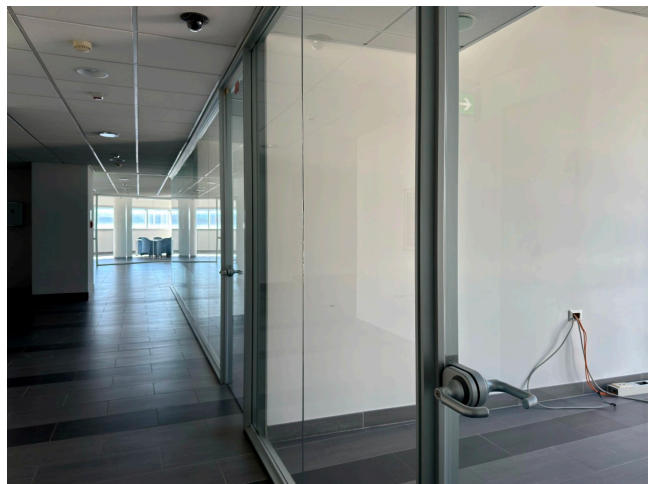

Location 4034

UFFICIO
MODERNO
ROMA (RM) ROMA EST

Edificio moderno con uffici a vetri a disposizione su richiesta.
Ampia reception con scala scenica a vetri, sala convegni,
spazi moderni, scale, piano uffici a vetri, garage.