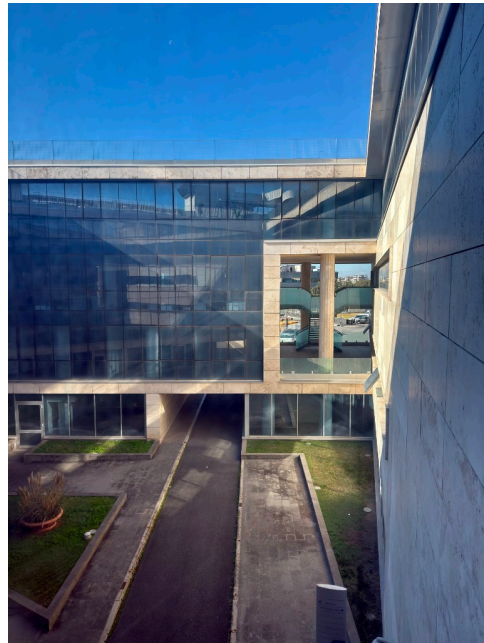

## Location 4034

UFFICIO  
MODERNO  
ROMA (RM) ROMA EST

Edificio moderno con uffici a vetri a disposizione su richiesta.  
Ampia reception con scala scenica a vetri, sala convegni,  
spazi moderni, scale, piano uffici a vetri, garage.