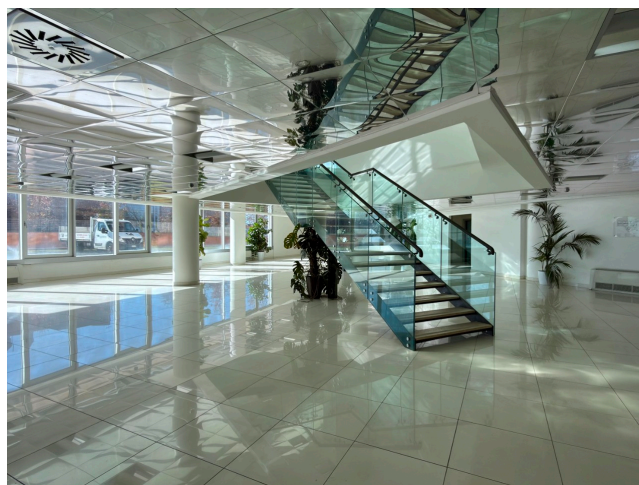

Location 4034

UFFICIO
MODERNO
ROMA (RM) ROMA EST

Edificio moderno con uffici a vetri a disposizione su richiesta.
Ampia reception con scala scenica a vetri, sala convegni,
spazi moderni, scale, piano uffici a vetri, garage.