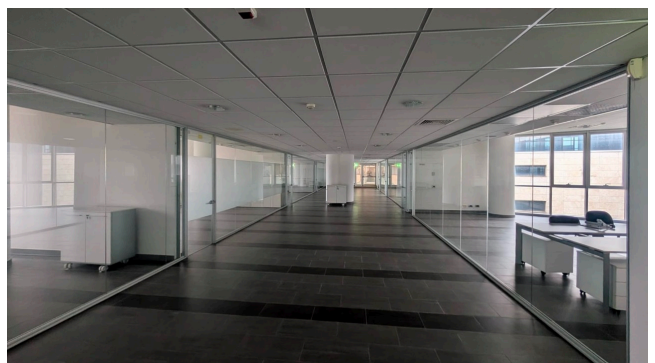

Location 4034

UFFICIO
MODERNO
ROMA (RM) ROMA EST

Edificio moderno con uffici a vetri a disposizione su richiesta.
Ampia reception con scala scenica a vetri, sala convegni,
spazi moderni, scale, piano uffici a vetri, garage.