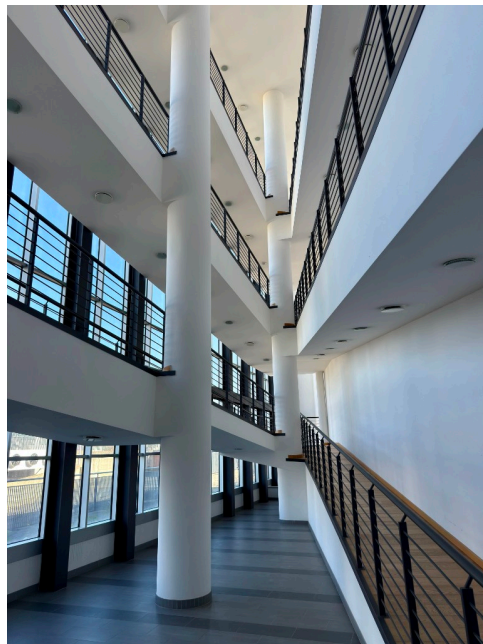

Location 4034

UFFICIO
MODERNO
ROMA (RM) ROMA EST

Edificio moderno con uffici a vetri a disposizione su richiesta.
Ampia reception con scala scenica a vetri, sala convegni,
spazi moderni, scale, piano uffici a vetri, garage.