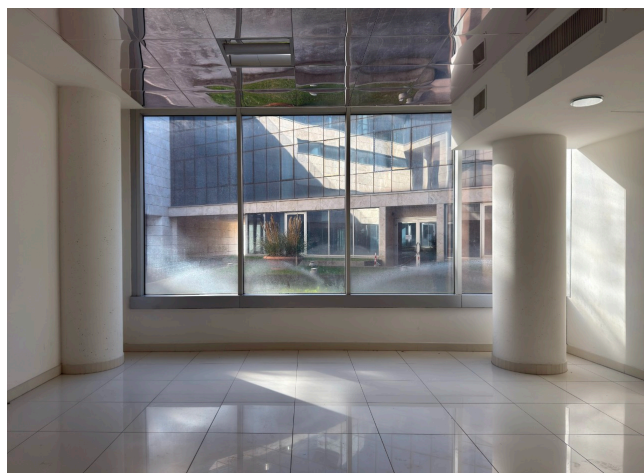

Location 4034

UFFICIO
MODERNO
ROMA (RM) ROMA EST

Edificio moderno con uffici a vetri a disposizione su richiesta.
Ampia reception con scala scenica a vetri, sala convegni,
spazi moderni, scale, piano uffici a vetri, garage.