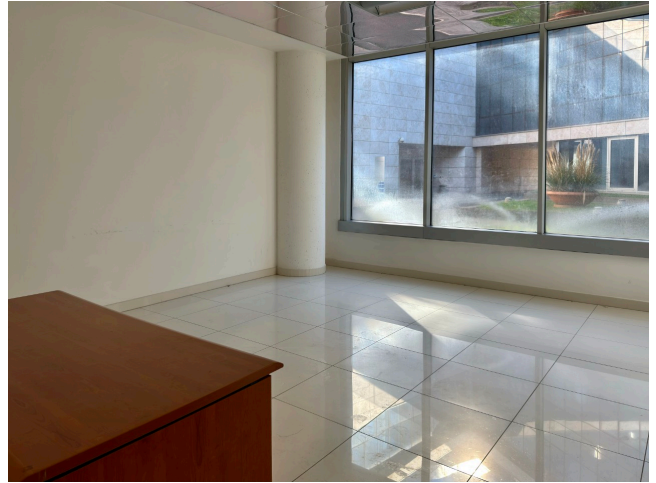

## Location 4034

UFFICIO  
MODERNO  
ROMA (RM) ROMA EST

Edificio moderno con uffici a vetri a disposizione su richiesta.  
Ampia reception con scala scenica a vetri, sala convegni,  
spazi moderni, scale, piano uffici a vetri, garage.