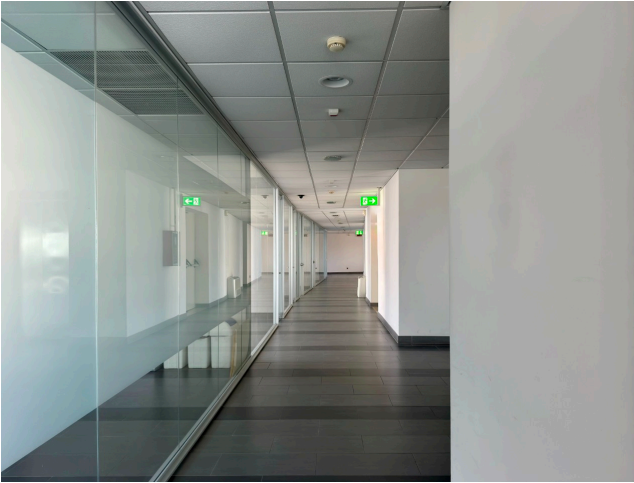

Location 4034

UFFICIO
MODERNO
ROMA (RM) ROMA EST

Edificio moderno con uffici a vetri a disposizione su richiesta.
Ampia reception con scala scenica a vetri, sala convegni,
spazi moderni, scale, piano uffici a vetri, garage.