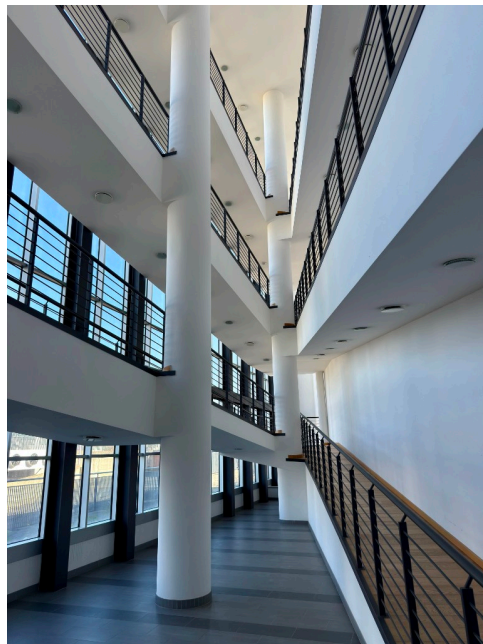

## Location 4034

UFFICIO  
MODERNO  
ROMA (RM) ROMA EST

Edificio moderno con uffici a vetri a disposizione su richiesta.  
Ampia reception con scala scenica a vetri, sala convegni,  
spazi moderni, scale, piano uffici a vetri, garage.