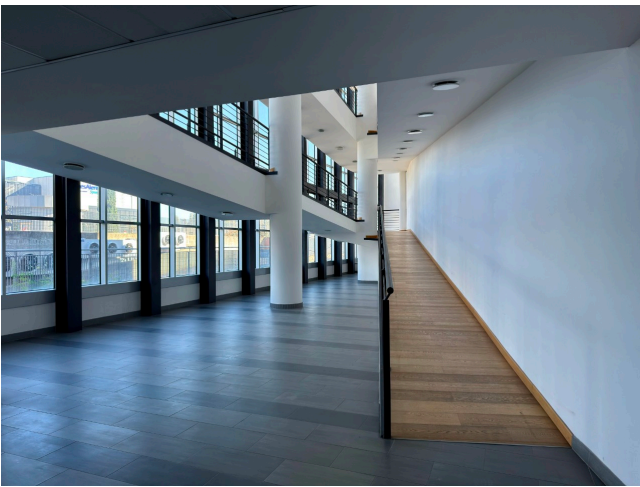

Location 4034

UFFICIO
MODERNO
ROMA (RM) ROMA EST

Edificio moderno con uffici a vetri a disposizione su richiesta.
Ampia reception con scala scenica a vetri, sala convegni,
spazi moderni, scale, piano uffici a vetri, garage.