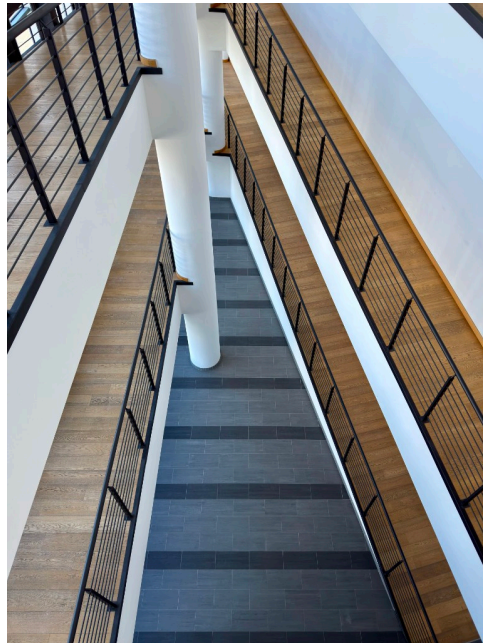

Location 4034

UFFICIO
MODERNO
ROMA (RM) ROMA EST

Edificio moderno con uffici a vetri a disposizione su richiesta.
Ampia reception con scala scenica a vetri, sala convegni,
spazi moderni, scale, piano uffici a vetri, garage.