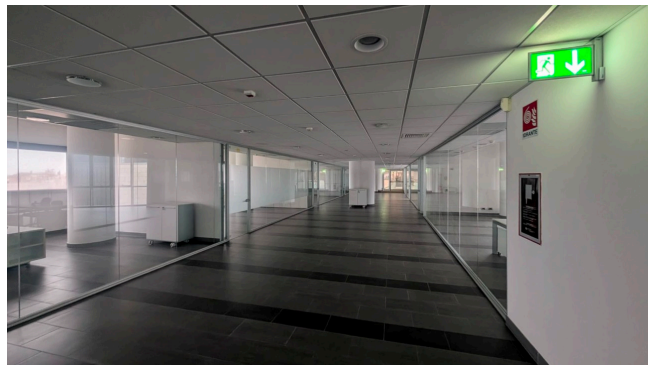

Location 4034

UFFICIO
MODERNO
ROMA (RM) ROMA EST

Edificio moderno con uffici a vetri a disposizione su richiesta.
Ampia reception con scala scenica a vetri, sala convegni,
spazi moderni, scale, piano uffici a vetri, garage.