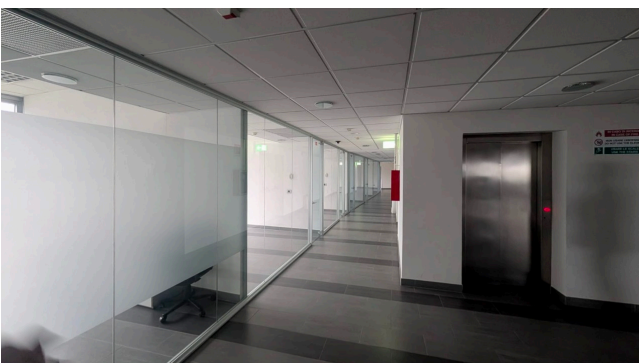

Location 4034

UFFICIO
MODERNO
ROMA (RM) ROMA EST

Edificio moderno con uffici a vetri a disposizione su richiesta.
Ampia reception con scala scenica a vetri, sala convegni,
spazi moderni, scale, piano uffici a vetri, garage.