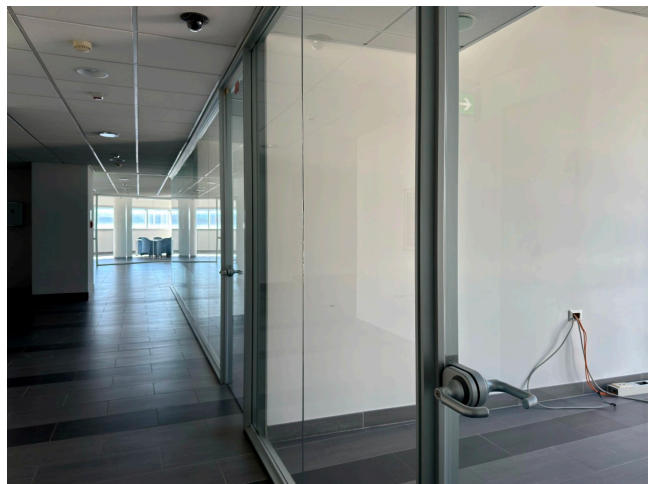

## Location 4034

UFFICIO  
MODERNO  
ROMA (RM) ROMA EST

Edificio moderno con uffici a vetri a disposizione su richiesta.  
Ampia reception con scala scenica a vetri, sala convegni,  
spazi moderni, scale, piano uffici a vetri, garage.