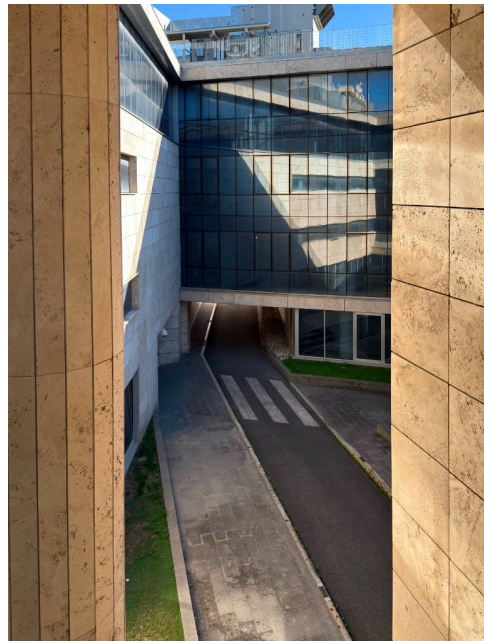

Location 4034

UFFICIO
MODERNO
ROMA (RM) ROMA EST

Edificio moderno con uffici a vetri a disposizione su richiesta.
Ampia reception con scala scenica a vetri, sala convegni,
spazi moderni, scale, piano uffici a vetri, garage.