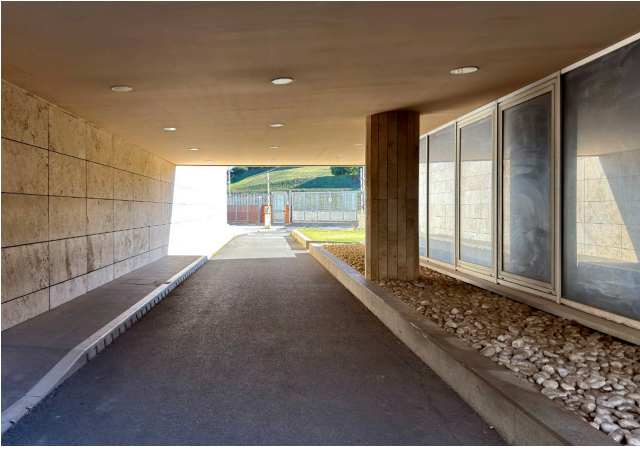

Location 4034

UFFICIO
MODERNO
ROMA (RM) ROMA EST

Edificio moderno con uffici a vetri a disposizione su richiesta.
Ampia reception con scala scenica a vetri, sala convegni,
spazi moderni, scale, piano uffici a vetri, garage.