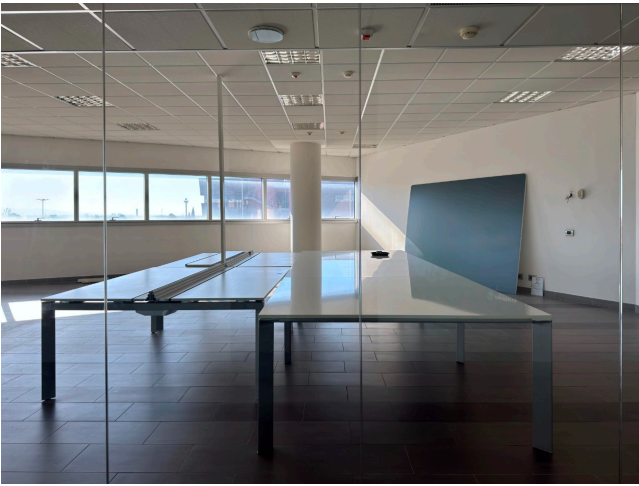

## Location 4034

UFFICIO  
MODERNO  
ROMA (RM) ROMA EST

Edificio moderno con uffici a vetri a disposizione su richiesta.  
Ampia reception con scala scenica a vetri, sala convegni,  
spazi moderni, scale, piano uffici a vetri, garage.