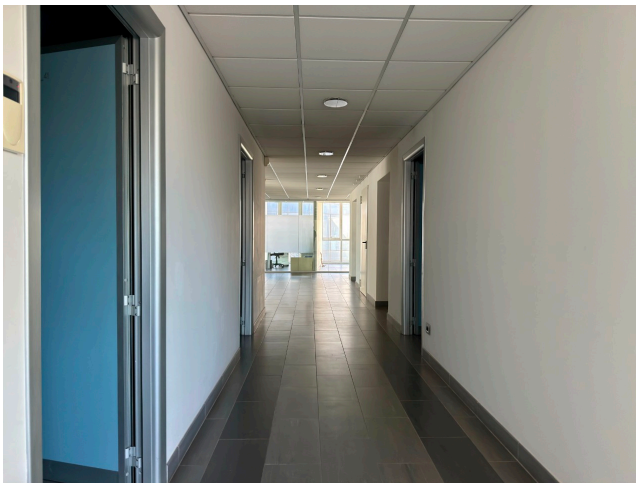

## Location 4034

UFFICIO  
MODERNO  
ROMA (RM) ROMA EST

Edificio moderno con uffici a vetri a disposizione su richiesta.  
Ampia reception con scala scenica a vetri, sala convegni,  
spazi moderni, scale, piano uffici a vetri, garage.