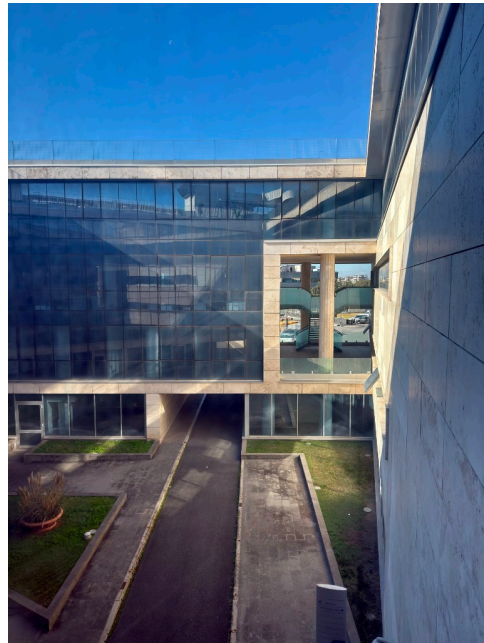

Location 4034

UFFICIO
MODERNO
ROMA (RM) ROMA EST

Edificio moderno con uffici a vetri a disposizione su richiesta.
Ampia reception con scala scenica a vetri, sala convegni,
spazi moderni, scale, piano uffici a vetri, garage.