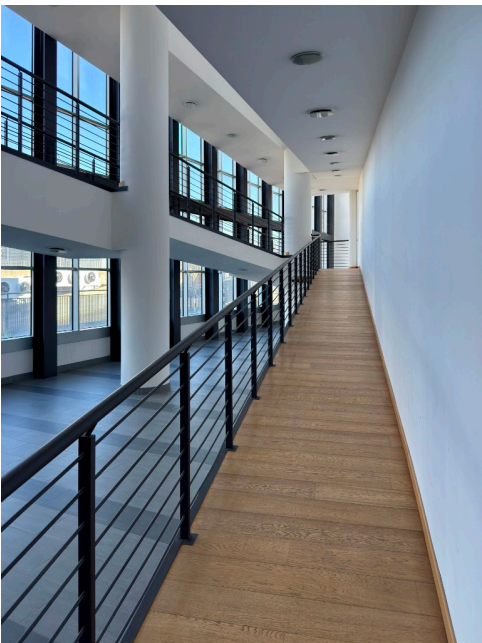

## Location 4034

UFFICIO  
MODERNO  
ROMA (RM) ROMA EST

Edificio moderno con uffici a vetri a disposizione su richiesta.  
Ampia reception con scala scenica a vetri, sala convegni,  
spazi moderni, scale, piano uffici a vetri, garage.