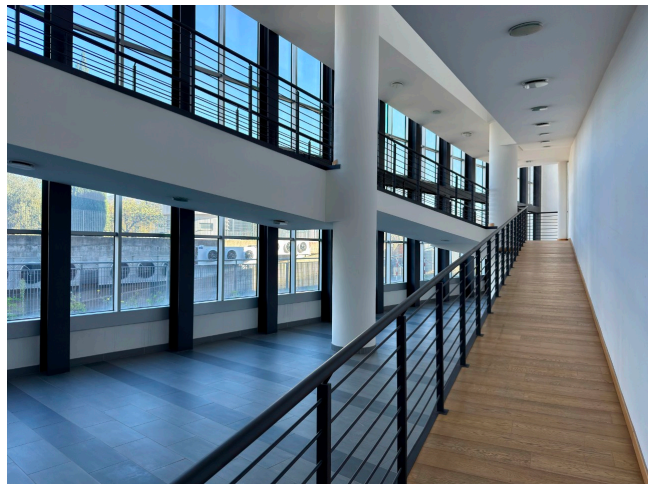

Location 4034

UFFICIO
MODERNO
ROMA (RM) ROMA EST

Edificio moderno con uffici a vetri a disposizione su richiesta.
Ampia reception con scala scenica a vetri, sala convegni,
spazi moderni, scale, piano uffici a vetri, garage.