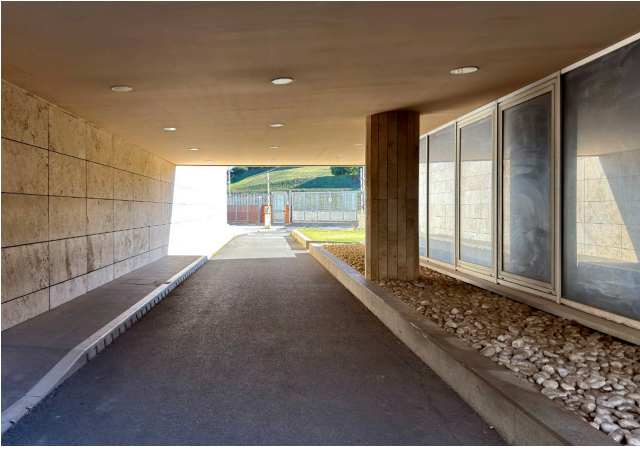

## Location 4034

UFFICIO  
MODERNO  
ROMA (RM) ROMA EST

Edificio moderno con uffici a vetri a disposizione su richiesta.  
Ampia reception con scala scenica a vetri, sala convegni,  
spazi moderni, scale, piano uffici a vetri, garage.