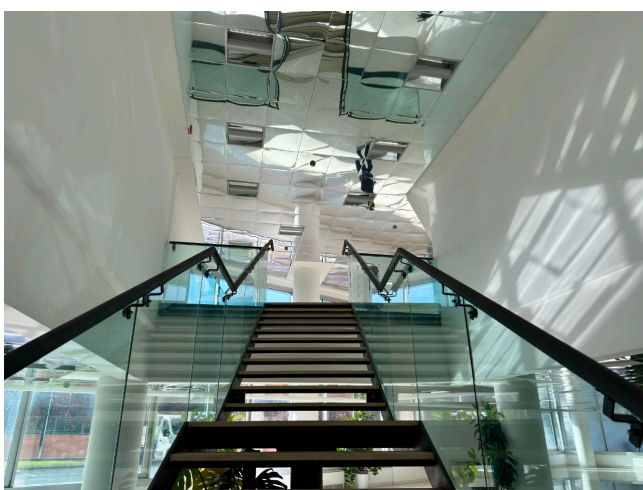

## Location 4034

UFFICIO  
MODERNO  
ROMA (RM) ROMA EST

Edificio moderno con uffici a vetri a disposizione su richiesta.  
Ampia reception con scala scenica a vetri, sala convegni,  
spazi moderni, scale, piano uffici a vetri, garage.