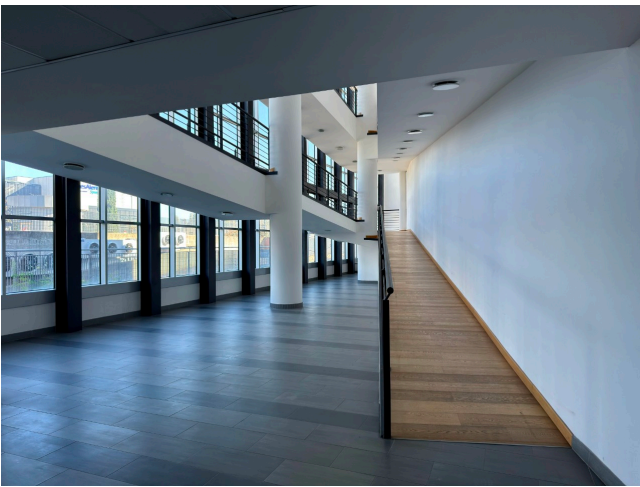

## Location 4034

UFFICIO  
MODERNO  
ROMA (RM) ROMA EST

Edificio moderno con uffici a vetri a disposizione su richiesta.  
Ampia reception con scala scenica a vetri, sala convegni,  
spazi moderni, scale, piano uffici a vetri, garage.