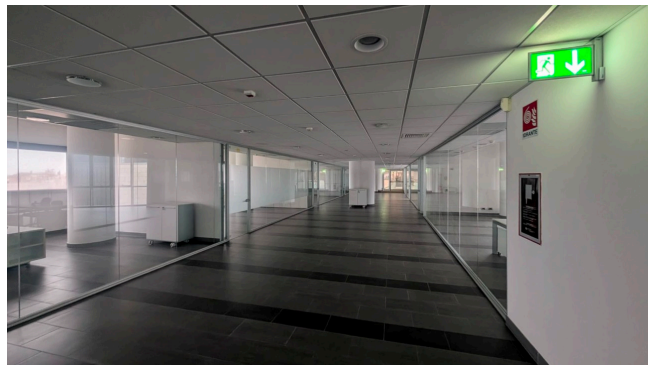

## Location 4034

UFFICIO  
MODERNO  
ROMA (RM) ROMA EST

Edificio moderno con uffici a vetri a disposizione su richiesta.  
Ampia reception con scala scenica a vetri, sala convegni,  
spazi moderni, scale, piano uffici a vetri, garage.