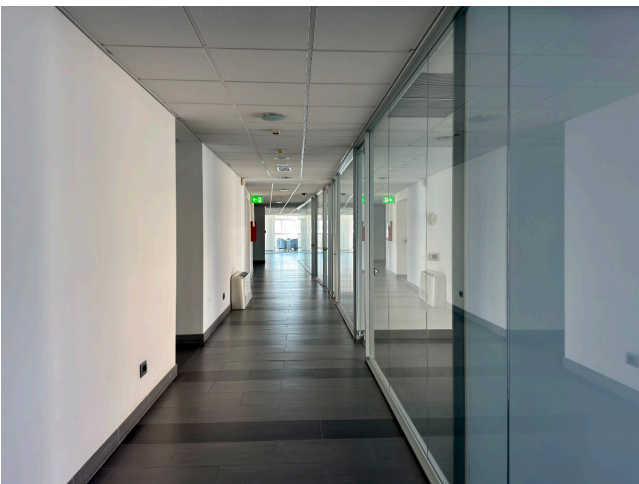

## Location 4034

UFFICIO  
MODERNO  
ROMA (RM) ROMA EST

Edificio moderno con uffici a vetri a disposizione su richiesta.  
Ampia reception con scala scenica a vetri, sala convegni,  
spazi moderni, scale, piano uffici a vetri, garage.