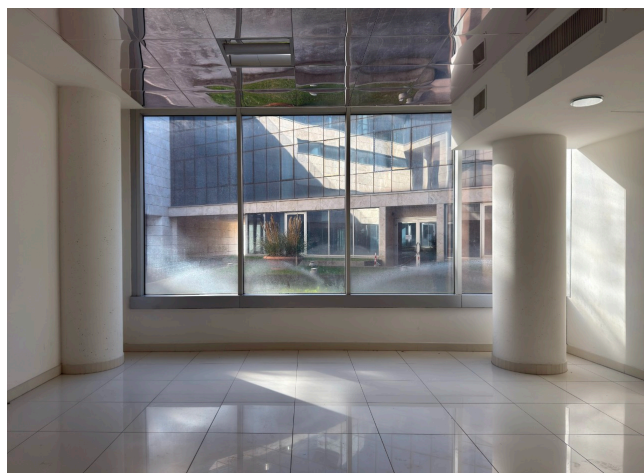

## Location 4034

UFFICIO  
MODERNO  
ROMA (RM) ROMA EST

Edificio moderno con uffici a vetri a disposizione su richiesta.  
Ampia reception con scala scenica a vetri, sala convegni,  
spazi moderni, scale, piano uffici a vetri, garage.