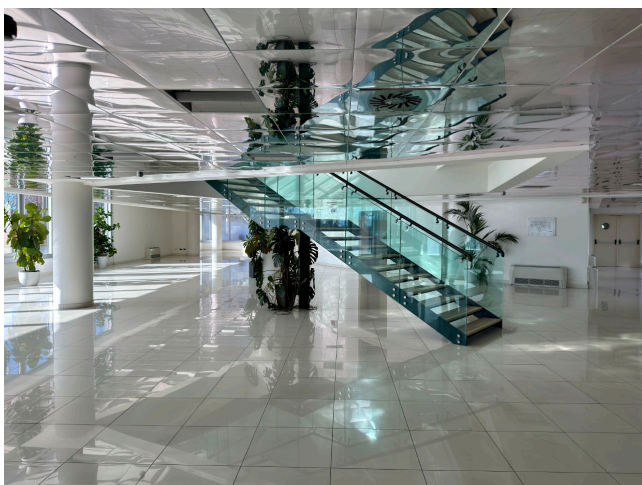

Location 4034

UFFICIO
MODERNO
ROMA (RM) ROMA EST

Edificio moderno con uffici a vetri a disposizione su richiesta.
Ampia reception con scala scenica a vetri, sala convegni,
spazi moderni, scale, piano uffici a vetri, garage.