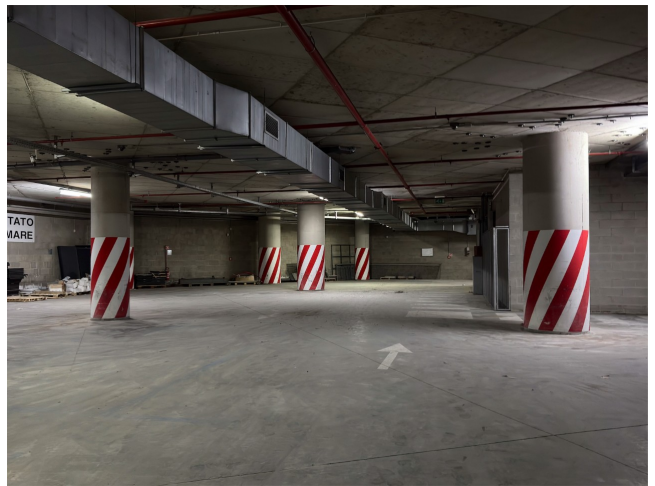

Location 4034

UFFICIO
MODERNO
ROMA (RM) ROMA EST

Edificio moderno con uffici a vetri a disposizione su richiesta.
Ampia reception con scala scenica a vetri, sala convegni,
spazi moderni, scale, piano uffici a vetri, garage.