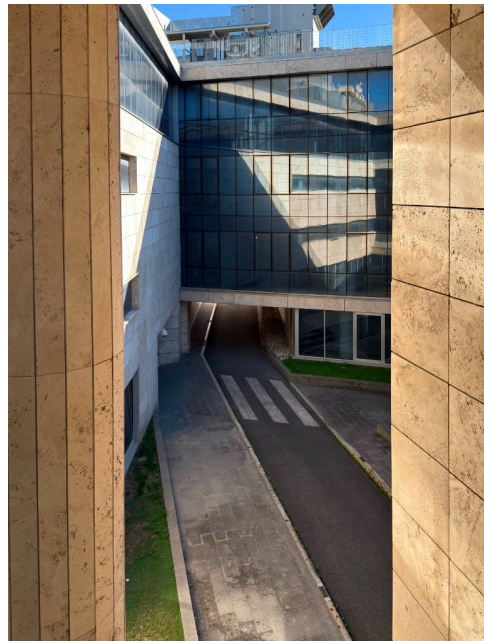

## Location 4034

UFFICIO  
MODERNO  
ROMA (RM) ROMA EST

Edificio moderno con uffici a vetri a disposizione su richiesta.  
Ampia reception con scala scenica a vetri, sala convegni,  
spazi moderni, scale, piano uffici a vetri, garage.