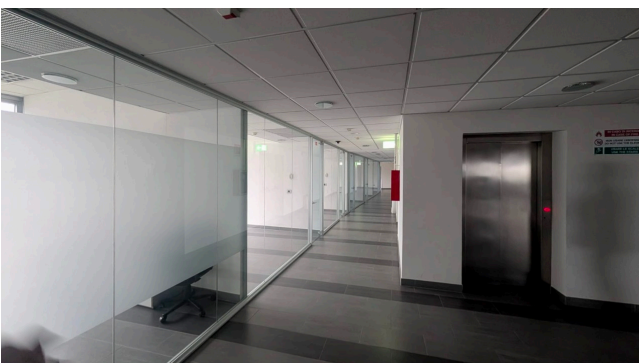

## Location 4034

UFFICIO  
MODERNO  
ROMA (RM) ROMA EST

Edificio moderno con uffici a vetri a disposizione su richiesta.  
Ampia reception con scala scenica a vetri, sala convegni,  
spazi moderni, scale, piano uffici a vetri, garage.