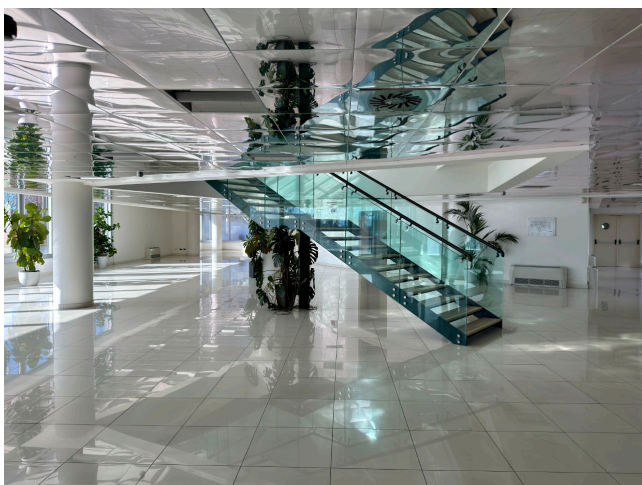

## Location 4034

UFFICIO  
MODERNO  
ROMA (RM) ROMA EST

Edificio moderno con uffici a vetri a disposizione su richiesta.  
Ampia reception con scala scenica a vetri, sala convegni,  
spazi moderni, scale, piano uffici a vetri, garage.