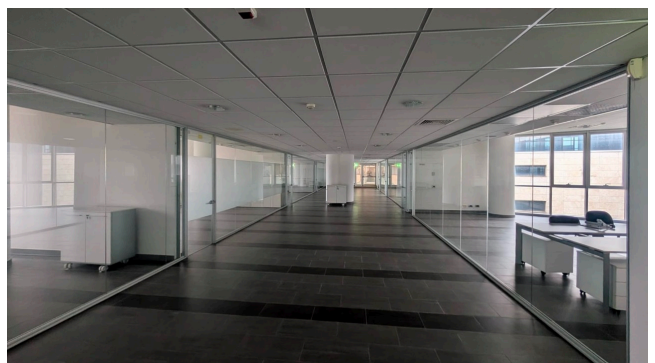

## Location 4034

UFFICIO  
MODERNO  
ROMA (RM) ROMA EST

Edificio moderno con uffici a vetri a disposizione su richiesta.  
Ampia reception con scala scenica a vetri, sala convegni,  
spazi moderni, scale, piano uffici a vetri, garage.