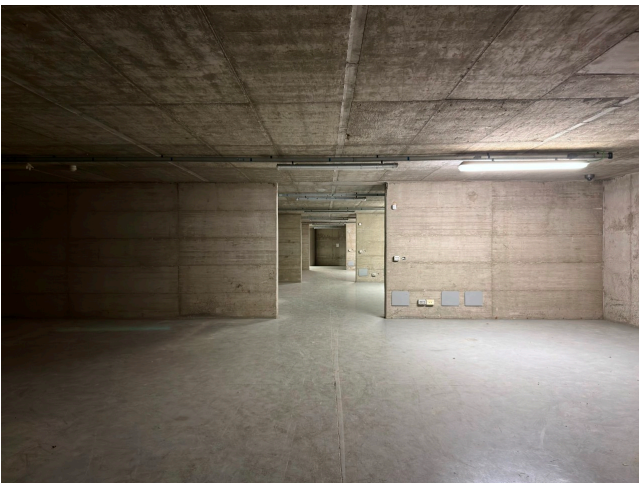

Location 4033

LOCATION INSOLITE

ROMA (RM) ROMA EST

Tre bunker caveau sotterranei di grandi dimensioni, completamente in cemento armato, tre porte blindate da caveau, vari spazi di appoggio, accesso comodo con auto e montacarichi, corrente elettrica a disposizione.