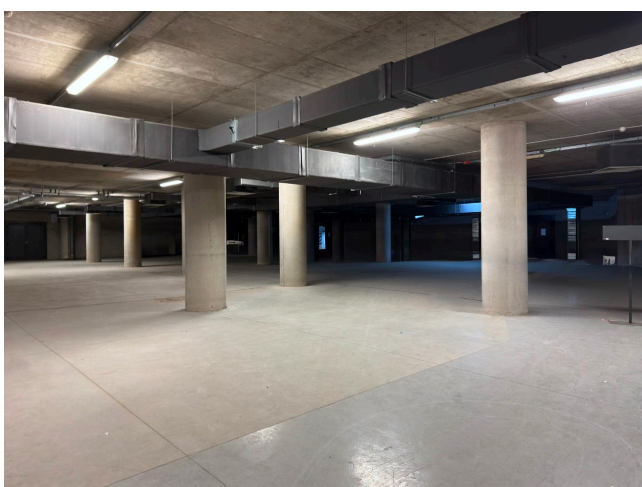

Location 4033

LOCATION INSOLITE

ROMA (RM) ROMA EST

Tre bunker caveau sotterranei di grandi dimensioni, completamente in cemento armato, tre porte blindate da caveau, vari spazi di appoggio, accesso comodo con auto e montacarichi, corrente elettrica a disposizione.