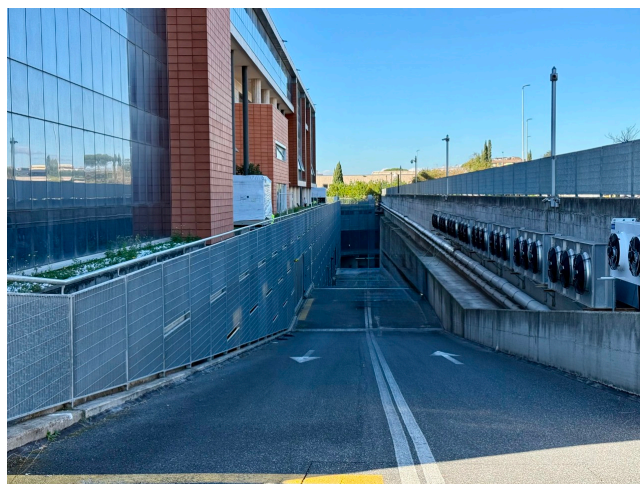

Location 4033

LOCATION INSOLITE

ROMA (RM) ROMA EST

Tre bunker caveau sotterranei di grandi dimensioni, completamente in cemento armato, tre porte blindate da caveau, vari spazi di appoggio, accesso comodo con auto e montacarichi, corrente elettrica a disposizione.