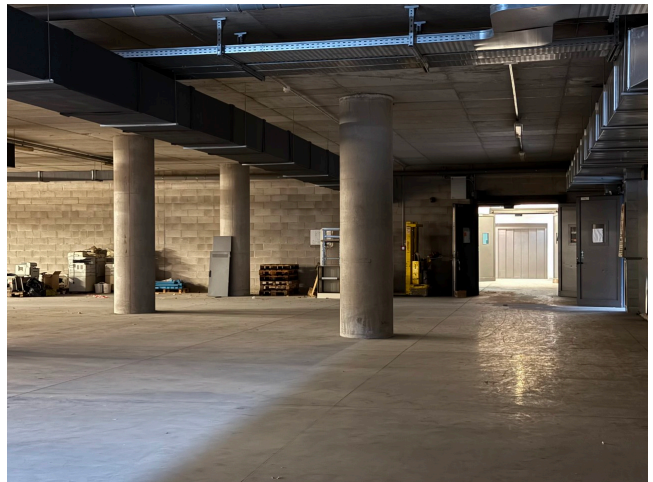

Location 4033

LOCATION INSOLITE

ROMA (RM) ROMA EST

Tre bunker caveau sotterranei di grandi dimensioni, completamente in cemento armato, tre porte blindate da caveau, vari spazi di appoggio, accesso comodo con auto e montacarichi, corrente elettrica a disposizione.