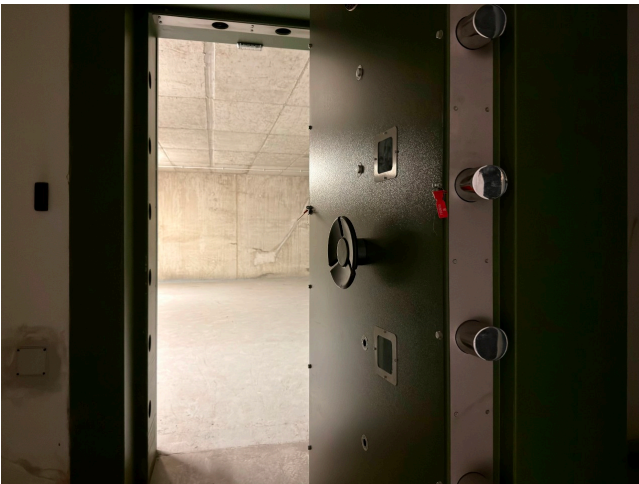

Location 4033

LOCATION INSOLITE

ROMA (RM) ROMA EST

Tre bunker caveau sotterranei di grandi dimensioni, completamente in cemento armato, tre porte blindate da caveau, vari spazi di appoggio, accesso comodo con auto e montacarichi, corrente elettrica a disposizione.