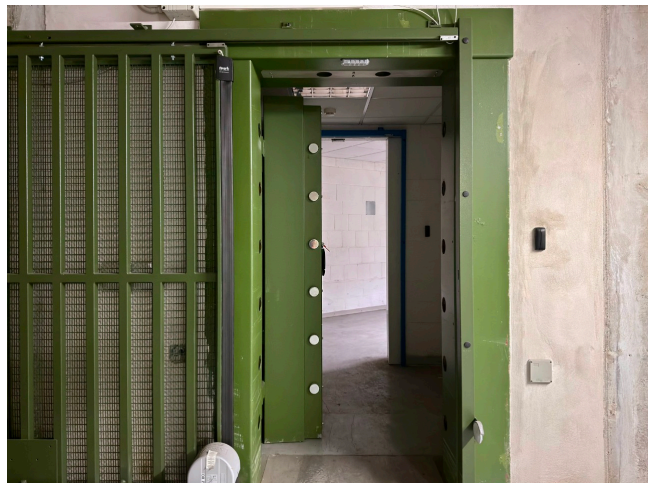

Location 4033

LOCATION INSOLITE

ROMA (RM) ROMA EST

Tre bunker caveau sotterranei di grandi dimensioni, completamente in cemento armato, tre porte blindate da caveau, vari spazi di appoggio, accesso comodo con auto e montacarichi, corrente elettrica a disposizione.