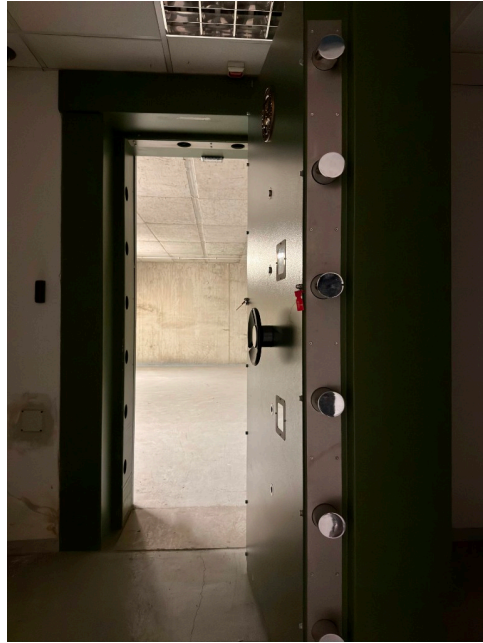

Location 4033

LOCATION INSOLITE

ROMA (RM) ROMA EST

Tre bunker caveau sotterranei di grandi dimensioni, completamente in cemento armato, tre porte blindate da caveau, vari spazi di appoggio, accesso comodo con auto e montacarichi, corrente elettrica a disposizione.