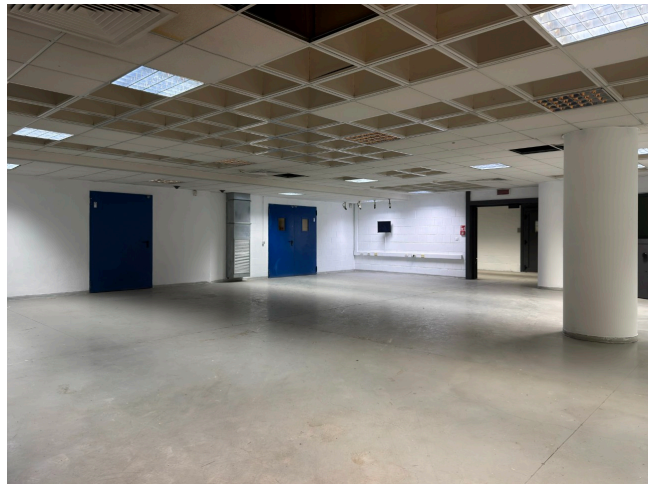

Location 4033

LOCATION INSOLITE

ROMA (RM) ROMA EST

Tre bunker caveau sotterranei di grandi dimensioni, completamente in cemento armato, tre porte blindate da caveau, vari spazi di appoggio, accesso comodo con auto e montacarichi, corrente elettrica a disposizione.