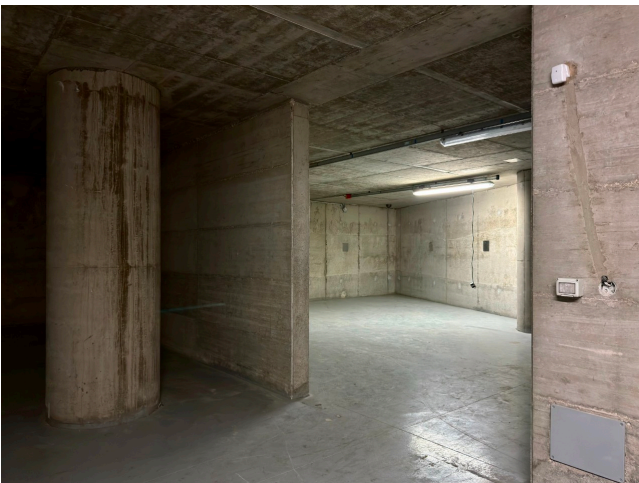

Location 4033

LOCATION INSOLITE

ROMA (RM) ROMA EST

Tre bunker caveau sotterranei di grandi dimensioni, completamente in cemento armato, tre porte blindate da caveau, vari spazi di appoggio, accesso comodo con auto e montacarichi, corrente elettrica a disposizione.