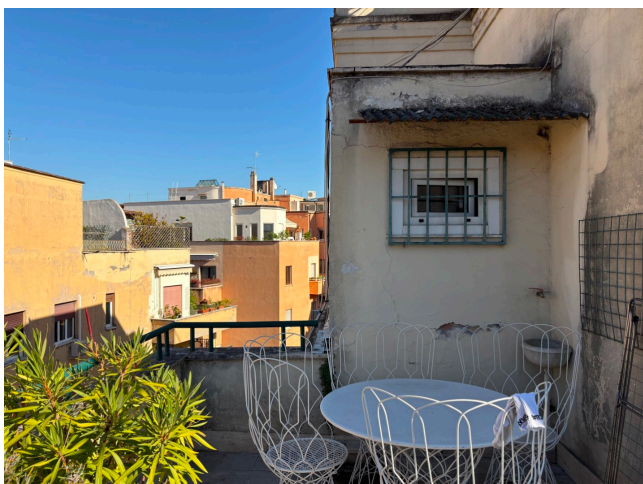

## Location 4030

APPARTAMENTO  
POPOLARE  
ROMA (RM) PRATI - VATICANO

Appartamento di 175 mq al 4° piano di palazzo nobiliare.  
Arredamento classico e popolare con pavimentazione  
dell'epoca con tre camere da letto e studio, cucina dell'epoca.