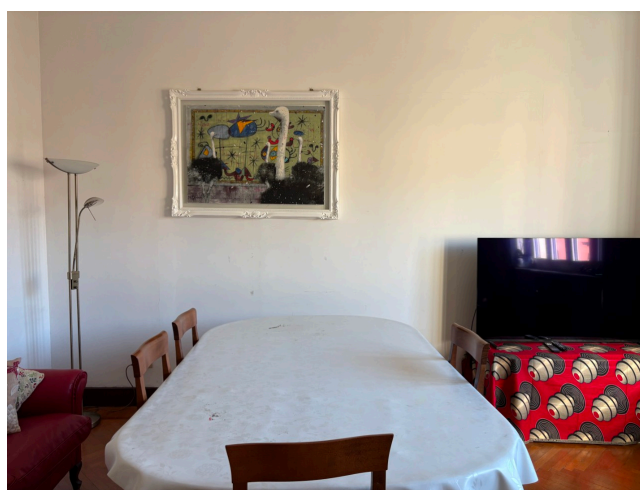

## Location 4030

APPARTAMENTO  
POPOLARE  
ROMA (RM) PRATI - VATICANO

Appartamento di 175 mq al 4° piano di palazzo nobiliare.  
Arredamento classico e popolare con pavimentazione  
dell'epoca con tre camere da letto e studio, cucina dell'epoca.