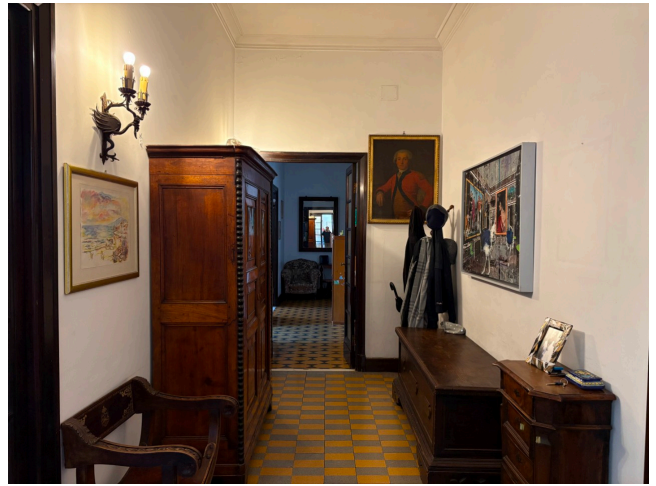

Location 4030

APPARTAMENTO
POPOLARE
ROMA (RM) PRATI - VATICANO

Appartamento di 175 mq al 4° piano di palazzo nobiliare.
Arredamento classico e popolare con pavimentazione
dell'epoca con tre camere da letto e studio, cucina dell'epoca.