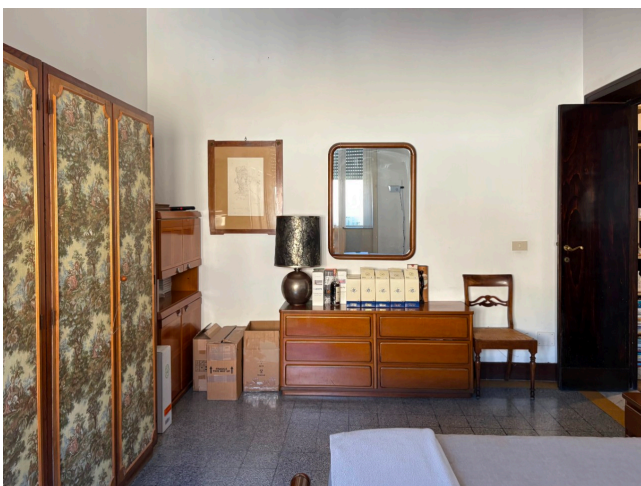

## Location 4030

APPARTAMENTO  
POPOLARE  
ROMA (RM) PRATI - VATICANO

Appartamento di 175 mq al 4° piano di palazzo nobiliare.  
Arredamento classico e popolare con pavimentazione  
dell'epoca con tre camere da letto e studio, cucina dell'epoca.