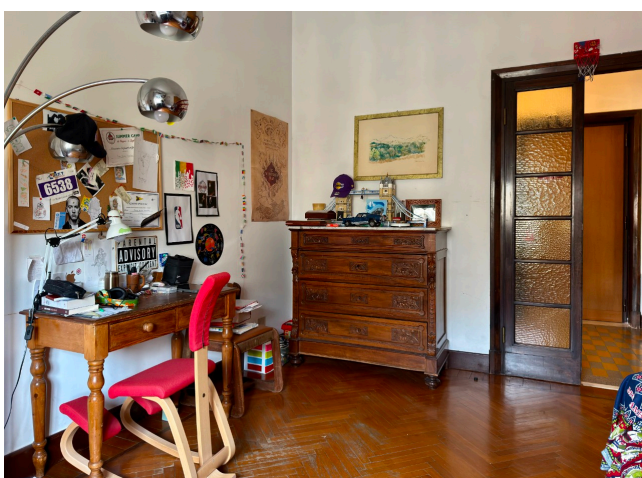

## Location 4030

APPARTAMENTO  
POPOLARE  
ROMA (RM) PRATI - VATICANO

Appartamento di 175 mq al 4° piano di palazzo nobiliare.  
Arredamento classico e popolare con pavimentazione  
dell'epoca con tre camere da letto e studio, cucina dell'epoca.