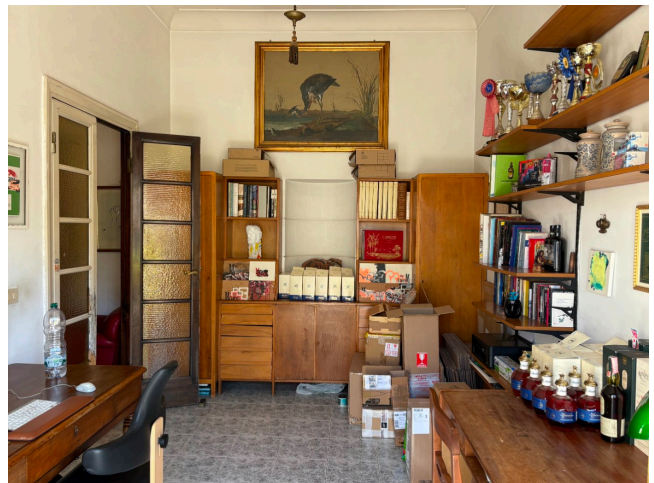

## Location 4030

APPARTAMENTO  
POPOLARE  
ROMA (RM) PRATI - VATICANO

Appartamento di 175 mq al 4° piano di palazzo nobiliare.  
Arredamento classico e popolare con pavimentazione  
dell'epoca con tre camere da letto e studio, cucina dell'epoca.