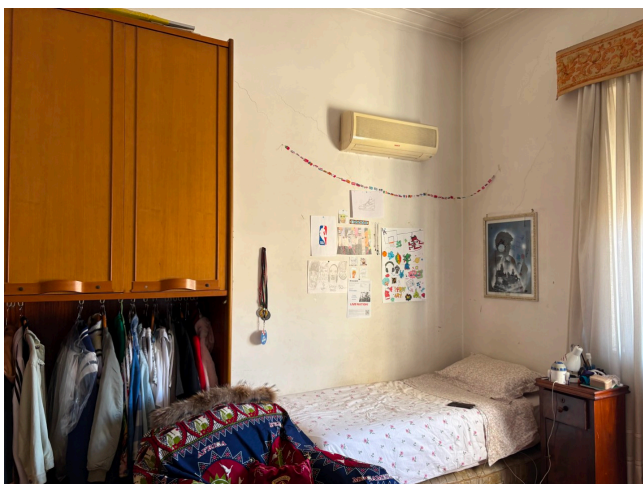

## Location 4030

APPARTAMENTO  
POPOLARE  
ROMA (RM) PRATI - VATICANO

Appartamento di 175 mq al 4° piano di palazzo nobiliare.  
Arredamento classico e popolare con pavimentazione  
dell'epoca con tre camere da letto e studio, cucina dell'epoca.