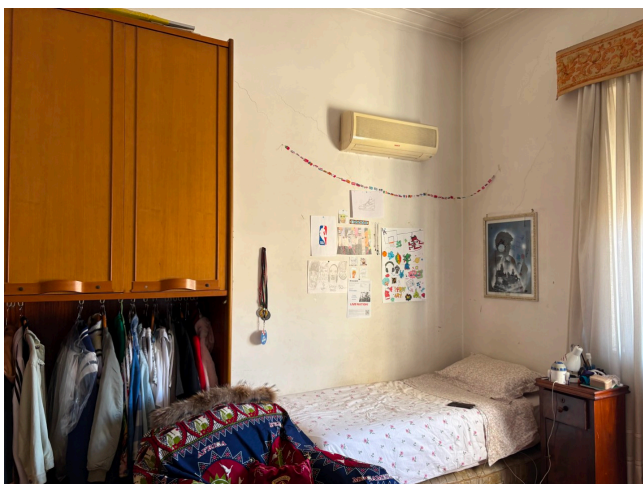

Location 4030

APPARTAMENTO
POPOLARE
ROMA (RM) PRATI - VATICANO

Appartamento di 175 mq al 4° piano di palazzo nobiliare.
Arredamento classico e popolare con pavimentazione
dell'epoca con tre camere da letto e studio, cucina dell'epoca.