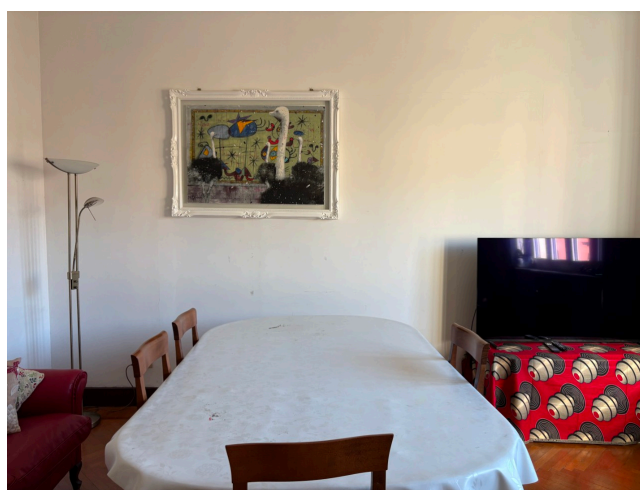

Location 4030

APPARTAMENTO
POPOLARE
ROMA (RM) PRATI - VATICANO

Appartamento di 175 mq al 4° piano di palazzo nobiliare.
Arredamento classico e popolare con pavimentazione
dell'epoca con tre camere da letto e studio, cucina dell'epoca.