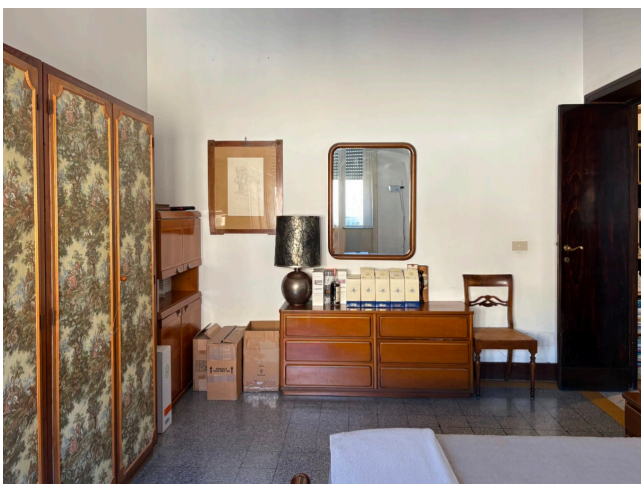

Location 4030

APPARTAMENTO
POPOLARE
ROMA (RM) PRATI - VATICANO

Appartamento di 175 mq al 4° piano di palazzo nobiliare.
Arredamento classico e popolare con pavimentazione
dell'epoca con tre camere da letto e studio, cucina dell'epoca.