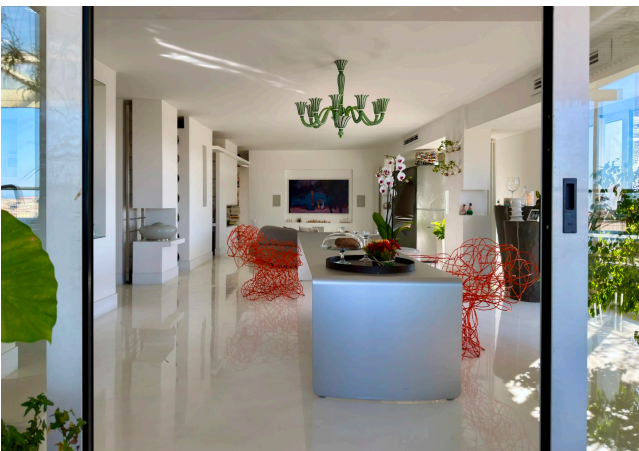

Location 4029

ATTICO
MODERNO
ROMA (RM) SAN LORENZO - TIBURTINO

Attico moderno con pavimenti in resina bianca. Grande salone openspace con vetrate su grande terrazza dalla vista scenica. Cucina con isola, tre stanze da letto di cui una scenografica con letto centrale e bagno a vista. 18 kw di fornitura elettrica a disposizione su richiesta. Parcheggio privato previa disponibilità per mezzi tecnici.