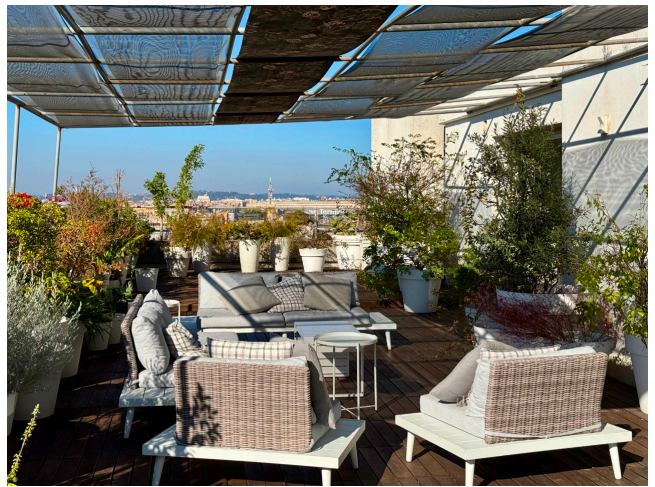

Location 4029

ATTICO
MODERNO
ROMA (RM) SAN LORENZO - TIBURTINO

Attico moderno con pavimenti in resina bianca. Grande salone openspace con vetrate su grande terrazza dalla vista scenica. Cucina con isola, tre stanze da letto di cui una scenografica con letto centrale e bagno a vista. 18 kw di fornitura elettrica a disposizione su richiesta. Parcheggio privato previa disponibilità per mezzi tecnici.