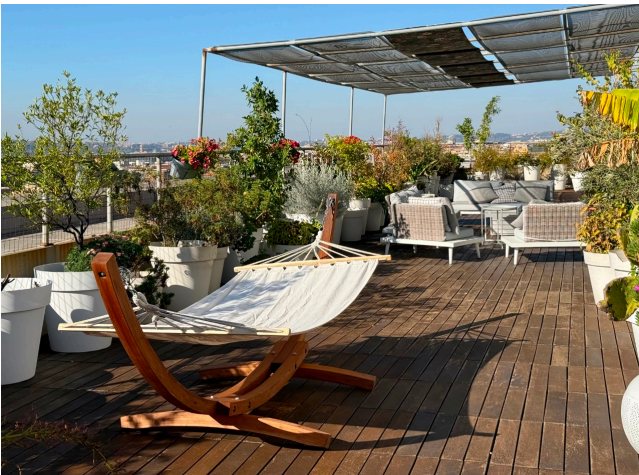

Location 4029

ATTICO
MODERNO
ROMA (RM) SAN LORENZO - TIBURTINO

Attico moderno con pavimenti in resina bianca. Grande salone openspace con vetrate su grande terrazza dalla vista scenica. Cucina con isola, tre stanze da letto di cui una scenografica con letto centrale e bagno a vista. 18 kw di fornitura elettrica a disposizione su richiesta. Parcheggio privato previa disponibilità per mezzi tecnici.