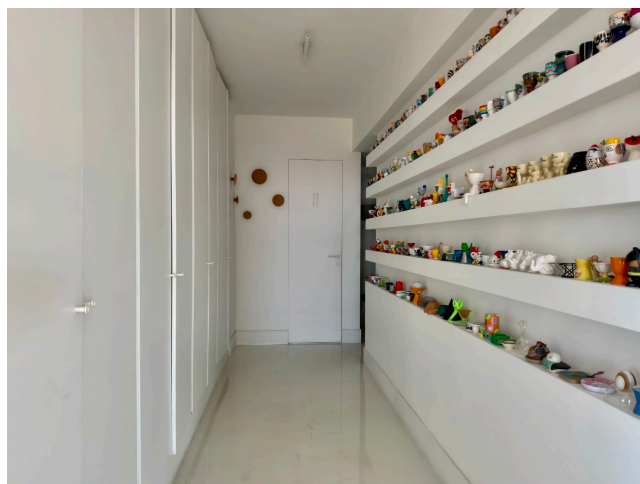

Location 4029

ATTICO
MODERNO
ROMA (RM) SAN LORENZO - TIBURTINO

Attico moderno con pavimenti in resina bianca. Grande salone openspace con vetrate su grande terrazza dalla vista scenica. Cucina con isola, tre stanze da letto di cui una scenografica con letto centrale e bagno a vista. 18 kw di fornitura elettrica a disposizione su richiesta. Parcheggio privato previa disponibilità per mezzi tecnici.