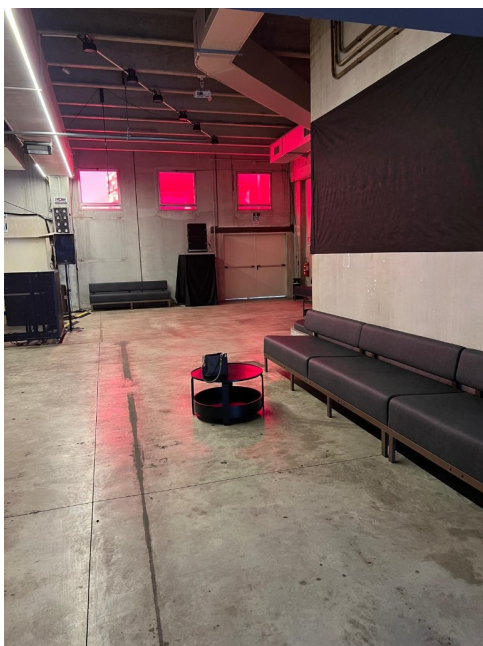

Location 4028

LOFT
INDUSTRIALE
ROMA (RM)

Spazio industriale, locale discoteca, parcheggi mezzi tecnici.

Si può consultare la scheda online di questa location all'indirizzo <http://www.inlocation.it/location/4028>