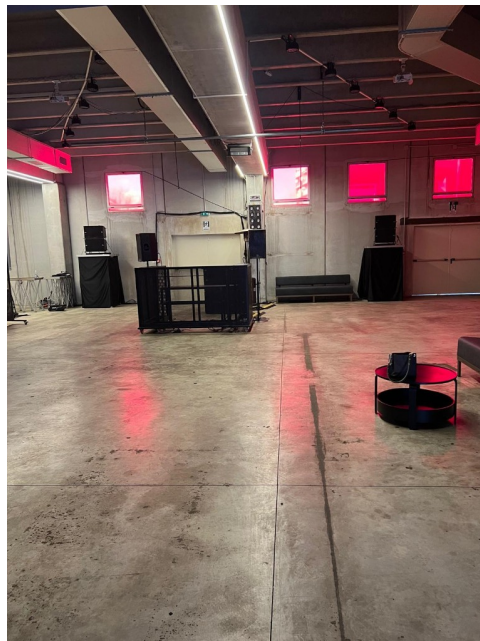

Location 4028

LOFT
INDUSTRIALE
ROMA (RM)

Spazio industriale, locale discoteca, parcheggi mezzi tecnici.

Si può consultare la scheda online di questa location all'indirizzo <http://www.inlocation.it/location/4028>