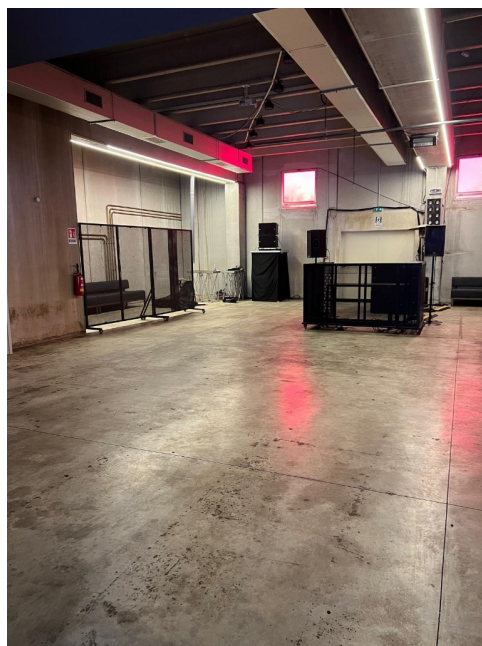

Location 4028

LOFT
INDUSTRIALE
ROMA (RM)

Spazio industriale, locale discoteca, parcheggi mezzi tecnici.

Si può consultare la scheda online di questa location all'indirizzo <http://www.inlocation.it/location/4028>