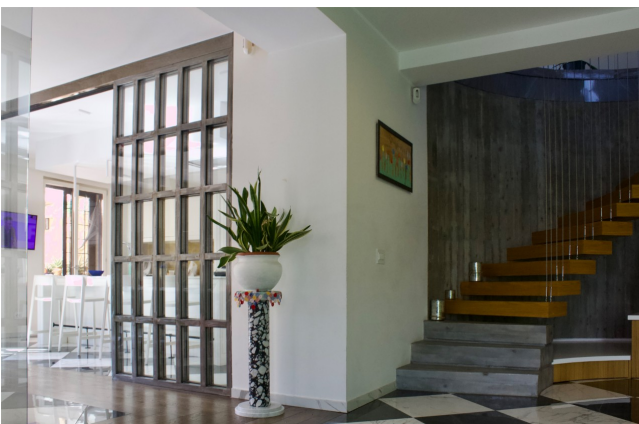

Location 4023

VILLA
ANNI 80/90
ROMA (RM) TUSCOLANO - APPIO - CINECITTÀ

Villa anni 80 con giardino piscina e dependance. Parcheggio privati.

Si può consultare la scheda online di questa location all'indirizzo <http://www.inlocation.it/location/4023>